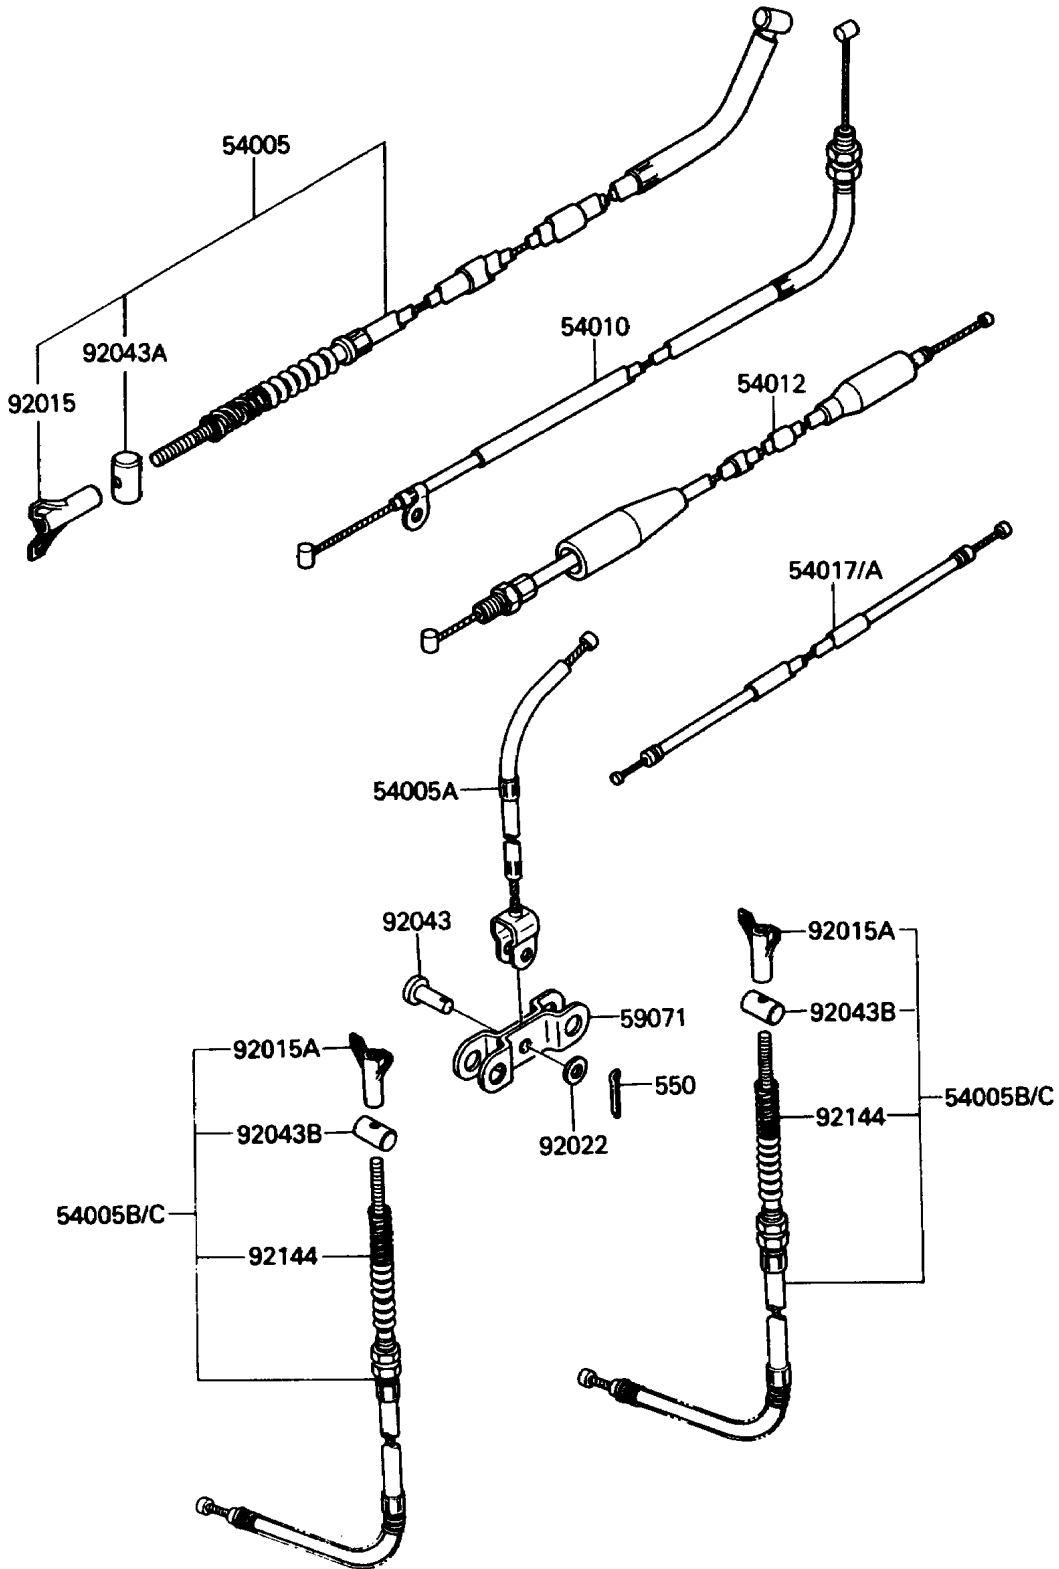

# 1988 Bayou 185 PARTS DIAGRAM

Cables

F2540-0256

# 1988 Bayou 185 PARTS LIST

## Cables

ITEM NAME	PART NUMBER	QUANTITY
CABLE-BRAKE,RR (Ref # 54005)	54005-1109	1
CABLE-BRAKE,FR,UPP (Ref # 54005A)	54005-1129	1
CABLE-BRAKE,FR,LWR (Ref # 54005C)	54005-1150	2
CABLE,REVERSE (Ref # 54010)	54010-1056	1
CABLE-THROTTLE (Ref # 54012)	54012-1284	1
CABLE-STARTER (Ref # 54017A)	54017-1084	1
JOINT (Ref # 59071)	59071-1117	1
NUT,WING,6MM (Ref # 92015)	92015-1497	1
NUT,CABLE ADJUSTER LOCK (Ref # 92015A)	92015-1608	2
WASHER,8.5X16X1.2 (Ref # 92022)	92022-1582	1
PIN,8X16 (Ref # 92043)	92043-1013	1
PIN,12X20 (Ref # 92043A)	92043-1280	1
PIN,BRAKE CABLE (Ref # 92043B)	92043-1334	2
SPRING,BRAKE CABLE (Ref # 92144)	92144-1051	2
PIN-COTTER,2.0X15 (Ref # 550)	550D2015	1