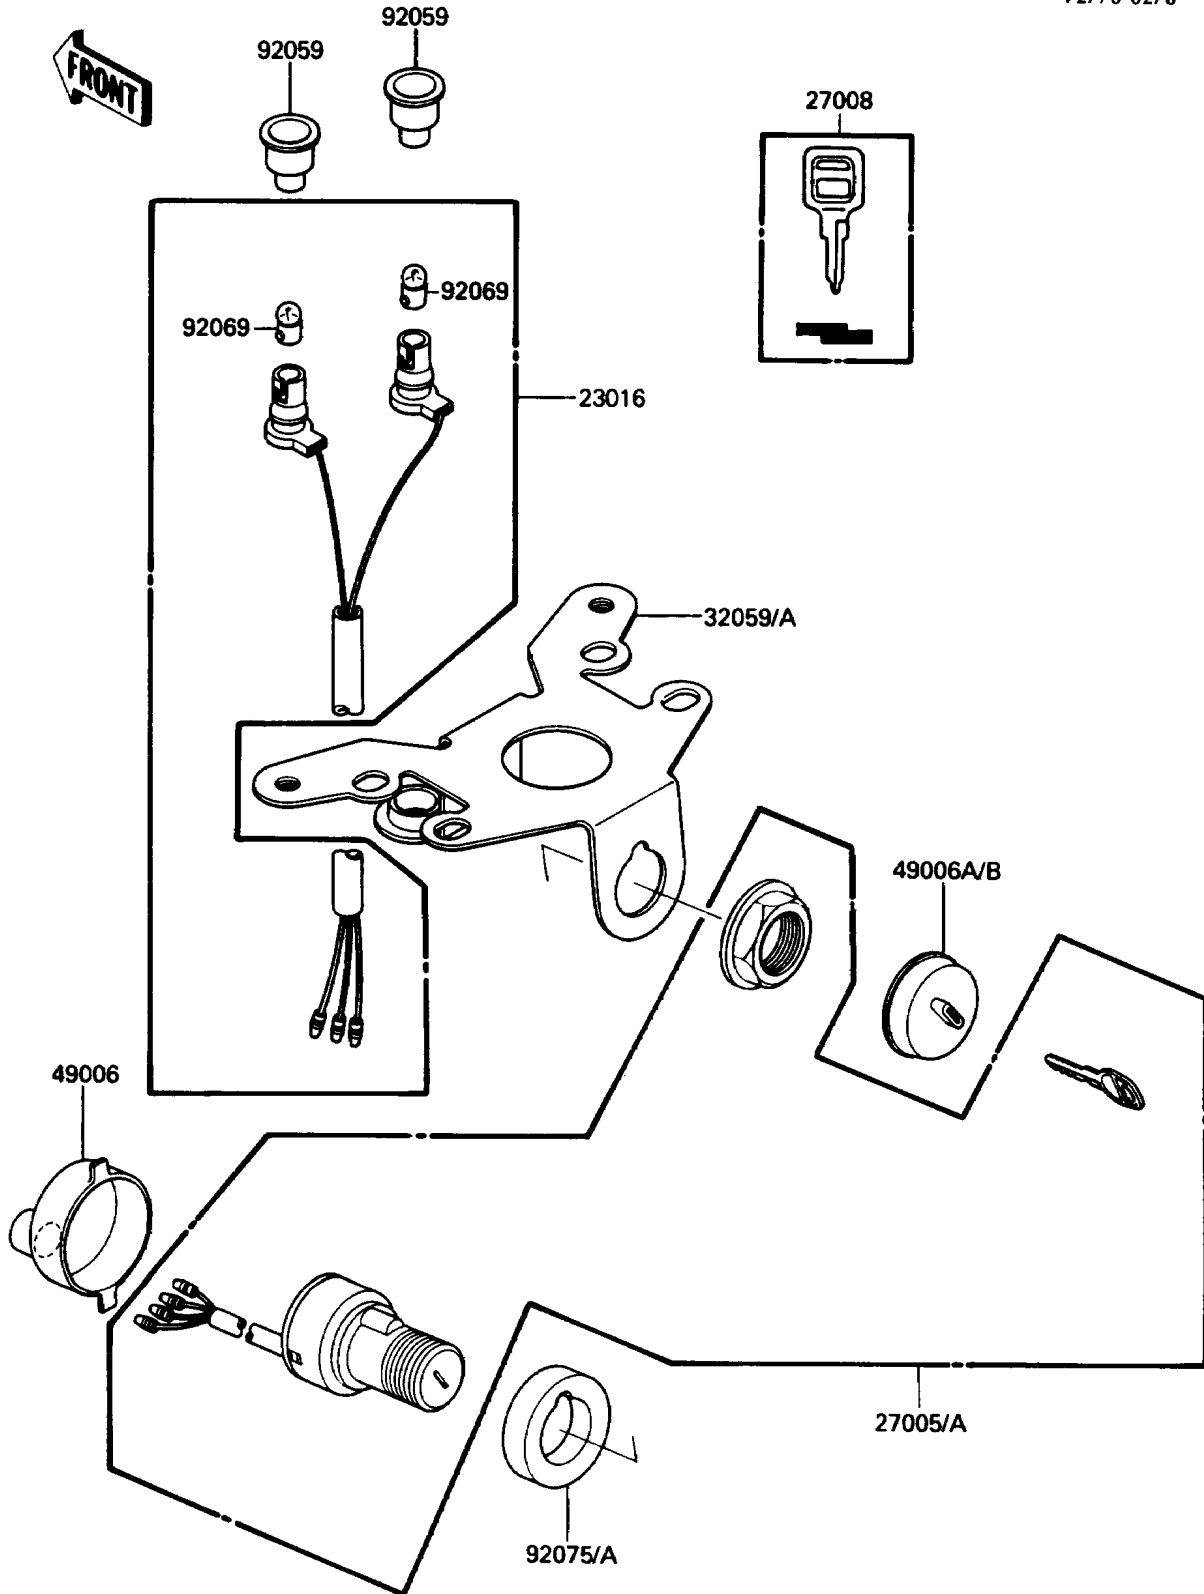

# 1986 Bayou 185 PARTS DIAGRAM

Ignition Switch

F2770-0278

# 1986 Bayou 185 PARTS LIST

## Ignition Switch

ITEM NAME	PART NUMBER	QUANTITY
LAMP-ASSY,IGNITION SWITCH (Ref # 23016)	23016-1059	1
SWITCH-ASSY-IGNITION (Ref # 27005)	27005-1112	1
KEY-LOCK,BLANK (Ref # 27008)	27008-1103	1
BRACKET-SWITCH (Ref # 32059)	32059-1062	1
BOOT,IGNITION SWITCH (Ref # 49006)	49006-1175	1
BOOT (Ref # 49006B)	49006-4004	1
TUBE,IGNITION SWITCH LAMP (Ref # 92059)	92059-1559	2
BULB,12V 3.4W (Ref # 92069)	92069-018	2
DAMPER (Ref # 92075A)	92075-4016	1