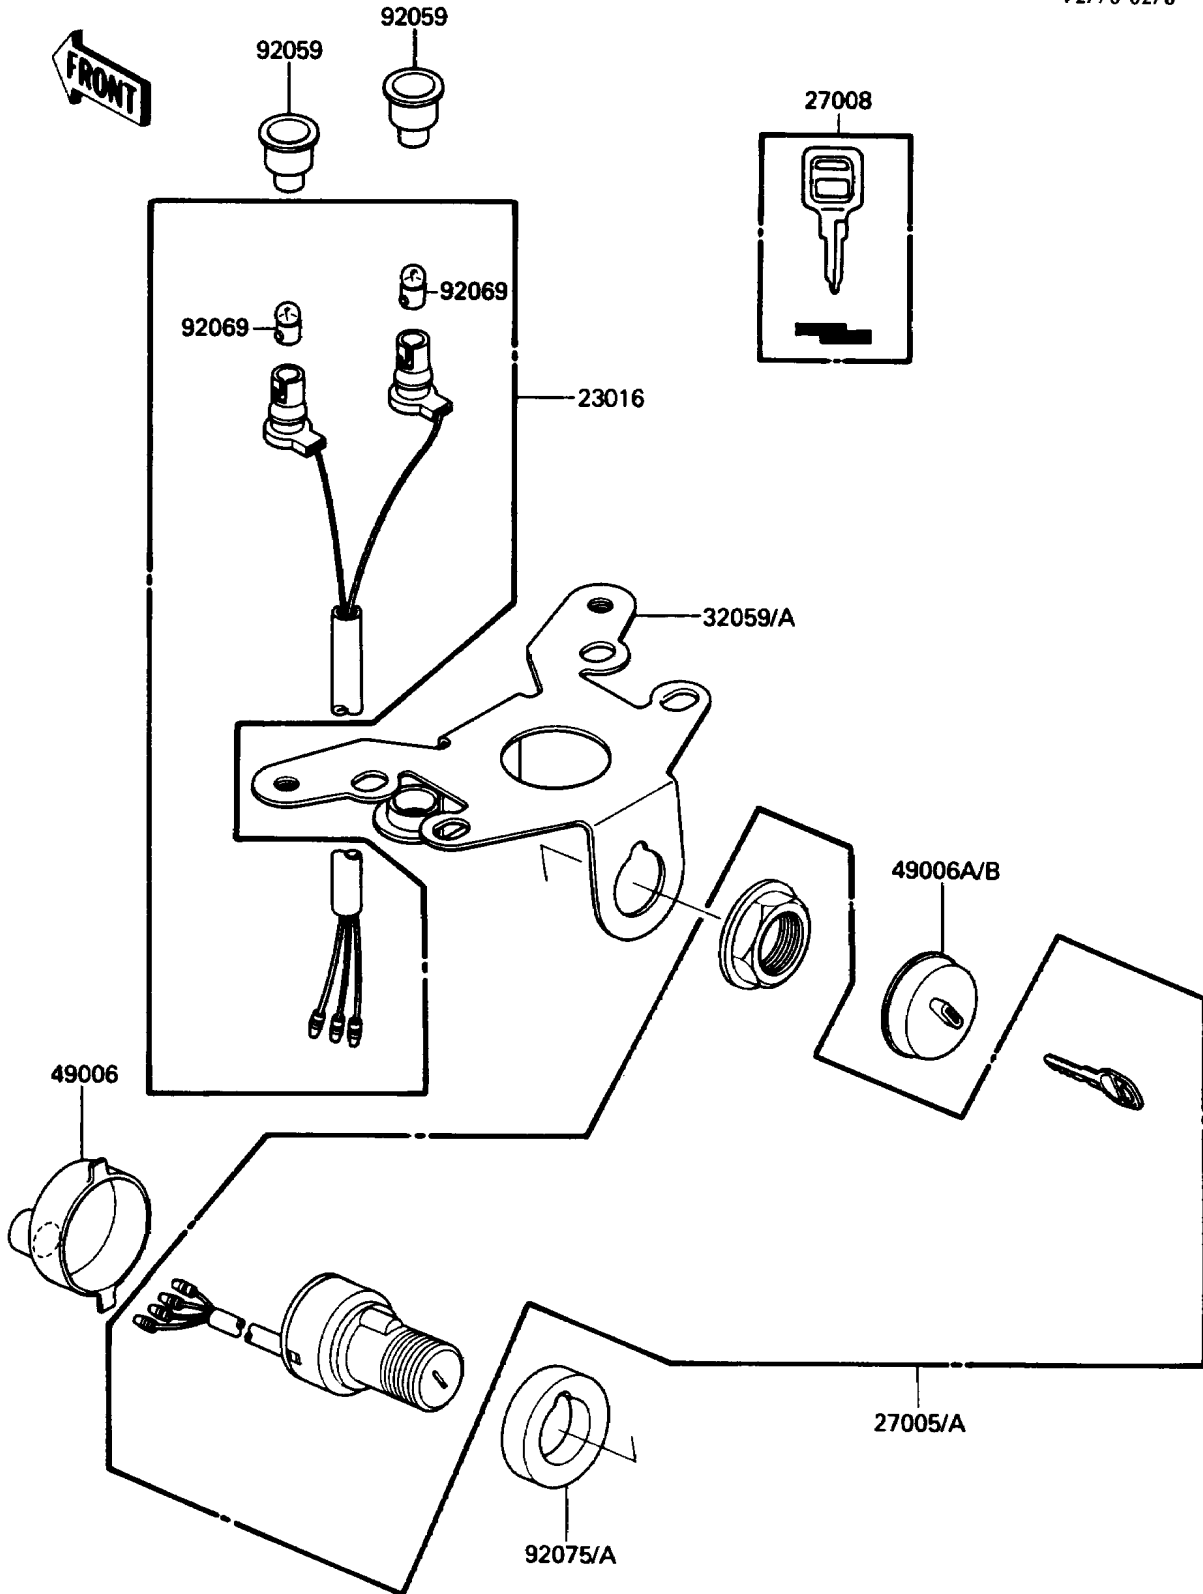

1987 Bayou 185 PARTS DIAGRAM

Ignition Switch

F2770-0278

1987 Bayou 185 PARTS LIST

Ignition Switch

ITEM NAME	PART NUMBER	QUANTITY
LAMP-ASSY,IGNITION SWITCH (Ref # 23016)	23016-1059	1
SWITCH-ASSY-IGNITION (Ref # 27005A)	27005-1125	1
KEY-LOCK,BLANK (Ref # 27008)	27008-1103	1
BRACKET-SWITCH,IGNITION (Ref # 32059A)	32059-1079	1
BOOT,IGNITION SWITCH (Ref # 49006)	49006-1175	1
BOOT,IGNITION SWITCH (Ref # 49006A)	49006-1206	1
TUBE,IGNITION SWITCH LAMP (Ref # 92059)	92059-1559	2
BULB,12V 3.4W (Ref # 92069)	92069-018	2
DAMPER,IGNITION SWITCH (Ref # 92075)	92075-1888	1