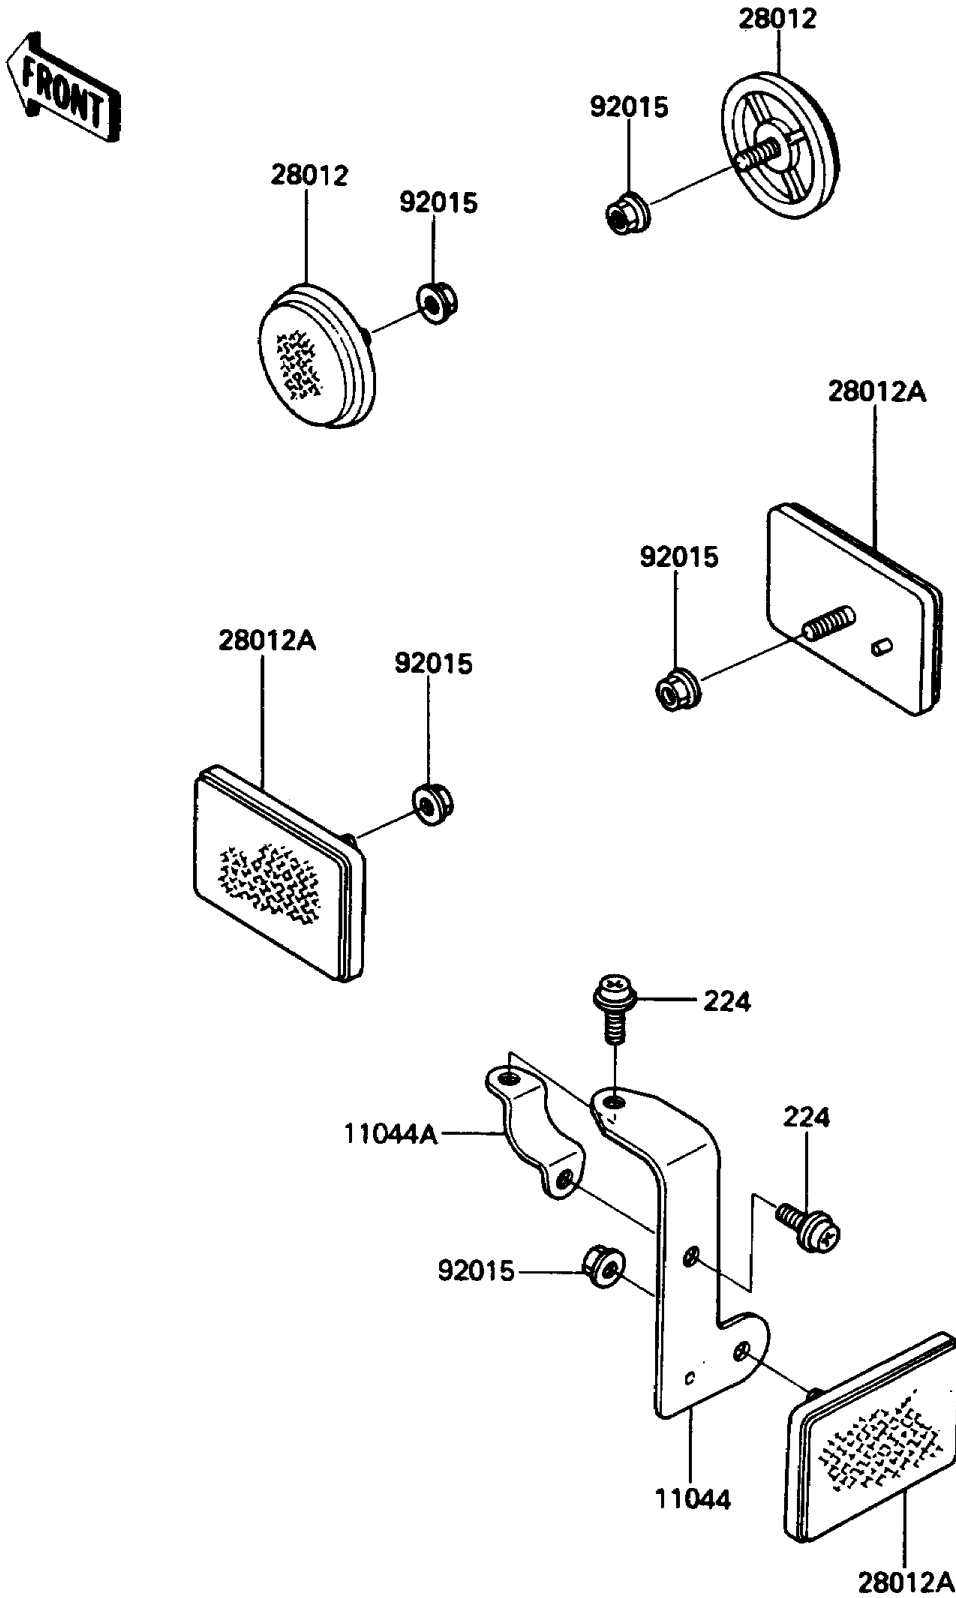

1986 Bayou 185 PARTS DIAGRAM

Reflectors

F2790-0003

1986 Bayou 185 PARTS LIST

Reflectors

ITEM NAME	PART NUMBER	QUANTITY
BRACKET,REFLECTOR (Ref # 11044)	11044-1223	1
BRACKET,REFLECTOR (Ref # 11044A)	11044-1224	1
REFLECTOR-REFLEX,FR (Ref # 28012)	28012-016	2
REFLECTOR-REFLEX,RR (Ref # 28012A)	28012-1054	3
NUT,FLANGED,5MM (Ref # 92015)	92015-1259	5
SCREW-PAN-WP-CROS (Ref # 224)	224B0512	2