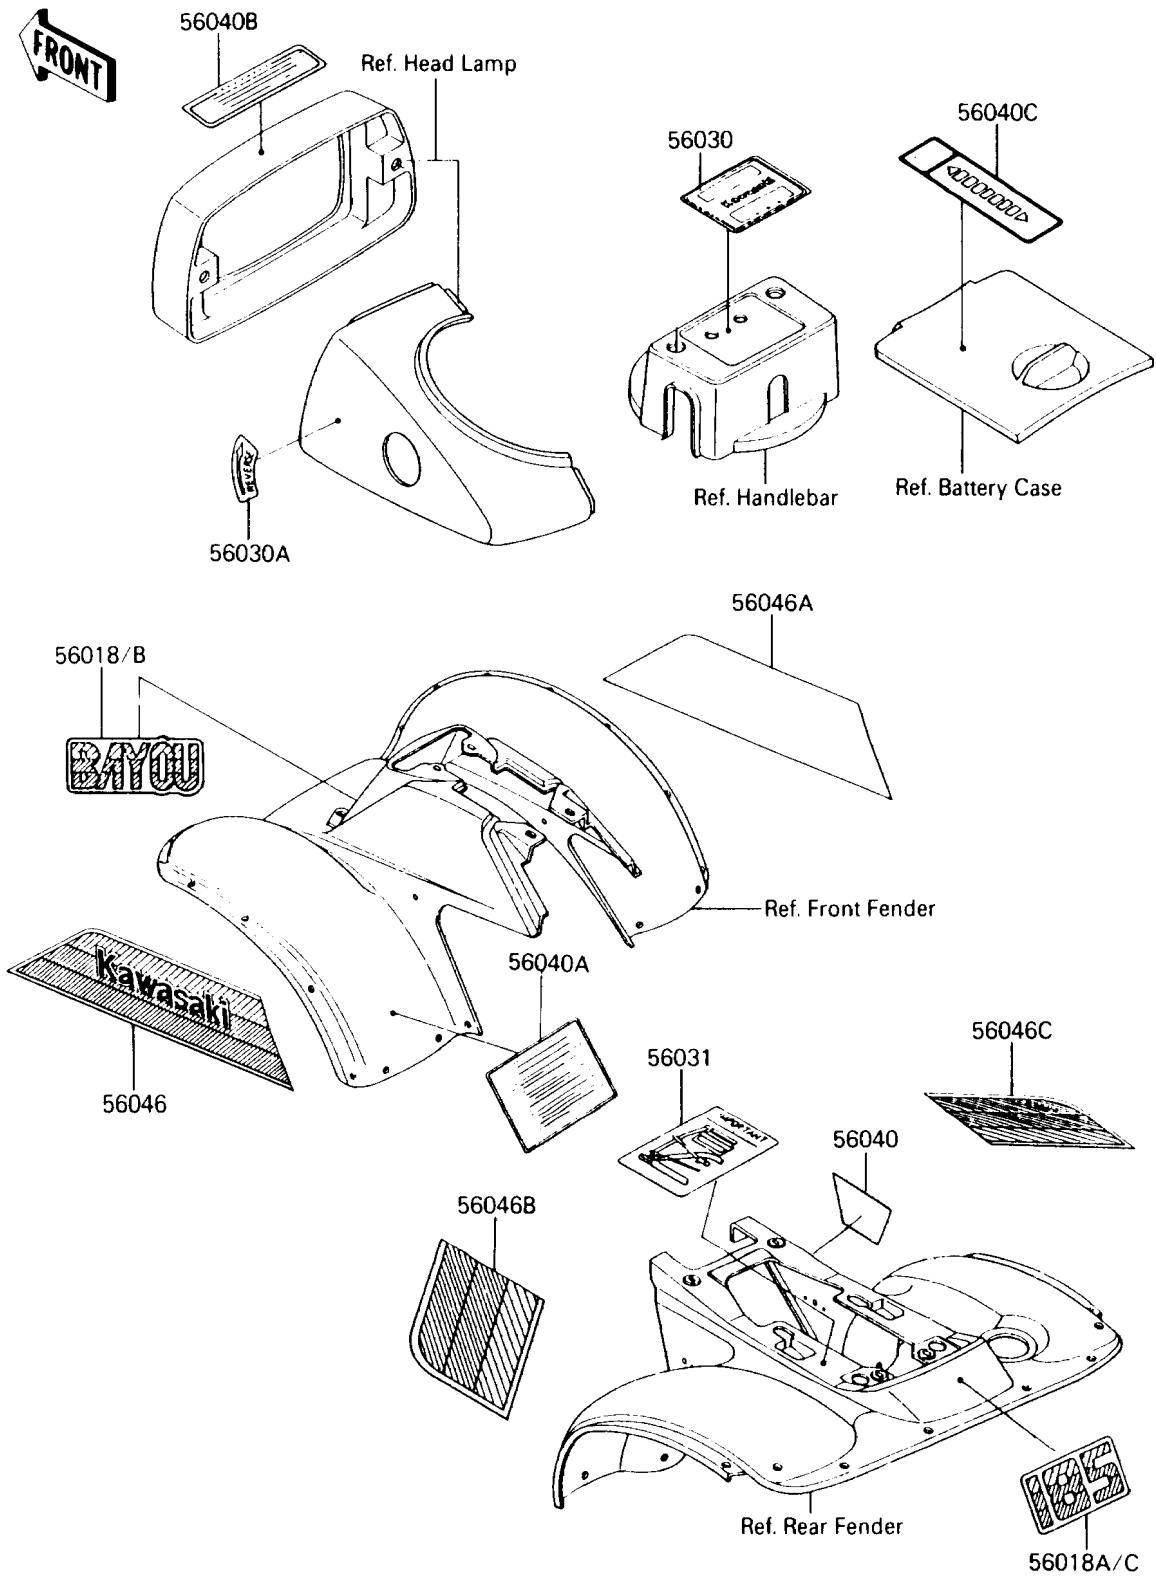

1986 Bayou 185 PARTS DIAGRAM

Labels

F2860-0550

1986 Bayou 185 PARTS LIST

Labels

ITEM NAME	PART NUMBER	QUANTITY
MARK,FR FENDER,BAYOU,FOR RED (Ref # 56018)	56018-1796	1
MARK,RR FENDER,185,FOR RED (Ref # 56018A)	56018-1797	1
MARK,FR,FENDER,BAYOU,FOR EBONY (Ref # 56018B)	56018-1798	1
MARK,RR FENDER,185,FOR EBONY (Ref # 56018C)	56018-1799	1
LABEL,IGNITION PLATE (Ref # 56030)	56030-1064	1
LABEL,REVERSE (Ref # 56030A)	56030-1077	1
LABEL-MANUAL,BATTERY VENT (Ref # 56031)	56031-1388	1
LABEL-WARNING,TIRE & TRAILER (Ref # 56040)	56040-1134	1
LABEL-WARNING,IMPORTANT NOTCE (Ref # 56040A)	56040-1155	1
LABEL-WARNING,CAUTION (Ref # 56040B)	56040-1158	1
LABEL-WARNING,SHIFT PATTERN (Ref # 56040C)	56040-1164	1
PATTERN,FR FENDER,LH (Ref # 56046)	56046-1918	2
PATTERN,FR FENDER,RH (Ref # 56046A)	56046-1919	2
PATTERN,RR FENDER,LH (Ref # 56046B)	56046-1920	2
PATTERN,RR FENDER,RH (Ref # 56046C)	56046-1921	2