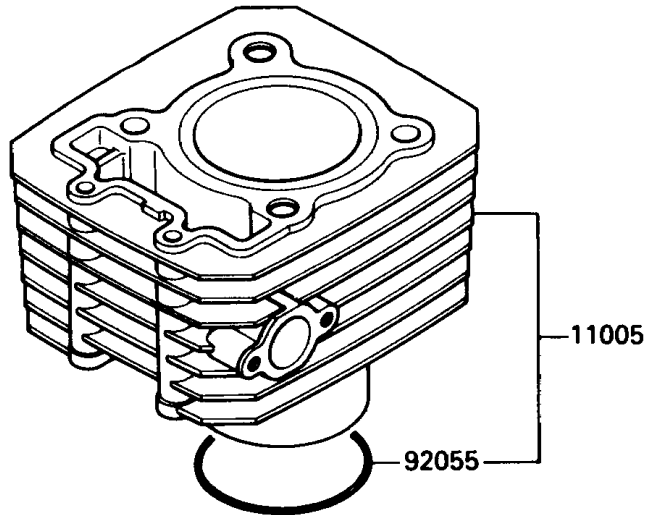

# 1991 Bayou 220 PARTS DIAGRAM

Cylinder/Piston

E1120-0094

## 1991 Bayou 220 PARTS LIST

### Cylinder/Piston

ITEM NAME	PART NUMBER	QUANTITY
CYLINDER-ENGINE (Ref # 11005)	11005-1524	1
GASKET,CYLINDER BASE (Ref # 11009)	11009-1670	1
PISTON-ENGINE,STD (Ref # 13001)	13001-1282	1
PIN-PISTON (Ref # 13002)	13002-1004	1
RING-SET-PISTON,STD (Ref # 13008)	13008-1090	1
RING-SNAP,PISTON PIN (Ref # 92033)	92033-1161	2
PIN,10.1X12X14 (Ref # 92043)	92043-4009	2
RING-O,68.6MM (Ref # 92055)	92055-1178	1
RING-SET-PISTON LL,O/S 1.00 (Ref # 13024)	13024-1075	1
RING-SET-PISTON L,O/S 0.50 (Ref # 13025)	13025-1085	1
PISTON-ENGINE LL,O/S 1.00 (Ref # 13027)	13027-1154	1
PISTON-ENGINE L,O/S 0.50 (Ref # 13029)	13029-1177	1