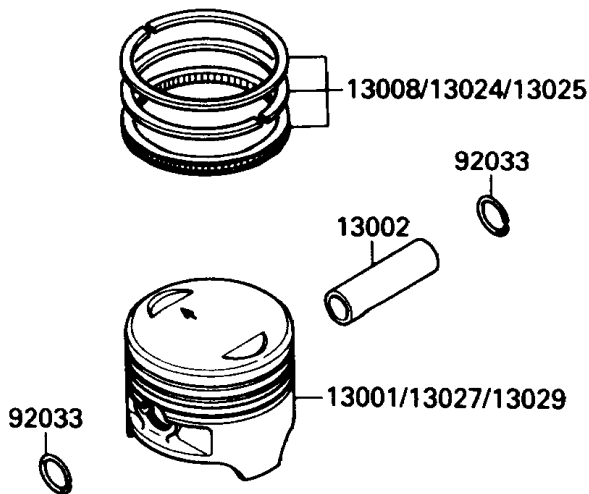

# 1991 Bayou 220 PARTS DIAGRAM

Cylinder/Piston

E1120-0094

## 1991 Bayou 220 PARTS LIST

### Cylinder/Piston

ITEM NAME	PART NUMBER	QUANTITY
CYLINDER-ENGINE (Ref # 11005)	11005-1524	1
GASKET,CYLINDER BASE (Ref # 11009)	11009-1670	1
PISTON-ENGINE,STD (Ref # 13001)	13001-1282	1
PIN-PISTON (Ref # 13002)	13002-1004	1
RING-SET-PISTON,STD (Ref # 13008)	13008-1090	1
RING-SNAP,PISTON PIN (Ref # 92033)	92033-1161	2
PIN,10.1X12X14 (Ref # 92043)	92043-4009	2
RING-O,68.6MM (Ref # 92055)	92055-1178	1
RING-SET-PISTON LL,O/S 1.00 (Ref # 13024)	13024-1075	1
RING-SET-PISTON L,O/S 0.50 (Ref # 13025)	13025-1085	1
PISTON-ENGINE LL,O/S 1.00 (Ref # 13027)	13027-1154	1
PISTON-ENGINE L,O/S 0.50 (Ref # 13029)	13029-1177	1