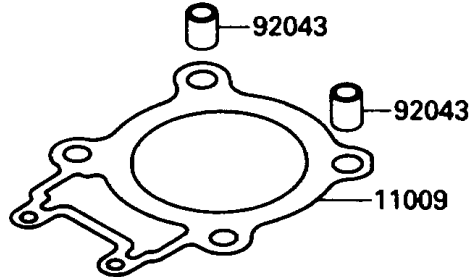

# 1991 Bayou 220 PARTS DIAGRAM

Cylinder/Piston

E1120-0094

## 1991 Bayou 220 PARTS LIST

### Cylinder/Piston

ITEM NAME	PART NUMBER	QUANTITY
CYLINDER-ENGINE (Ref # 11005)	11005-1524	1
GASKET,CYLINDER BASE (Ref # 11009)	11009-1670	1
PISTON-ENGINE,STD (Ref # 13001)	13001-1282	1
PIN-PISTON (Ref # 13002)	13002-1004	1
RING-SET-PISTON,STD (Ref # 13008)	13008-1090	1
RING-SNAP,PISTON PIN (Ref # 92033)	92033-1161	2
PIN,10.1X12X14 (Ref # 92043)	92043-4009	2
RING-O,68.6MM (Ref # 92055)	92055-1178	1
RING-SET-PISTON LL,O/S 1.00 (Ref # 13024)	13024-1075	1
RING-SET-PISTON L,O/S 0.50 (Ref # 13025)	13025-1085	1
PISTON-ENGINE LL,O/S 1.00 (Ref # 13027)	13027-1154	1
PISTON-ENGINE L,O/S 0.50 (Ref # 13029)	13029-1177	1