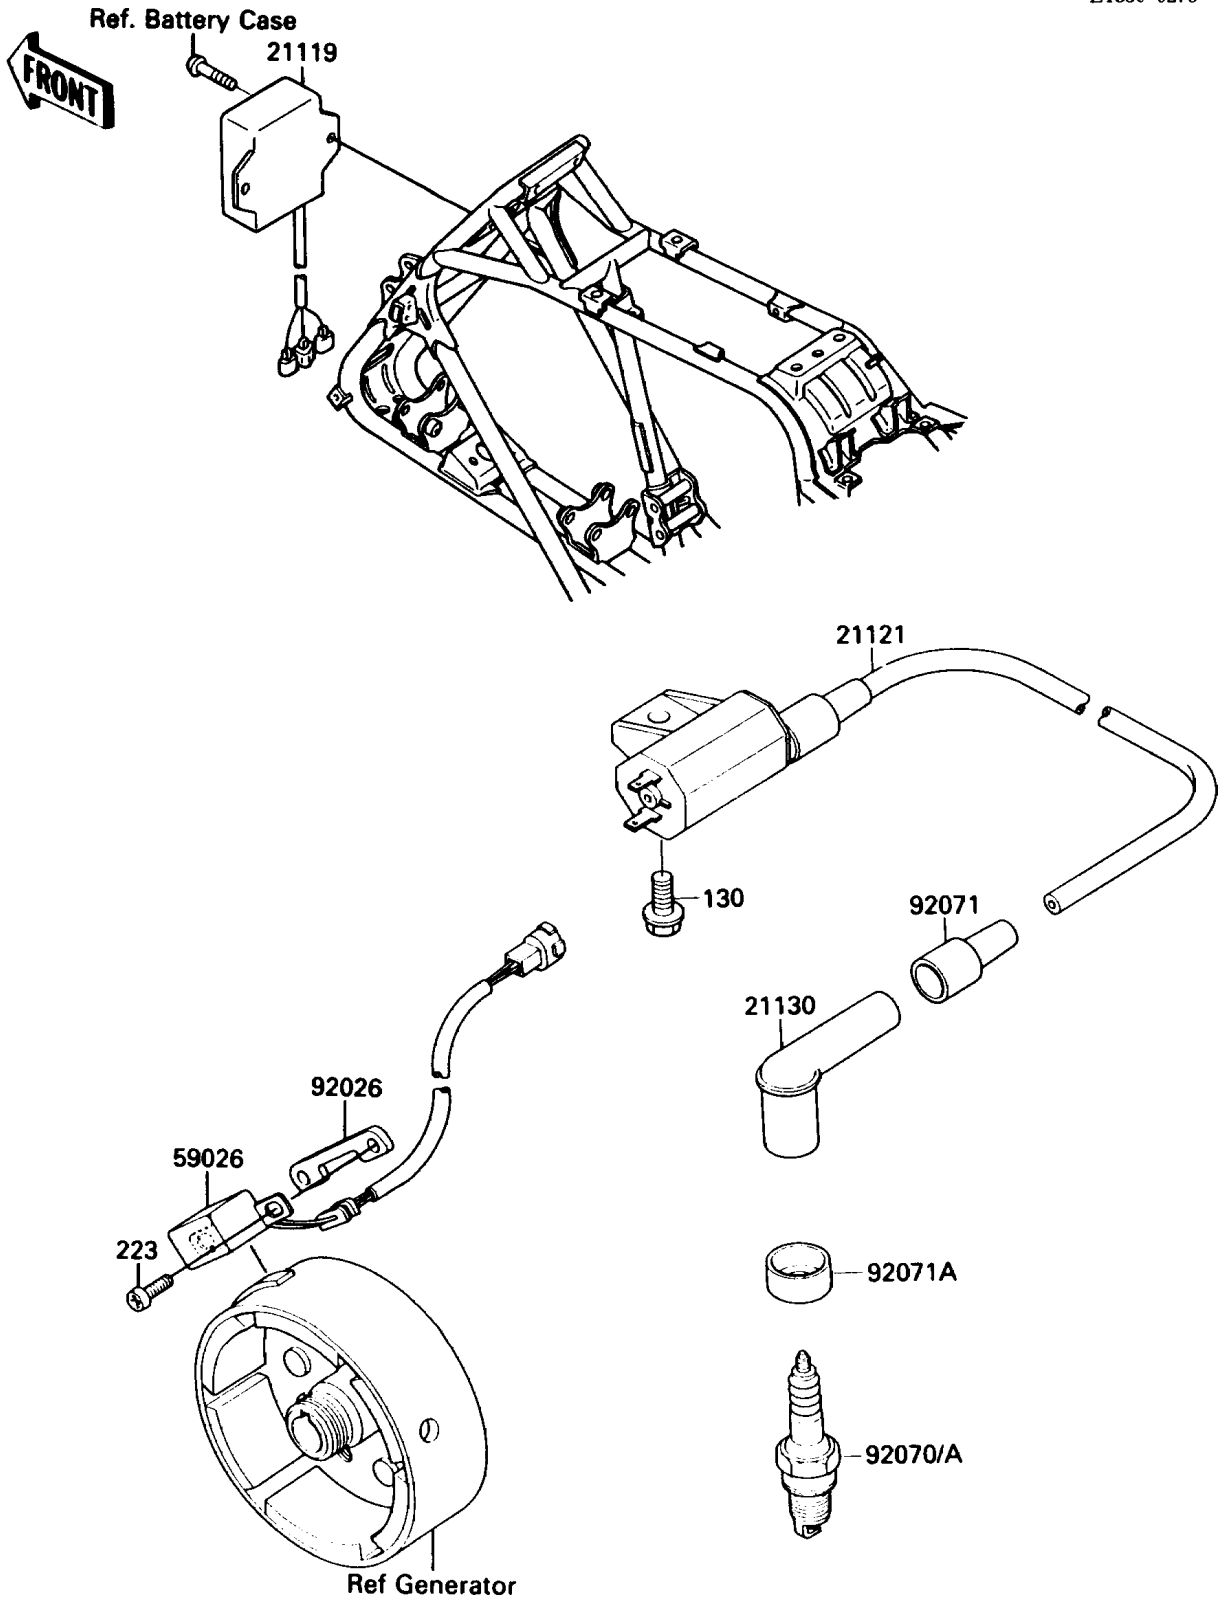

1988 Bayou 220 PARTS DIAGRAM

Ignition Coil

E1830-0275

1988 Bayou 220 PARTS LIST

Ignition Coil

ITEM NAME	PART NUMBER	QUANTITY
BOLT-FLANGED (Ref # 130)	130D0616	1
SCREW-PAN-WS-CROS (Ref # 223)	223B0516	2
IGNITER (Ref # 21119)	21119-1226	1
COIL-IGNITION (Ref # 21121)	21121-1160	1
CAP-SPARK PLUG (Ref # 21130)	21130-1003	1
COIL-PULSING (Ref # 59026)	59026-1088	1
SPACER (Ref # 92026)	92026-1292	1
GROMMET,HIGH TENSION (Ref # 92071)	21132-005	1
GROMMET,SPARK PLUG CAP (Ref # 92071A)	92071-1015	1
PLUG-SPARK,D8EA(NGK) (Ref # 92070)	92070-1011	1
PLUG-SPARK,DR8ES(NGK) (Ref # 92070A)	92070-1019	1