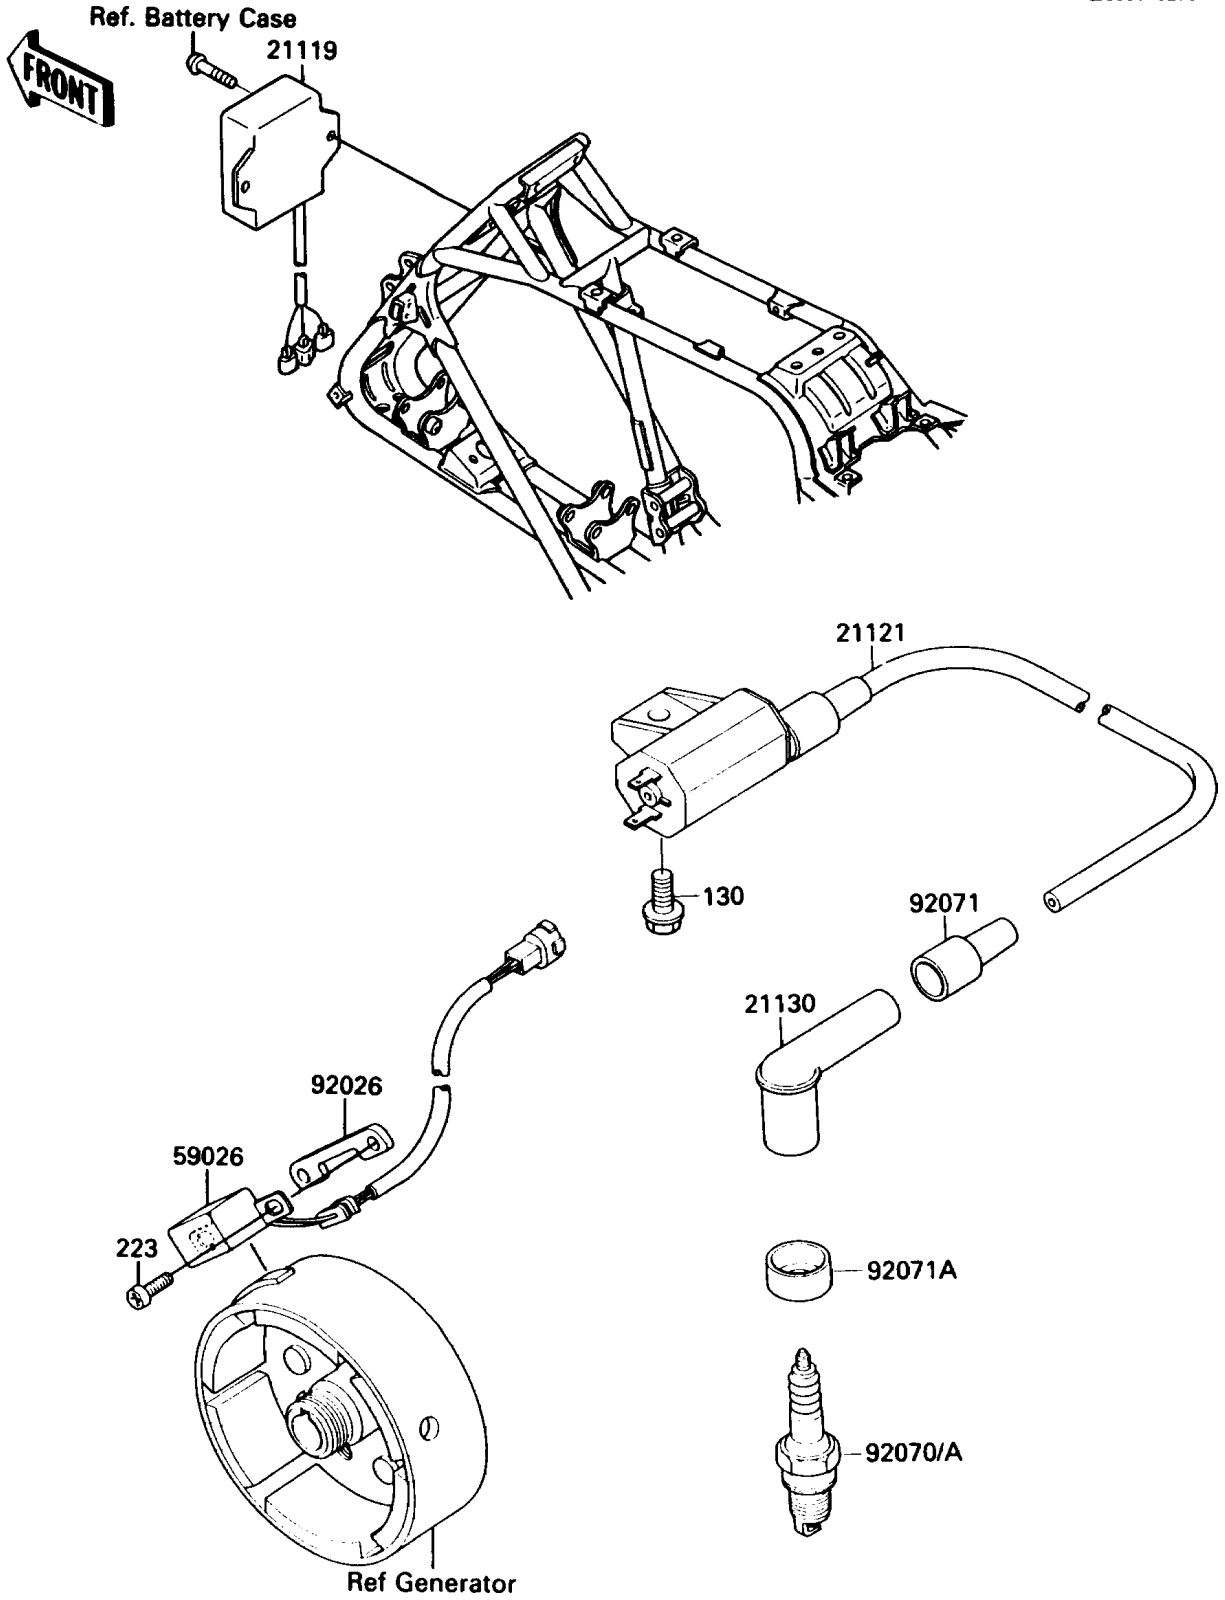

1991 Bayou 220 PARTS DIAGRAM

Ignition Coil

E1830-0275

1991 Bayou 220 PARTS LIST

Ignition Coil

ITEM NAME	PART NUMBER	QUANTITY
BOLT-FLANGED (Ref # 130)	130D0616	1
SCREW-PAN-WS-CROS (Ref # 223)	223B0516	2
IGNITER (Ref # 21119)	21119-1226	1
COIL-IGNITION (Ref # 21121)	21121-1160	1
CAP-SPARK PLUG (Ref # 21130)	21130-1003	1
COIL-PULSING (Ref # 59026)	59026-1088	1
SPACER (Ref # 92026)	92026-1292	1
GROMMET,HIGH TENSION (Ref # 92071)	21132-005	1
GROMMET,SPARK PLUG CAP (Ref # 92071A)	92071-1015	1
PLUG-SPARK,D8EA(NGK) (Ref # 92070)	92070-1011	1
PLUG-SPARK,DR8ES(NGK) (Ref # 92070A)	92070-1019	1