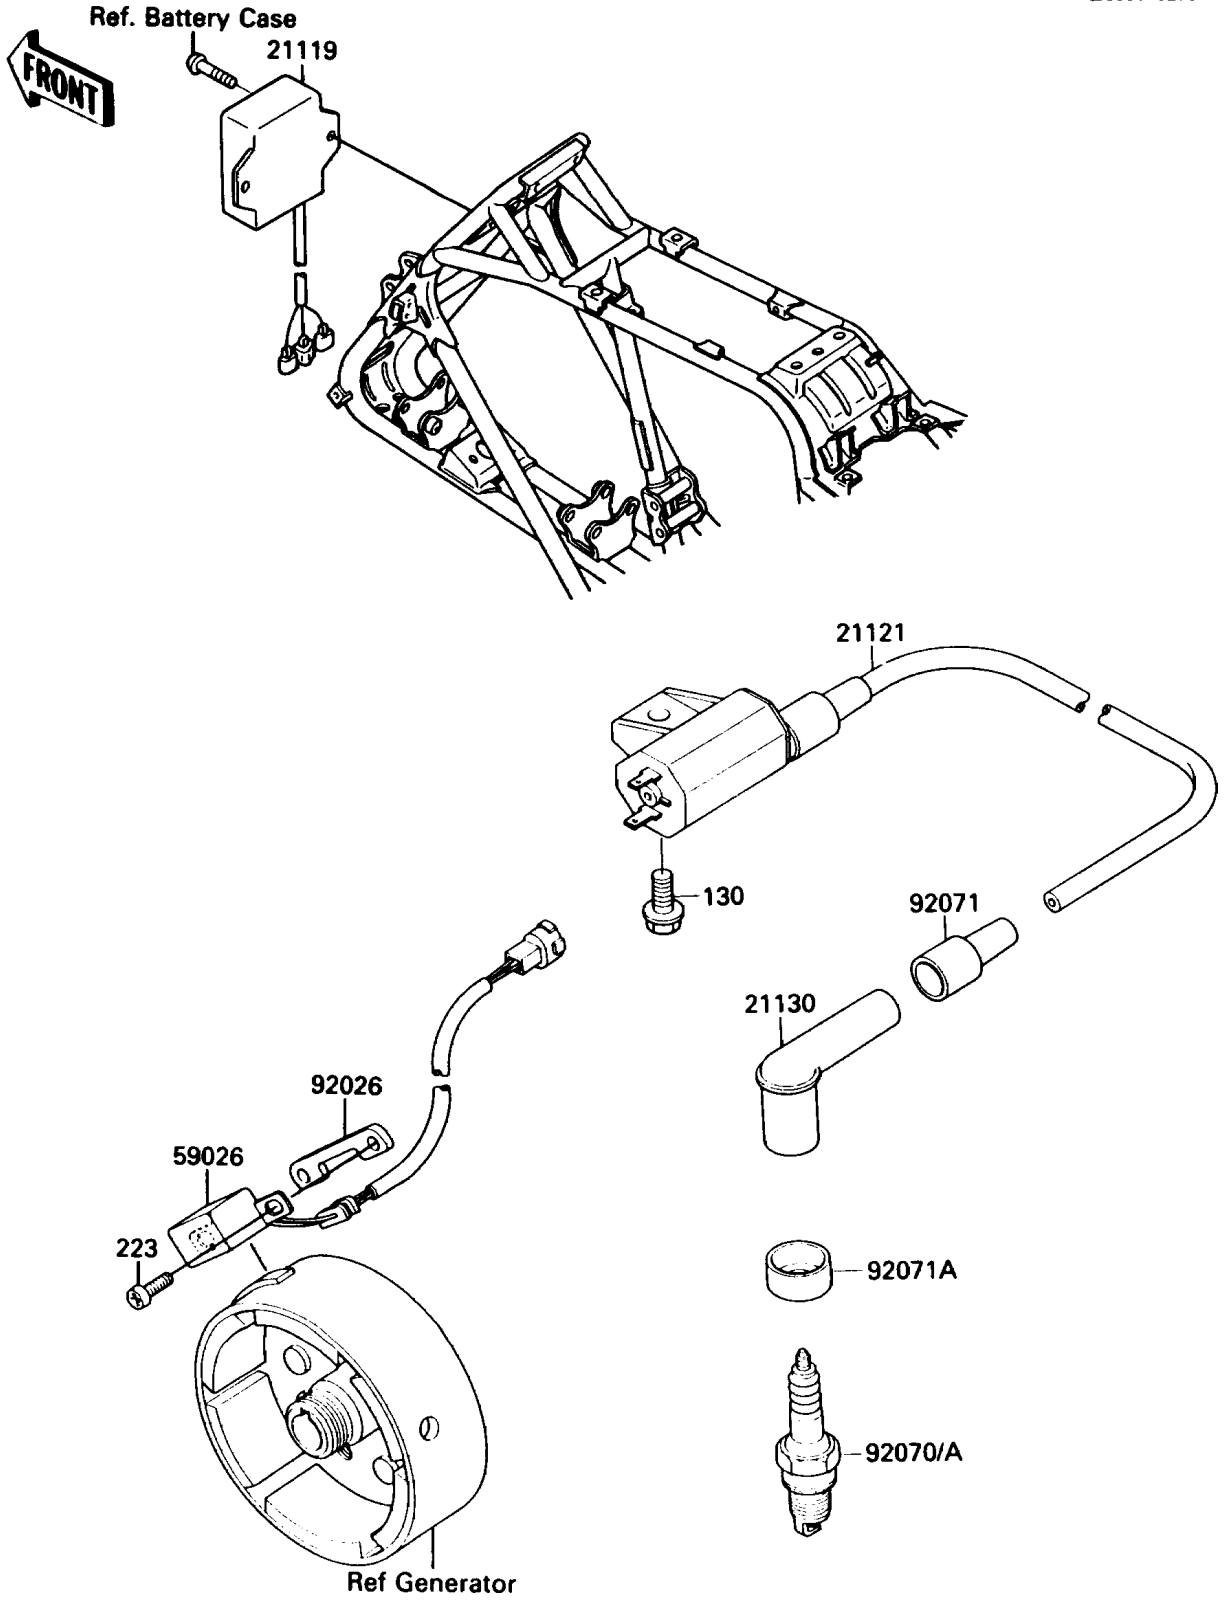

# 1991 Bayou 220 PARTS DIAGRAM

Ignition Coil

E1830-0275

## 1991 Bayou 220 PARTS LIST

### Ignition Coil

ITEM NAME	PART NUMBER	QUANTITY
BOLT-FLANGED (Ref # 130)	130D0616	1
SCREW-PAN-WS-CROS (Ref # 223)	223B0516	2
IGNITER (Ref # 21119)	21119-1226	1
COIL-IGNITION (Ref # 21121)	21121-1160	1
CAP-SPARK PLUG (Ref # 21130)	21130-1003	1
COIL-PULSING (Ref # 59026)	59026-1088	1
SPACER (Ref # 92026)	92026-1292	1
GROMMET,HIGH TENSION (Ref # 92071)	21132-005	1
GROMMET,SPARK PLUG CAP (Ref # 92071A)	92071-1015	1
PLUG-SPARK,D8EA(NGK) (Ref # 92070)	92070-1011	1
PLUG-SPARK,DR8ES(NGK) (Ref # 92070A)	92070-1019	1