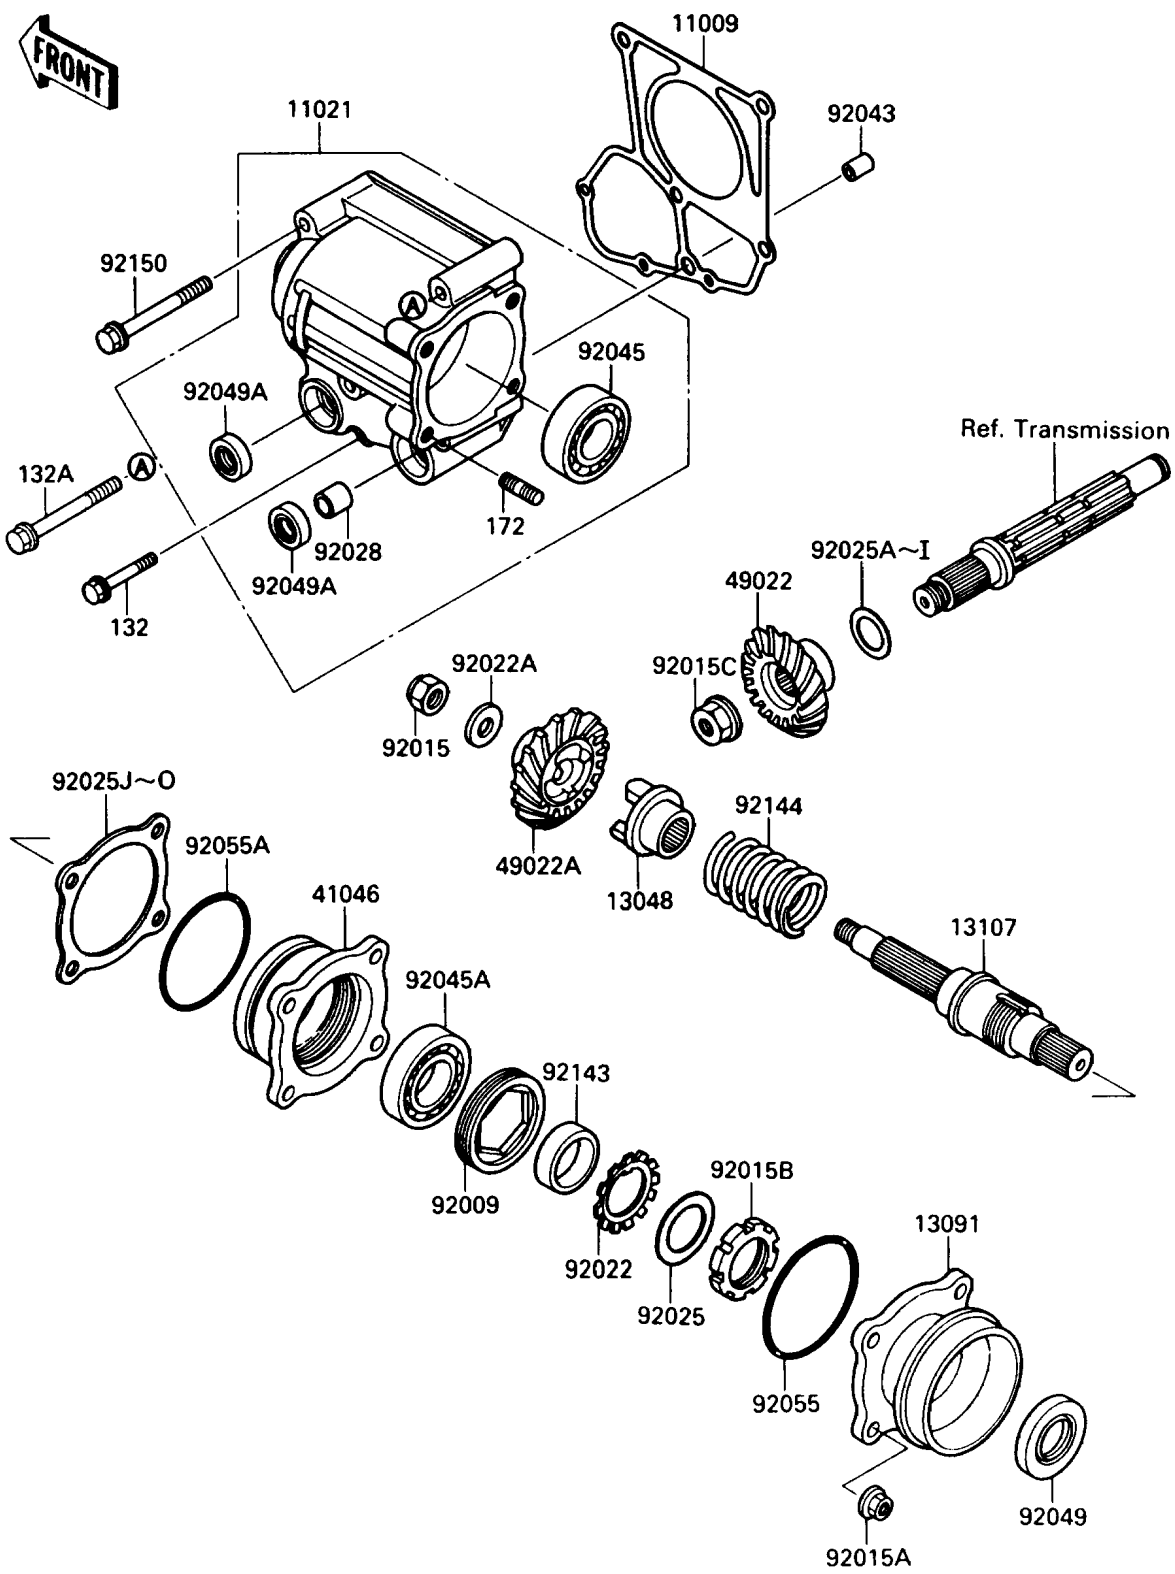

# 1988 Bayou 220 PARTS DIAGRAM

Front Bevel Gear

E3131-0019

# 1988 Bayou 220 PARTS LIST

## Front Bevel Gear

ITEM NAME	PART NUMBER	QUANTITY
GASKET,GEAR CASE (Ref # 11009)	11009-1674	1
CASE-ASSY,FRONT BEVEL (Ref # 11021)	11021-1068	1
CAM-DAMPER (Ref # 13048)	13048-1070	1
HOLDER,GEAR CASE (Ref # 13091)	13091-1487	1
SHAFT,FRONT BEVEL (Ref # 13107)	13107-1210	1
HOUSING-BEARING (Ref # 41046)	41046-1083	1
GEAR-BEVEL,15T (Ref # 49022)	49022-1095	1
GEAR-BEVEL,18T (Ref # 49022A)	49022-1096	1
SCREW (Ref # 92009)	92009-1474	1
NUT,LOCK,12MM,BLACK (Ref # 92015)	92015-1190	1
NUT,8MM (Ref # 92015A)	92015-1402	4
NUT,PUMP GEAR,30MM (Ref # 92015B)	92015-1511	1
NUT (Ref # 92015C)	92015-1581	1
WASHER (Ref # 92022)	92022-1882	1
WASHER,12X24X2.3 (Ref # 92022A)	92022-1890	1
SHIM,30.3X40X0.6 (Ref # 92025)	92025-1006	1
SHIM,20.3X28X1.3 (Ref # 92025A)	92025-1533	AR
SHIM,20.3X28X0.7 (Ref # 92025B)	92025-1534	AR
SHIM,20.3X28X0.8 (Ref # 92025C)	92025-1535	AR
SHIM,20.3X28X0.9 (Ref # 92025D)	92025-1536	AR
SHIM,20.3X28X1.0 (Ref # 92025E)	92025-1537	AR
SHIM,20.3X28X1.2 (Ref # 92025F)	92025-1538	AR
SHIM,20.3X28X0.15 (Ref # 92025G)	92025-1573	AR
SHIM,20.3X28X0.20 (Ref # 92025H)	92025-1574	AR
SHIM,20.3X28X1.1 (Ref # 92025I)	92025-1575	AR
SHIM,T=1.00 (Ref # 92025J)	92025-1858	AR
SHIM,T=0.10 (Ref # 92025K)	92025-1859	AR
SHIM,T=0.15 (Ref # 92025L)	92025-1860	AR
SHIM,T=0.50 (Ref # 92025M)	92025-1861	AR