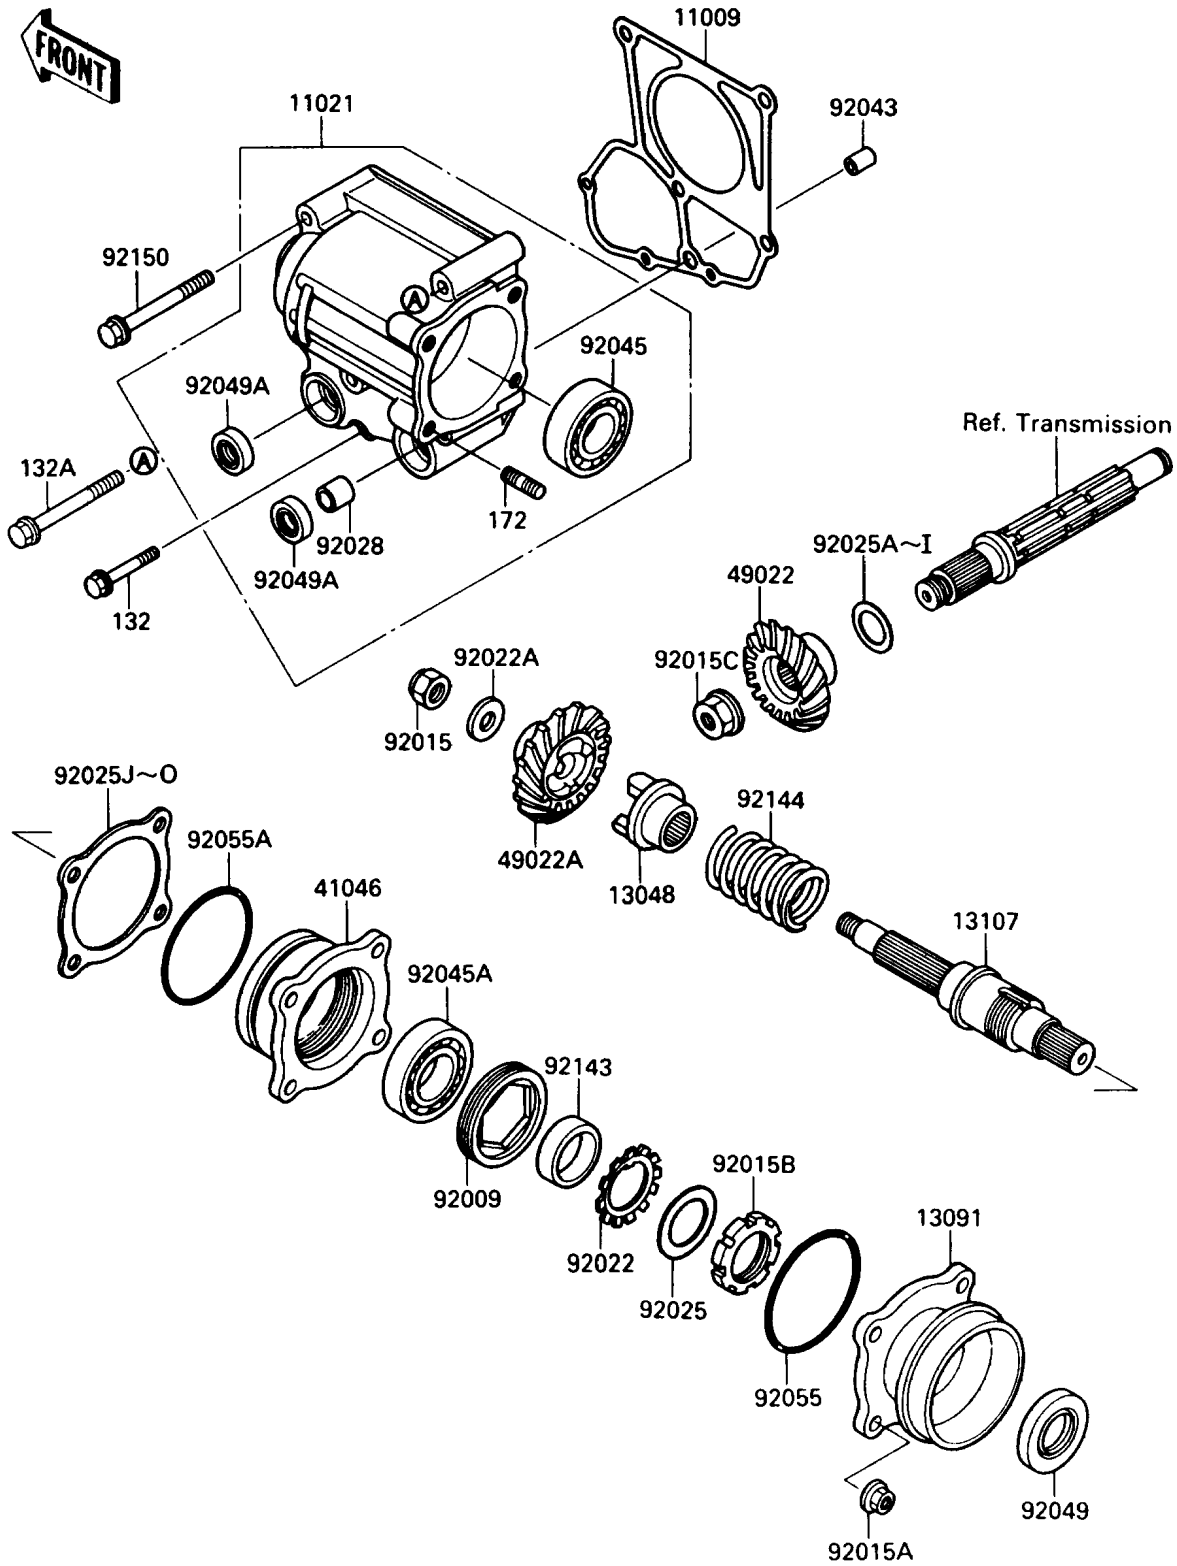

# 1990 Bayou 220 PARTS DIAGRAM

Front Bevel Gear

E3131-0019

# 1990 Bayou 220 PARTS LIST

## Front Bevel Gear

ITEM NAME	PART NUMBER	QUANTITY
GASKET,GEAR CASE (Ref # 11009)	11009-1674	1
CASE-ASSY,FRONT BEVEL (Ref # 11021)	11021-1068	1
CAM-DAMPER (Ref # 13048)	13048-1070	1
HOLDER,GEAR CASE (Ref # 13091)	13091-1487	1
SHAFT,FRONT BEVEL (Ref # 13107)	13107-1210	1
HOUSING-BEARING (Ref # 41046)	41046-1083	1
GEAR-BEVEL,15T (Ref # 49022)	49022-1095	1
GEAR-BEVEL,18T (Ref # 49022A)	49022-1096	1
SCREW (Ref # 92009)	92009-1474	1
NUT,LOCK,12MM,BLACK (Ref # 92015)	92015-1190	1
NUT,8MM (Ref # 92015A)	92015-1402	4
NUT,PUMP GEAR,30MM (Ref # 92015B)	92015-1511	1
NUT (Ref # 92015C)	92015-1581	1
WASHER (Ref # 92022)	92022-1882	1
WASHER,12X24X2.3 (Ref # 92022A)	92022-1890	1
SHIM,30.3X40X0.6 (Ref # 92025)	92025-1006	1
SHIM,20.3X28X1.3 (Ref # 92025A)	92025-1533	AR
SHIM,20.3X28X0.7 (Ref # 92025B)	92025-1534	AR
SHIM,20.3X28X0.8 (Ref # 92025C)	92025-1535	AR
SHIM,20.3X28X0.9 (Ref # 92025D)	92025-1536	AR
SHIM,20.3X28X1.0 (Ref # 92025E)	92025-1537	AR
SHIM,20.3X28X1.2 (Ref # 92025F)	92025-1538	AR
SHIM,20.3X28X0.15 (Ref # 92025G)	92025-1573	AR
SHIM,20.3X28X0.20 (Ref # 92025H)	92025-1574	AR
SHIM,20.3X28X1.1 (Ref # 92025I)	92025-1575	AR
SHIM,T=1.00 (Ref # 92025J)	92025-1858	AR
SHIM,T=0.10 (Ref # 92025K)	92025-1859	AR
SHIM,T=0.15 (Ref # 92025L)	92025-1860	AR
SHIM,T=0.50 (Ref # 92025M)	92025-1861	AR