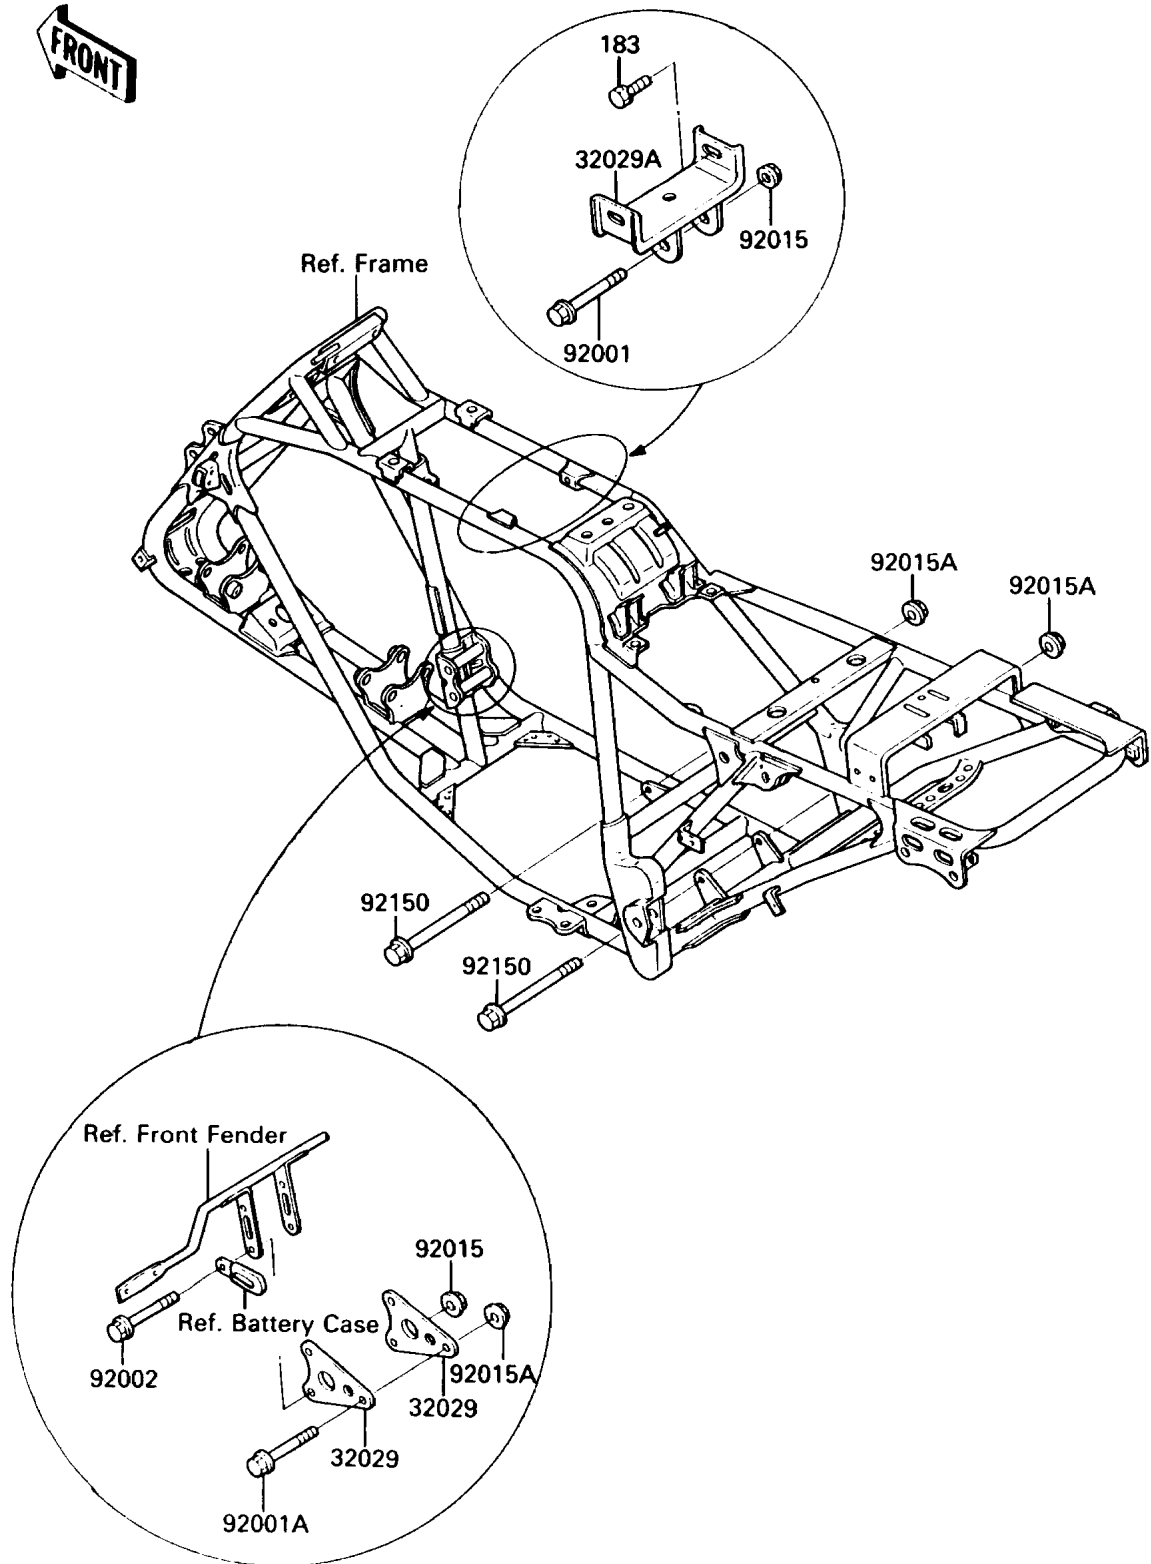

1990 Bayou 220 PARTS DIAGRAM

Frame Fitting

F 2131

1990 Bayou 220 PARTS LIST

Frame Fitting

ITEM NAME	PART NUMBER	QUANTITY
BOLT-UPSET-WS-SMALL (Ref # 183)	183J0814	2
BRACKET-ENGINE,FR (Ref # 32029)	32029-1548	2
BRACKET-ENGINE,TOP (Ref # 32029A)	32029-1549	1
BOLT,FLANGED,8X50 (Ref # 92001)	92001-1614	1
BOLT,FLANGED,10X85 (Ref # 92001A)	92001-1619	1
BOLT,FLANGED,8X90 (Ref # 92002)	92002-1401	2
NUT,FLANGED,8MM,BLACK (Ref # 92015)	92015-1183	3
NUT,FLANGED,10MM (Ref # 92015A)	92015-1727	3
BOLT,FLANGED,10X140 (Ref # 92150)	92002-1965	2