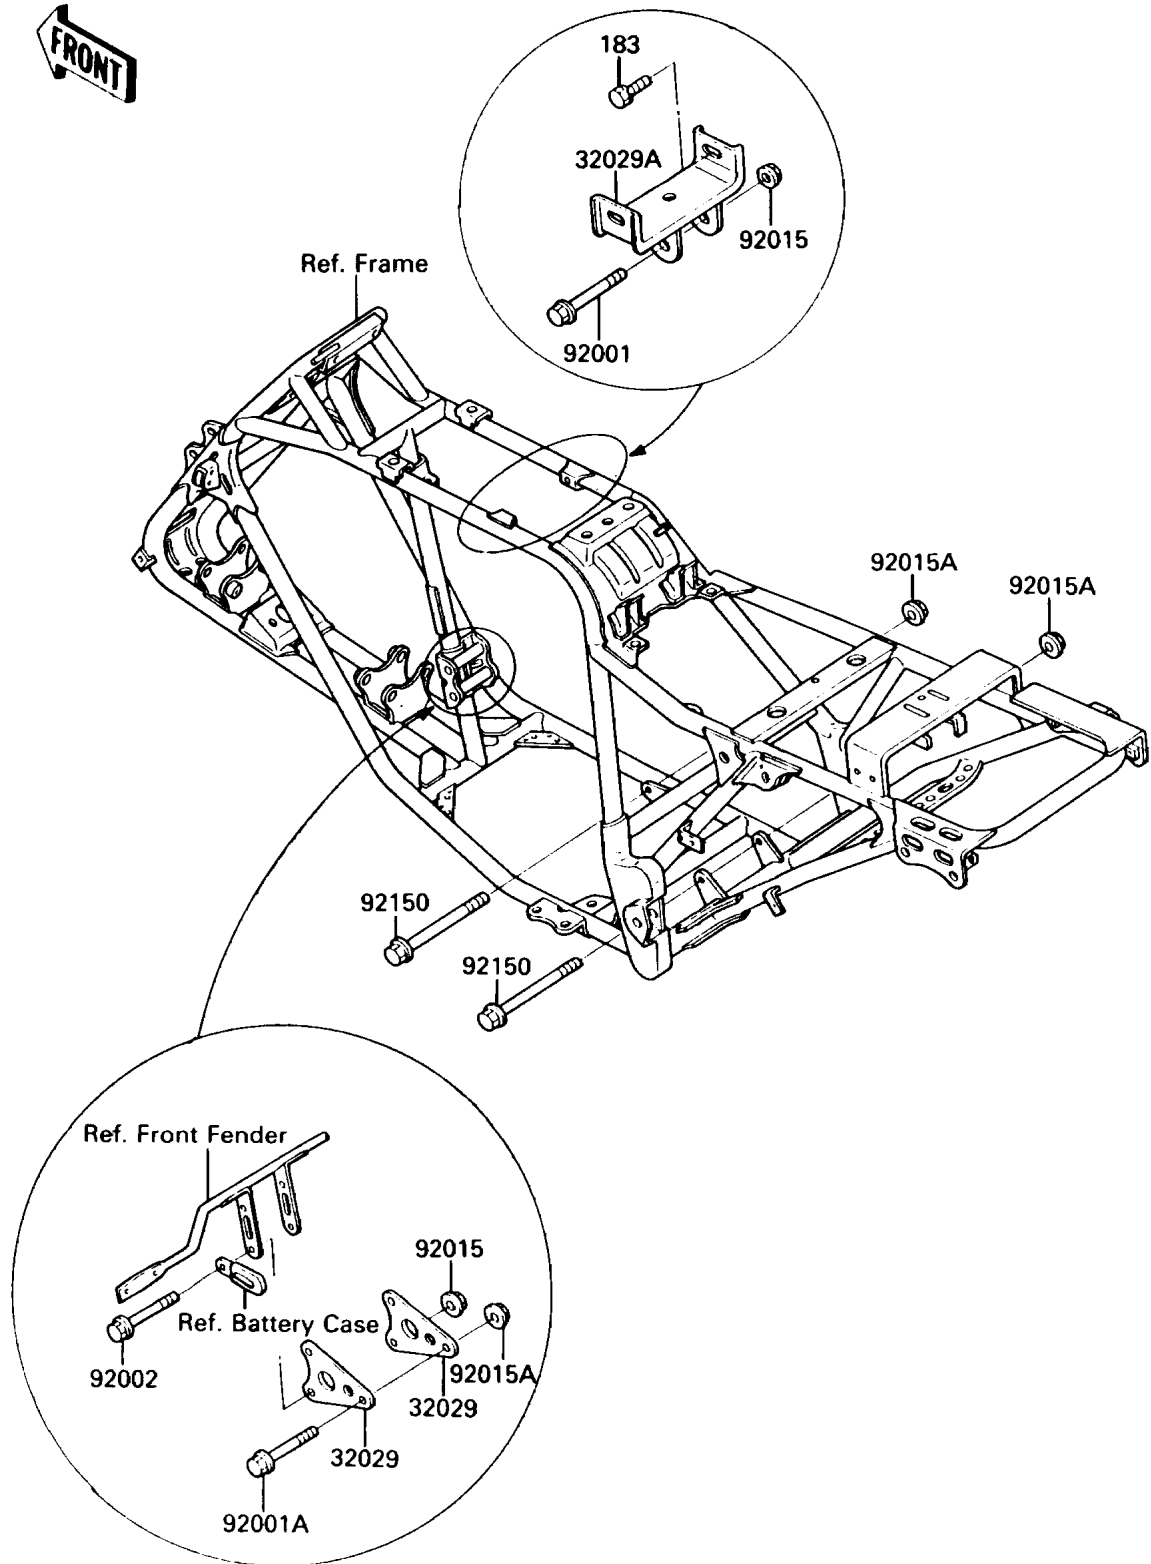

1991 Bayou 220 PARTS DIAGRAM

Frame Fitting

F 2131

1991 Bayou 220 PARTS LIST

Frame Fitting

ITEM NAME	PART NUMBER	QUANTITY
BOLT-UPSET-WS-SMALL (Ref # 183)	183J0814	2
BRACKET-ENGINE,FR (Ref # 32029)	32029-1548	2
BRACKET-ENGINE,TOP (Ref # 32029A)	32029-1549	1
BOLT,FLANGED,8X50 (Ref # 92001)	92001-1614	1
BOLT,FLANGED,10X85 (Ref # 92001A)	92001-1619	1
BOLT,FLANGED,8X90 (Ref # 92002)	92002-1401	2
NUT,FLANGED,8MM,BLACK (Ref # 92015)	92015-1183	3
NUT,FLANGED,10MM (Ref # 92015A)	92015-1727	3
BOLT,FLANGED,10X140 (Ref # 92150)	92002-1965	2