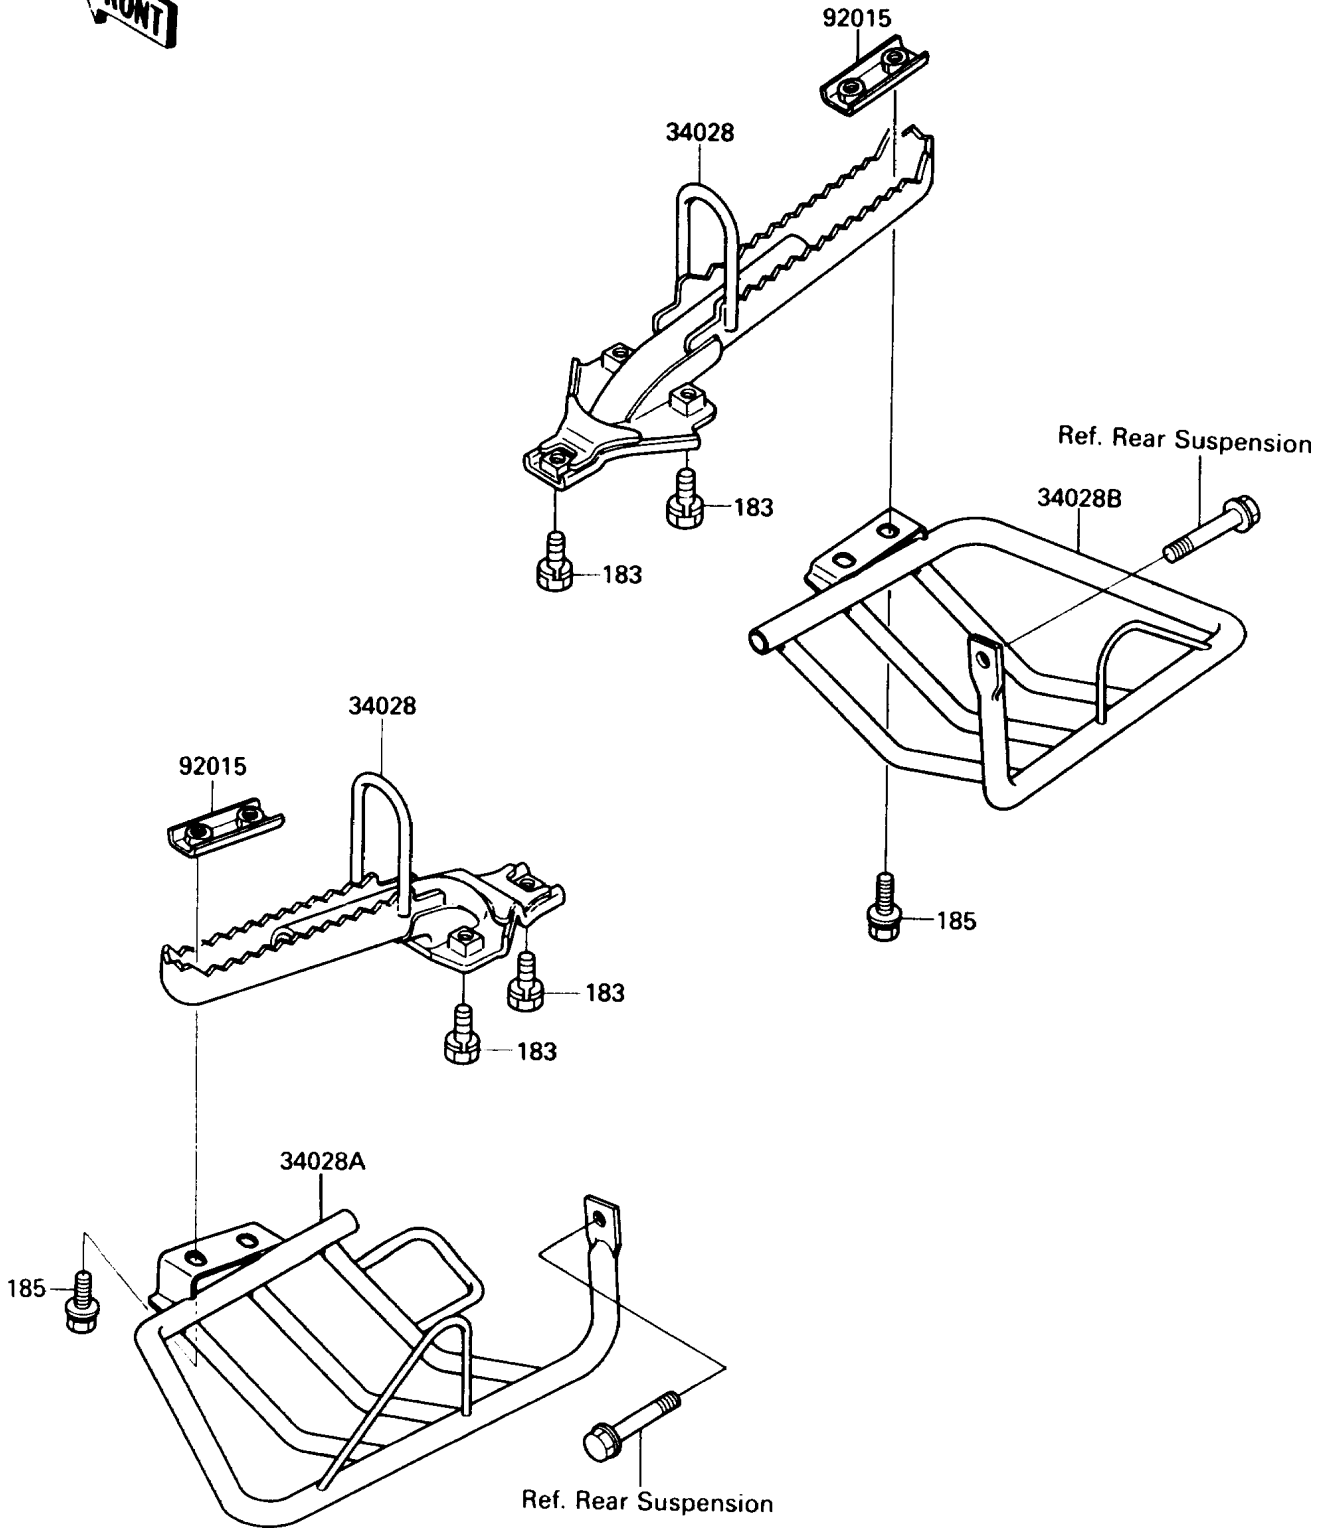

# 1989 Bayou 220 PARTS DIAGRAM

Step

F2160

# 1989 Bayou 220 PARTS LIST

Step

| ITEM NAME                       | PART NUMBER | QUANTITY |
|---------------------------------|-------------|----------|
| BOLT-UPSET-WS-SMALL (Ref # 183) | 183H0818    | 6        |
| STEP (Ref # 34028)              | 34028-1227  | 2        |