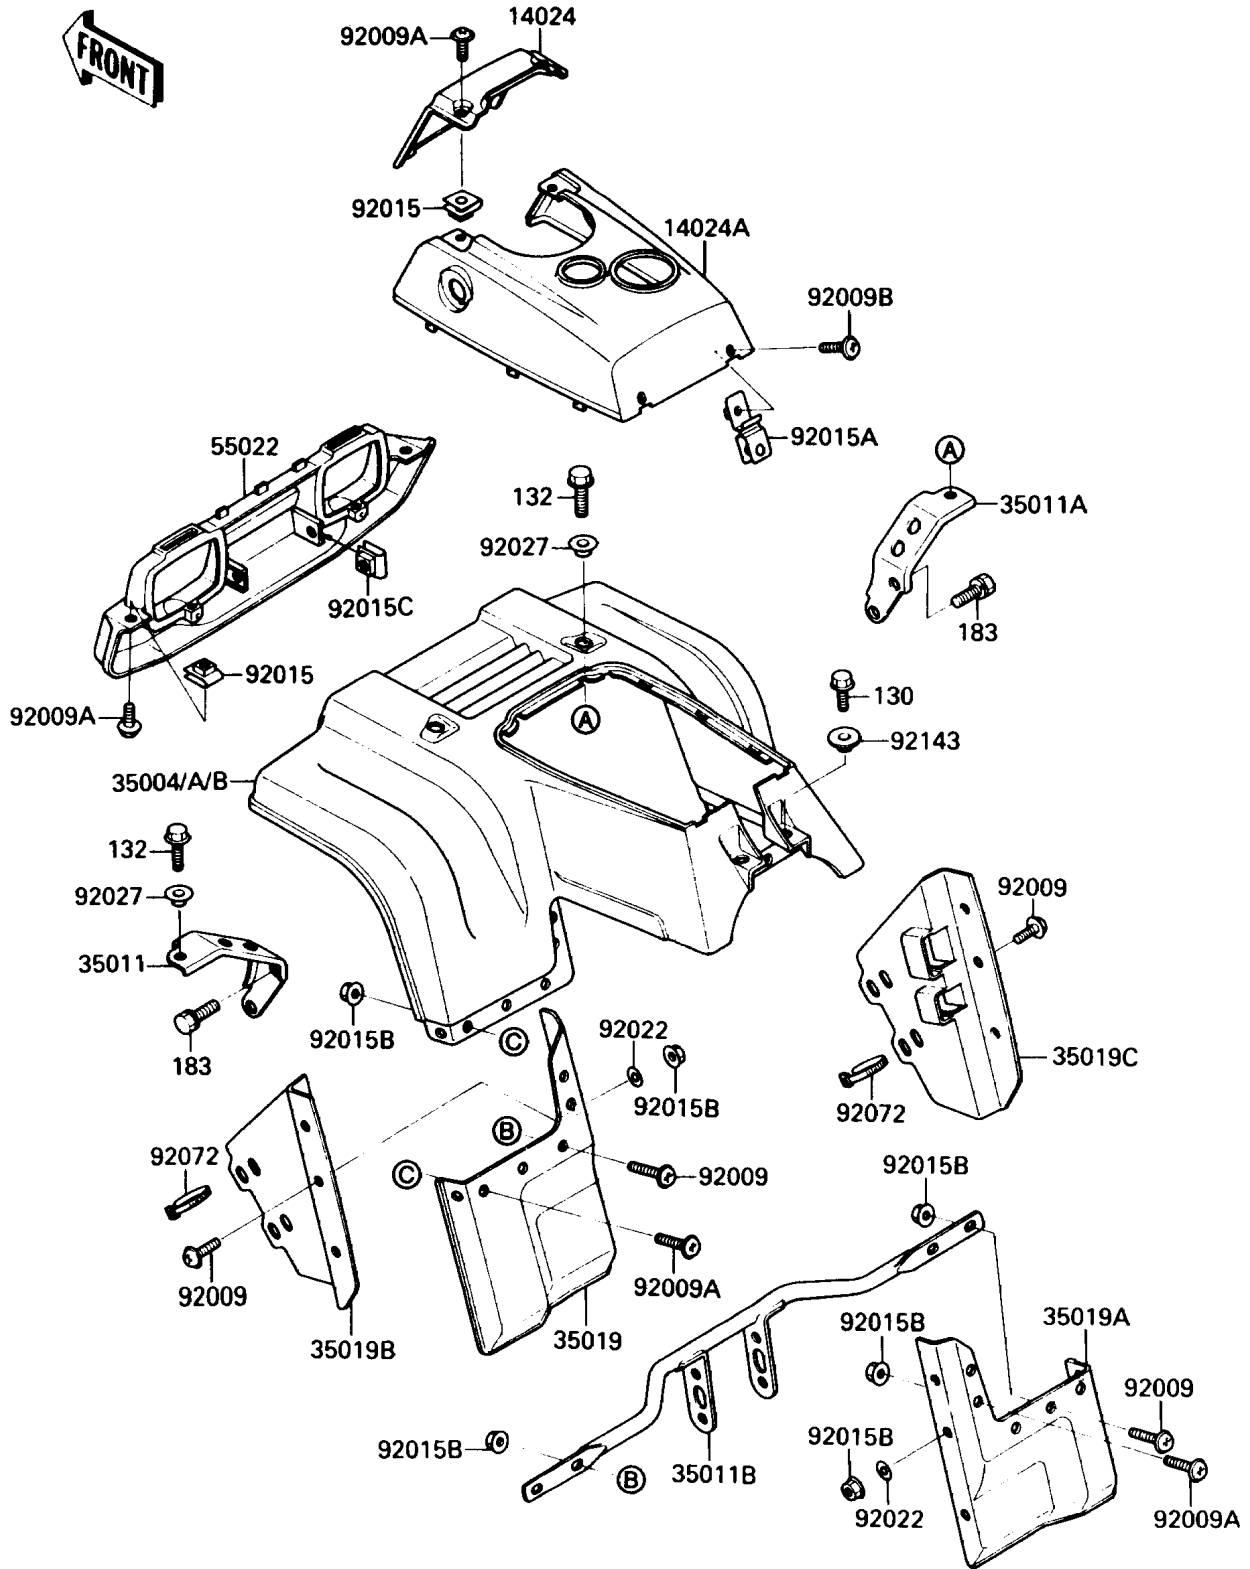

# 1991 Bayou 220 PARTS DIAGRAM

Front Fender

F2171

# 1991 Bayou 220 PARTS LIST

## Front Fender

ITEM NAME	PART NUMBER	QUANTITY
BOLT-FLANGED,6X16 (Ref # 130)	130C0616	2
BOLT-FLANGED-SMALL (Ref # 132)	132J0820	2
BOLT-UPSET-WS-SMALL (Ref # 183)	183J0814	2
COVER,FRONT FENDER,FR,BLACK (Ref # 14024)	14024-1475-6D	1
COVER,FRONT FENDER,RR,BLACK (Ref # 14024A)	14024-1476-6D	1
FENDER-FRONT,BLACK (Ref # 35004)	35004-1207-6D	1
FENDER-FRONT,F.RED (Ref # 35004B)	35004-1207-6L	1
STAY,FRONT FENDER,LH (Ref # 35011)	35011-1361	1
STAY,FRONT FENDER,RH (Ref # 35011A)	35011-1362	1
STAY,FRONT FLAP (Ref # 35011B)	35011-1368	1
FLAP,FR,LH (Ref # 35019)	35019-1195	1
FLAP,FR,RH (Ref # 35019A)	35019-1196	1
FLAP,FR,INSIDE,LH (Ref # 35019B)	35019-1197	1
FLAP,FR,INSIDE,RH (Ref # 35019C)	35019-1198	1
COVER-HEAD LAMP,BLACK (Ref # 55022)	55022-1060-6D	1
SCREW,6X18,BLACK (Ref # 92009)	92009-1181	10
SCREW,6X14 (Ref # 92009A)	92009-1288	16
SCREW,6X10 (Ref # 92009B)	92009-1402	2
NUT,6MM (Ref # 92015)	92015-1094	4
NUT,PLATE (Ref # 92015A)	92015-1667	2
NUT,LOCK,FLANGED,6MM (Ref # 92015B)	92015-1675	18
NUT,8MM (Ref # 92015C)	92015-1691	2
WASHER,6.5X20X1.6 (Ref # 92022)	92022-1557	6
COLLAR (Ref # 92027)	92027-1908	2
BAND,L=149 (Ref # 92072)	92072-031	4
COLLAR,L=6.5 (Ref # 92143)	92143-1025	2