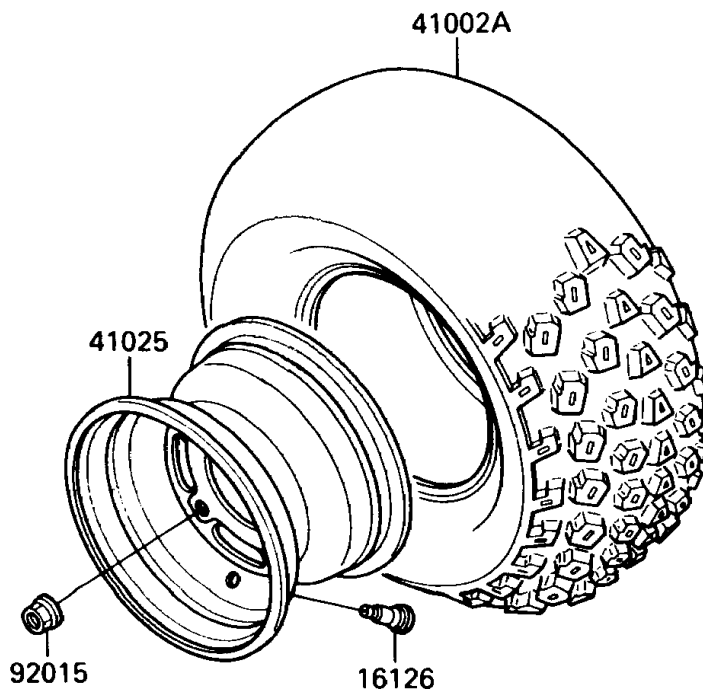

1989 Bayou 220 PARTS DIAGRAM

Tire

F2210

1989 Bayou 220 PARTS LIST

Tire

ITEM NAME	PART NUMBER	QUANTITY
VALVE (Ref # 16126)	16126-4001	4
TIRE,FR,AT21X8-9,KT856(D) (Ref # 41002)	41002-1650	2
TIRE,RR,AT22X10-10,KT857(D) (Ref # 41002A)	41002-1651	2
RIM,RR,10X8.5,J.WHITE (Ref # 41025)	41025-1210-8C	2
RIM,FR,9X6.0,J.WHITE (Ref # 41025A)	41025-1211-8C	2
NUT,LOCK,10MM (Ref # 92015)	92015-1808	16