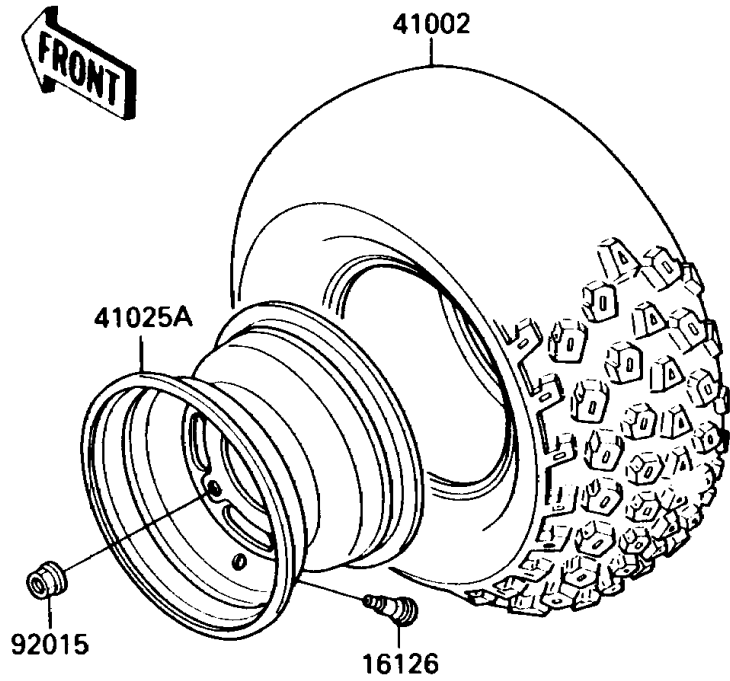

1989 Bayou 220 PARTS DIAGRAM

Tire

F2210

1989 Bayou 220 PARTS LIST

Tire

ITEM NAME	PART NUMBER	QUANTITY
VALVE (Ref # 16126)	16126-4001	4
TIRE,FR,AT21X8-9,KT856(D) (Ref # 41002)	41002-1650	2
TIRE,RR,AT22X10-10,KT857(D) (Ref # 41002A)	41002-1651	2
RIM,RR,10X8.5,J.WHITE (Ref # 41025)	41025-1210-8C	2
RIM,FR,9X6.0,J.WHITE (Ref # 41025A)	41025-1211-8C	2
NUT,LOCK,10MM (Ref # 92015)	92015-1808	16