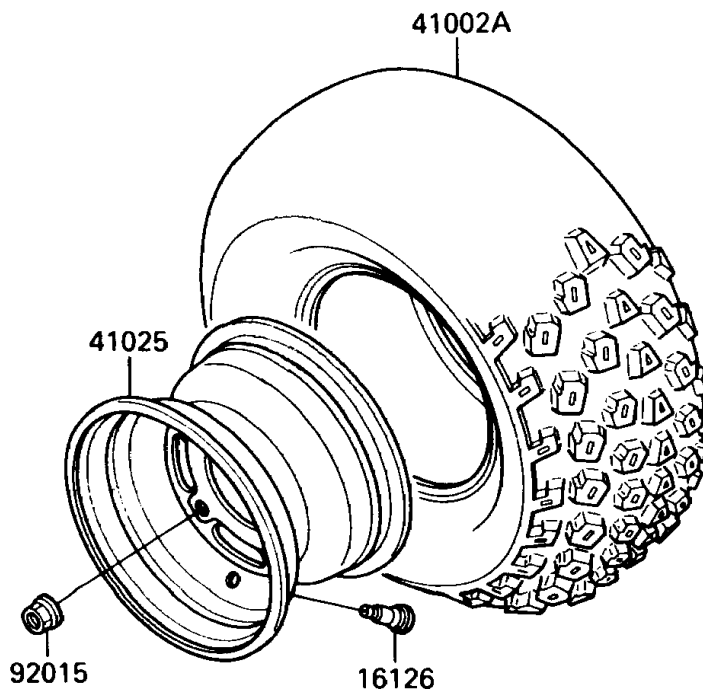

# 1990 Bayou 220 PARTS DIAGRAM

Tire

F2210

# 1990 Bayou 220 PARTS LIST

## Tire

ITEM NAME	PART NUMBER	QUANTITY
VALVE (Ref # 16126)	16126-4001	4
TIRE,FR,AT21X8-9,KT856(D) (Ref # 41002)	41002-1650	2
TIRE,RR,AT22X10-10,KT857(D) (Ref # 41002A)	41002-1651	2
RIM,RR,10X8.5,J.WHITE (Ref # 41025)	41025-1210-8C	2
RIM,FR,9X6.0,J.WHITE (Ref # 41025A)	41025-1211-8C	2
NUT,LOCK,10MM (Ref # 92015)	92015-1808	16