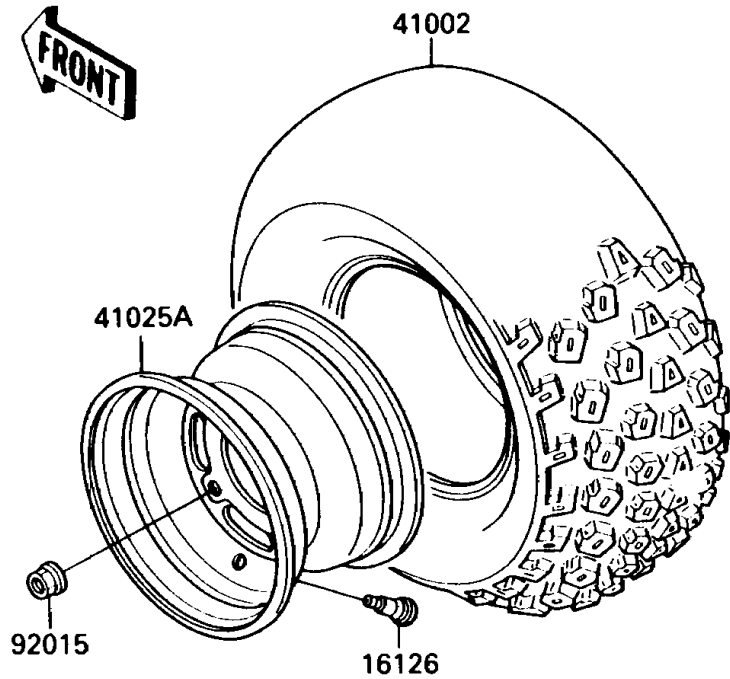

# 1990 Bayou 220 PARTS DIAGRAM

Tire

F2210

# 1990 Bayou 220 PARTS LIST

## Tire

ITEM NAME	PART NUMBER	QUANTITY
VALVE (Ref # 16126)	16126-4001	4
TIRE,FR,AT21X8-9,KT856(D) (Ref # 41002)	41002-1650	2
TIRE,RR,AT22X10-10,KT857(D) (Ref # 41002A)	41002-1651	2
RIM,RR,10X8.5,J.WHITE (Ref # 41025)	41025-1210-8C	2
RIM,FR,9X6.0,J.WHITE (Ref # 41025A)	41025-1211-8C	2
NUT,LOCK,10MM (Ref # 92015)	92015-1808	16