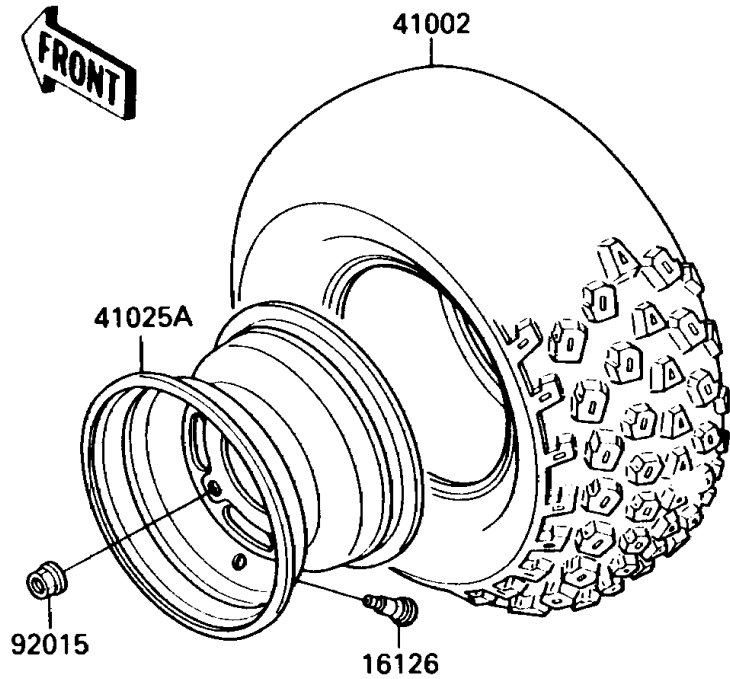

1991 Bayou 220 PARTS DIAGRAM

Tire

F2210

1991 Bayou 220 PARTS LIST

Tire

ITEM NAME	PART NUMBER	QUANTITY
VALVE (Ref # 16126)	16126-4001	4
TIRE,FR,AT21X8-9,KT856(D) (Ref # 41002)	41002-1650	2
TIRE,RR,AT22X10-10,KT857(D) (Ref # 41002A)	41002-1651	2
RIM,RR,10X8.5,J.WHITE (Ref # 41025)	41025-1210-8C	2
RIM,FR,9X6.0,J.WHITE (Ref # 41025A)	41025-1211-8C	2
NUT,LOCK,10MM (Ref # 92015)	92015-1808	16