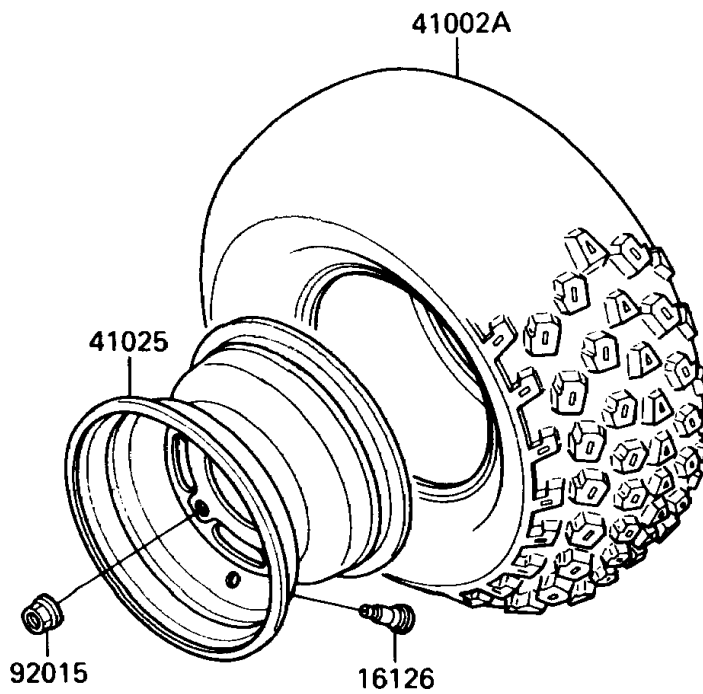

1991 Bayou 220 PARTS DIAGRAM

Tire

F2210

1991 Bayou 220 PARTS LIST

Tire

ITEM NAME	PART NUMBER	QUANTITY
VALVE (Ref # 16126)	16126-4001	4
TIRE,FR,AT21X8-9,KT856(D) (Ref # 41002)	41002-1650	2
TIRE,RR,AT22X10-10,KT857(D) (Ref # 41002A)	41002-1651	2
RIM,RR,10X8.5,J.WHITE (Ref # 41025)	41025-1210-8C	2
RIM,FR,9X6.0,J.WHITE (Ref # 41025A)	41025-1211-8C	2
NUT,LOCK,10MM (Ref # 92015)	92015-1808	16