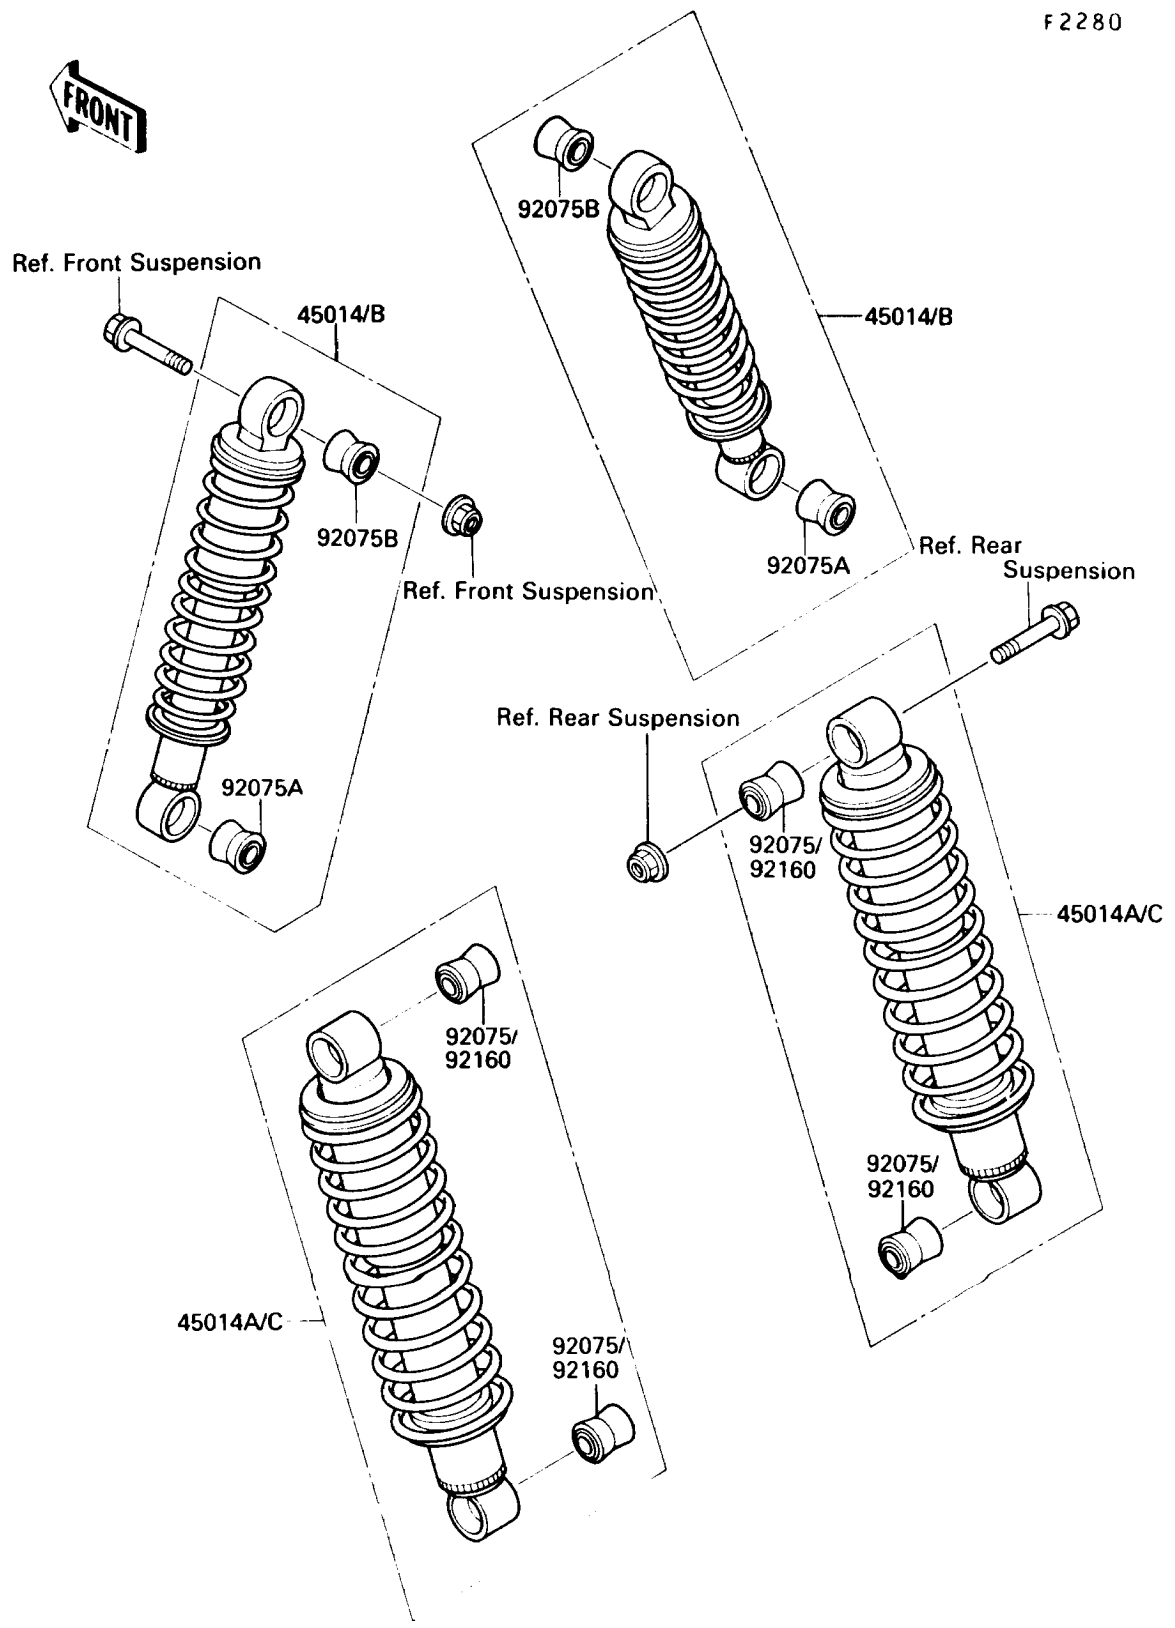

1988 Bayou 220 PARTS DIAGRAM

Shock Absorber

F2280

1988 Bayou 220 PARTS LIST

Shock Absorber

ITEM NAME	PART NUMBER	QUANTITY
SHOCKABSORBER,FR (Ref # 45014)	45014-1375	2
SHOCKABSORBER,RR (Ref # 45014A)	45014-1376	2
DAMPER,SHOCKABSORBER (Ref # 92075)	92075-1784	4
DAMPER,SHOCKABSORBER (Ref # 92075A)	92075-1825	2
DAMPER,SHOCKABSORBER (Ref # 92075B)	92075-1897	2