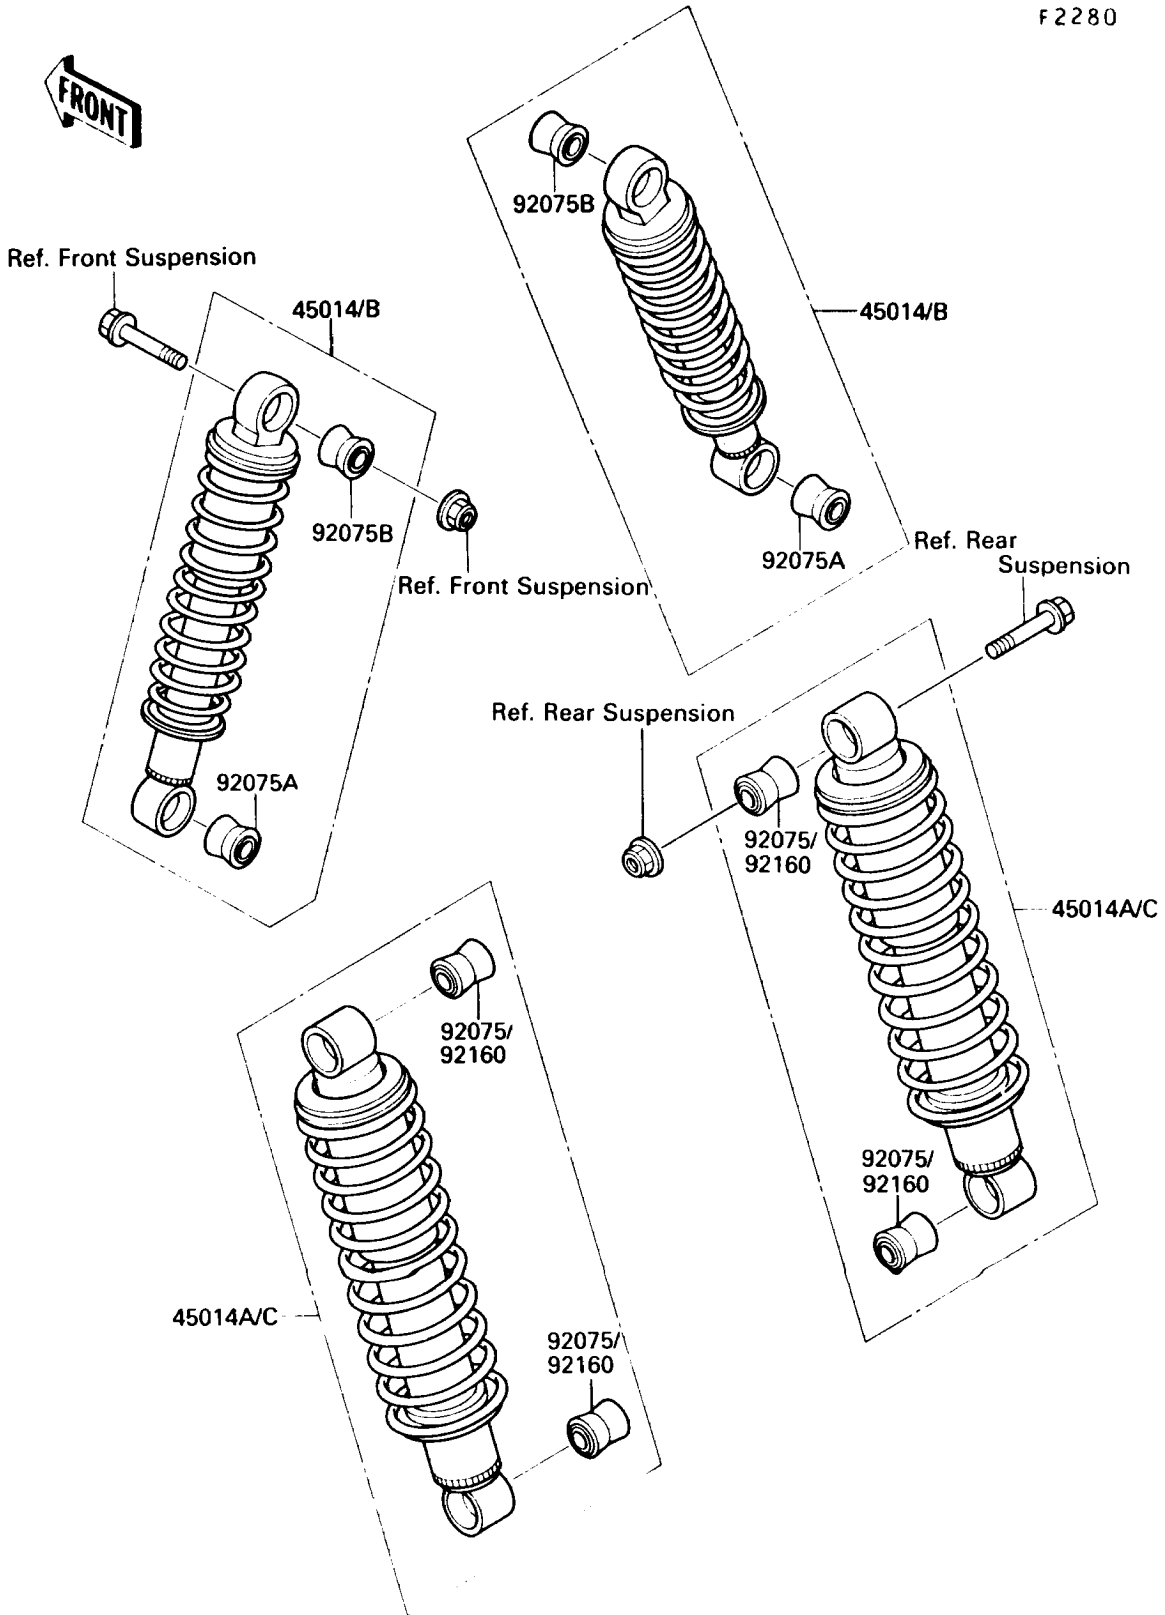

# 1990 Bayou 220 PARTS DIAGRAM

Shock Absorber

F2280

# 1990 Bayou 220 PARTS LIST

## Shock Absorber

| ITEM NAME                           | PART NUMBER | QUANTITY |
|-------------------------------------|-------------|----------|
| SHOCKABSORBER,FR (Ref # 45014B)     | 45014-1455  | 2        |
| SHOCKABSORBER,RR (Ref # 45014C)     | 45014-1456  | 2        |
| DAMPER,SHOCKABSORBER (Ref # 92075A) | 92075-1825  | 2        |
| DAMPER,SHOCKABSORBER (Ref # 92075B) | 92075-1897  | 2        |
| DAMPER,SHOCKABSORBER (Ref # 92160)  | 92160-1173  | 4        |