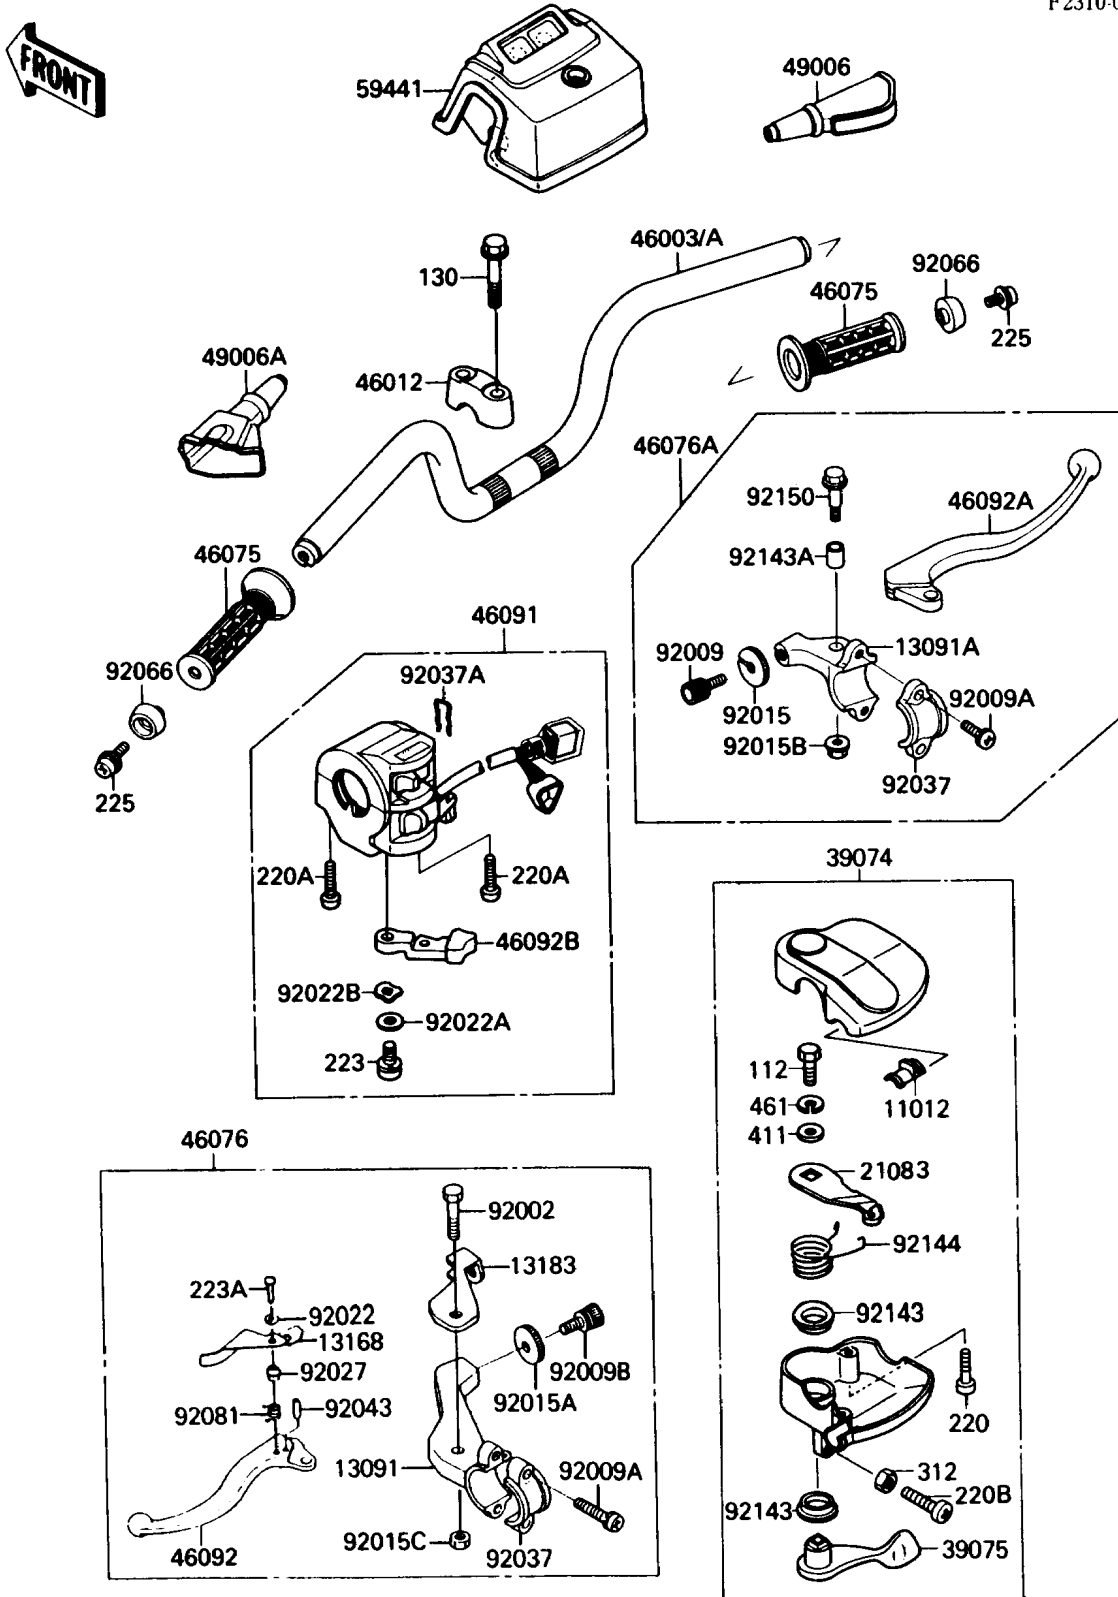

1988 Bayou 220 PARTS DIAGRAM

Handlebar

F2310-0424

1988 Bayou 220 PARTS LIST

Handlebar

ITEM NAME	PART NUMBER	QUANTITY
CAP (Ref # 11012)	11012-1425	1
HOLDER (Ref # 13091)	13091-1349	1
HOLDER,BRAKE LEVER,RH (Ref # 13091A)	13091-1541	1
LEVER,LOCK (Ref # 13168)	13168-1346	1
PLATE,LOCK (Ref # 13183)	13183-1076	1
ARM (Ref # 21083)	21083-1068	1
LEVER-ASSY-THROTTLE (Ref # 39074)	39074-1053	1
LEVER-THROTTLE (Ref # 39075)	39075-1056	1
HANDLE (Ref # 46003)	46003-1254	1
HOLDER-HANDLE (Ref # 46012)	46012-1168	2
GRIP (Ref # 46075)	46075-4003	2
LEVER-ASSY-GRIP,LH (Ref # 46076)	46076-1143	1
LEVER-ASSY-GRIP,RH (Ref # 46076A)	46076-1157	1
HOUSING-ASSY-CONTROL,LH (Ref # 46091)	46091-1450	1
LEVER-GRIP (Ref # 46092)	46092-1107	1
LEVER-GRIP,FRONT BRAKE (Ref # 46092A)	46092-1133	1
LEVER-GRIP,CHOKE (Ref # 46092B)	46092-1149	1
BOOT,LEVER HOLDER (Ref # 49006)	49006-1017	1
BOOT,CLUTCH LEVER (Ref # 49006A)	49006-1057	1
COVER-HANDLE,BLACK (Ref # 59441)	59441-1076-6D	1
BOLT,5MM (Ref # 92002)	92002-1447	1
SCREW,CABLE ADJUST,8MM (Ref # 92009)	46055-003	1
SCREW,5X18 (Ref # 92009A)	92009-1367	4
SCREW,CABLE ADJUST,8MM (Ref # 92009B)	92009-1435	1
NUT,CABLE ADJUST LOCK (Ref # 92015)	46056-005	1
NUT,CABLE ADJUST LOCK (Ref # 92015A)	92015-1596	1
NUT,LOCK,5MM (Ref # 92015B)	92015-1719	1
NUT,LOCK,5MM (Ref # 92015C)	92019-014	1
WASHER,4MM (Ref # 92022)	92022-1647	1