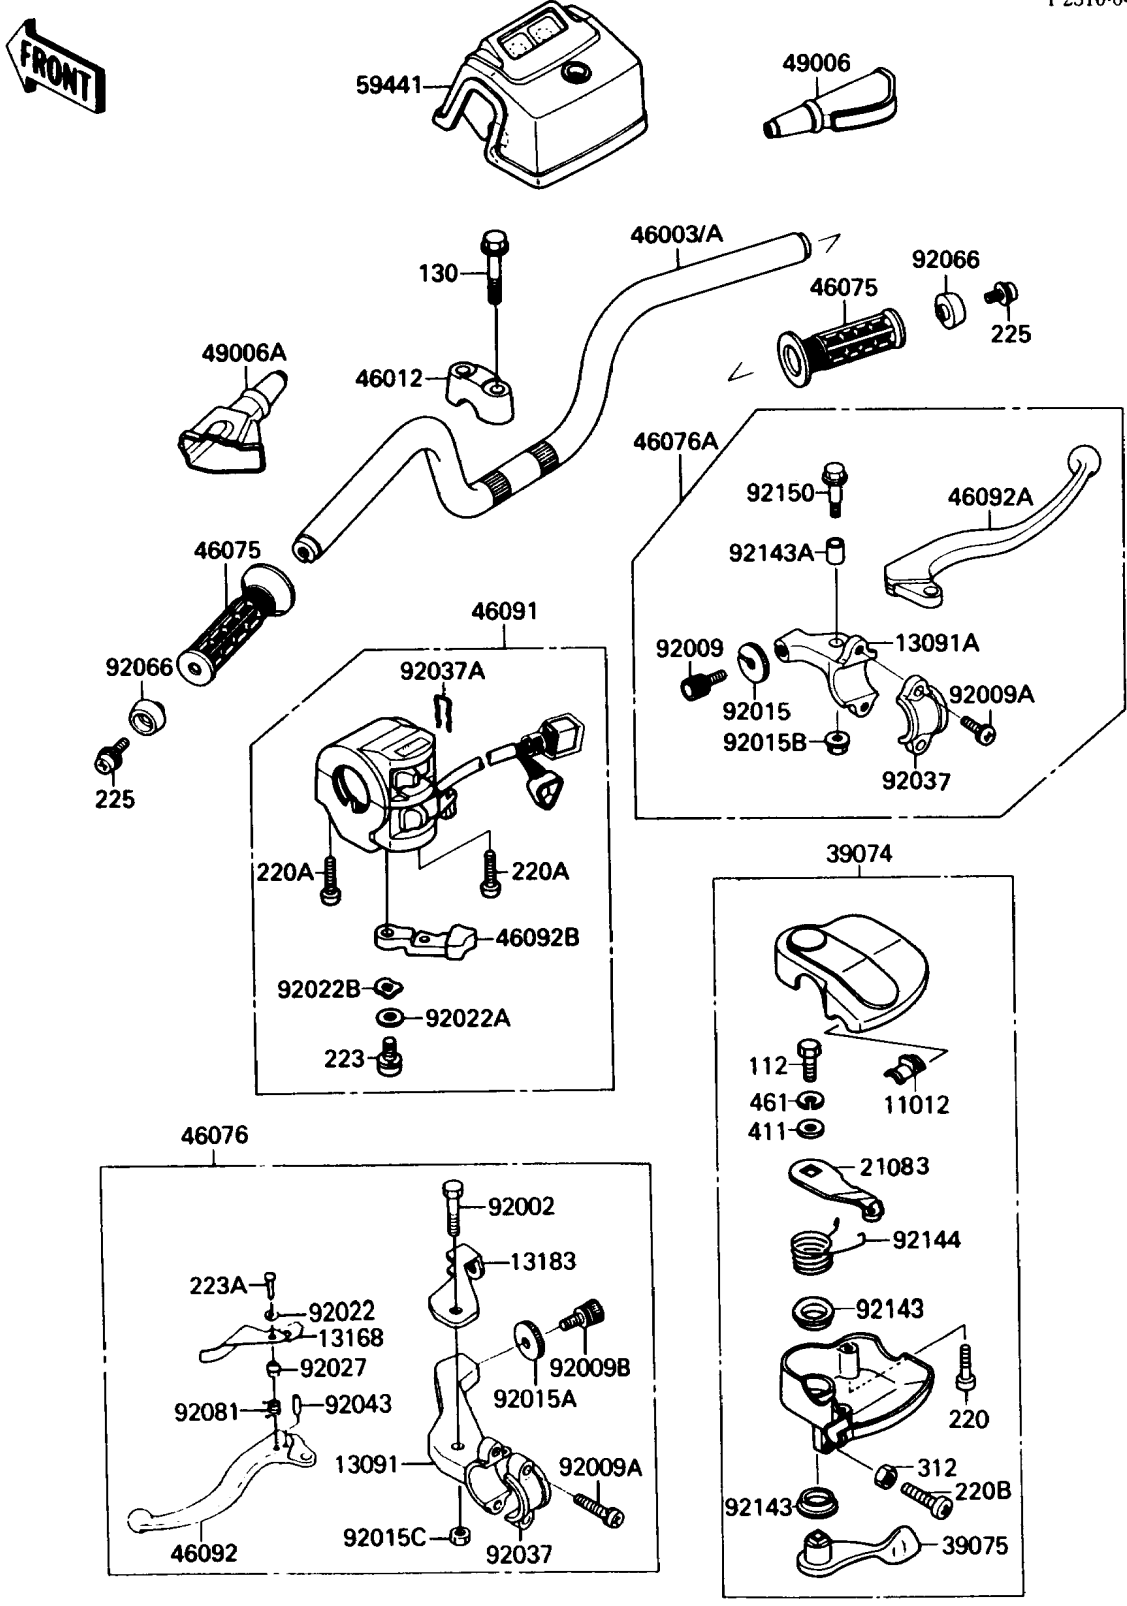

1990 Bayou 220 PARTS DIAGRAM

Handlebar

F2310-0424

1990 Bayou 220 PARTS LIST

Handlebar

ITEM NAME	PART NUMBER	QUANTITY
CAP (Ref # 11012)	11012-1425	1
HOLDER (Ref # 13091)	13091-1349	1
HOLDER,BRAKE LEVER,RH (Ref # 13091A)	13091-1541	1
LEVER,LOCK (Ref # 13168)	13168-1346	1
PLATE,LOCK (Ref # 13183)	13183-1076	1
ARM (Ref # 21083)	21083-1068	1
LEVER-ASSY-THROTTLE (Ref # 39074)	39074-1053	1
LEVER-THROTTLE (Ref # 39075)	39075-1056	1
HANDLE (Ref # 46003A)	46003-1291	1
HOLDER-HANDLE (Ref # 46012)	46012-1168	2
GRIP (Ref # 46075)	46075-4003	2
LEVER-ASSY-GRIP,LH (Ref # 46076)	46076-1143	1
LEVER-ASSY-GRIP,RH (Ref # 46076A)	46076-1157	1
HOUSING-ASSY-CONTROL,LH (Ref # 46091)	46091-1450	1
LEVER-GRIP (Ref # 46092)	46092-1107	1
LEVER-GRIP,FRONT BRAKE (Ref # 46092A)	46092-1133	1
LEVER-GRIP,CHOKE (Ref # 46092B)	46092-1149	1
BOOT,LEVER HOLDER (Ref # 49006)	49006-1017	1
BOOT,CLUTCH LEVER (Ref # 49006A)	49006-1057	1
COVER-HANDLE,BLACK (Ref # 59441)	59441-1076-6D	1
BOLT,5MM (Ref # 92002)	92002-1447	1
SCREW,CABLE ADJUST,8MM (Ref # 92009)	46055-003	1
SCREW,5X18 (Ref # 92009A)	92009-1367	4
SCREW,CABLE ADJUST,8MM (Ref # 92009B)	92009-1435	1
NUT,CABLE ADJUST LOCK (Ref # 92015)	46056-005	1
NUT,CABLE ADJUST LOCK (Ref # 92015A)	92015-1596	1
NUT,LOCK,5MM (Ref # 92015B)	92015-1719	1
NUT,LOCK,5MM (Ref # 92015C)	92019-014	1
WASHER,4MM (Ref # 92022)	92022-1647	1