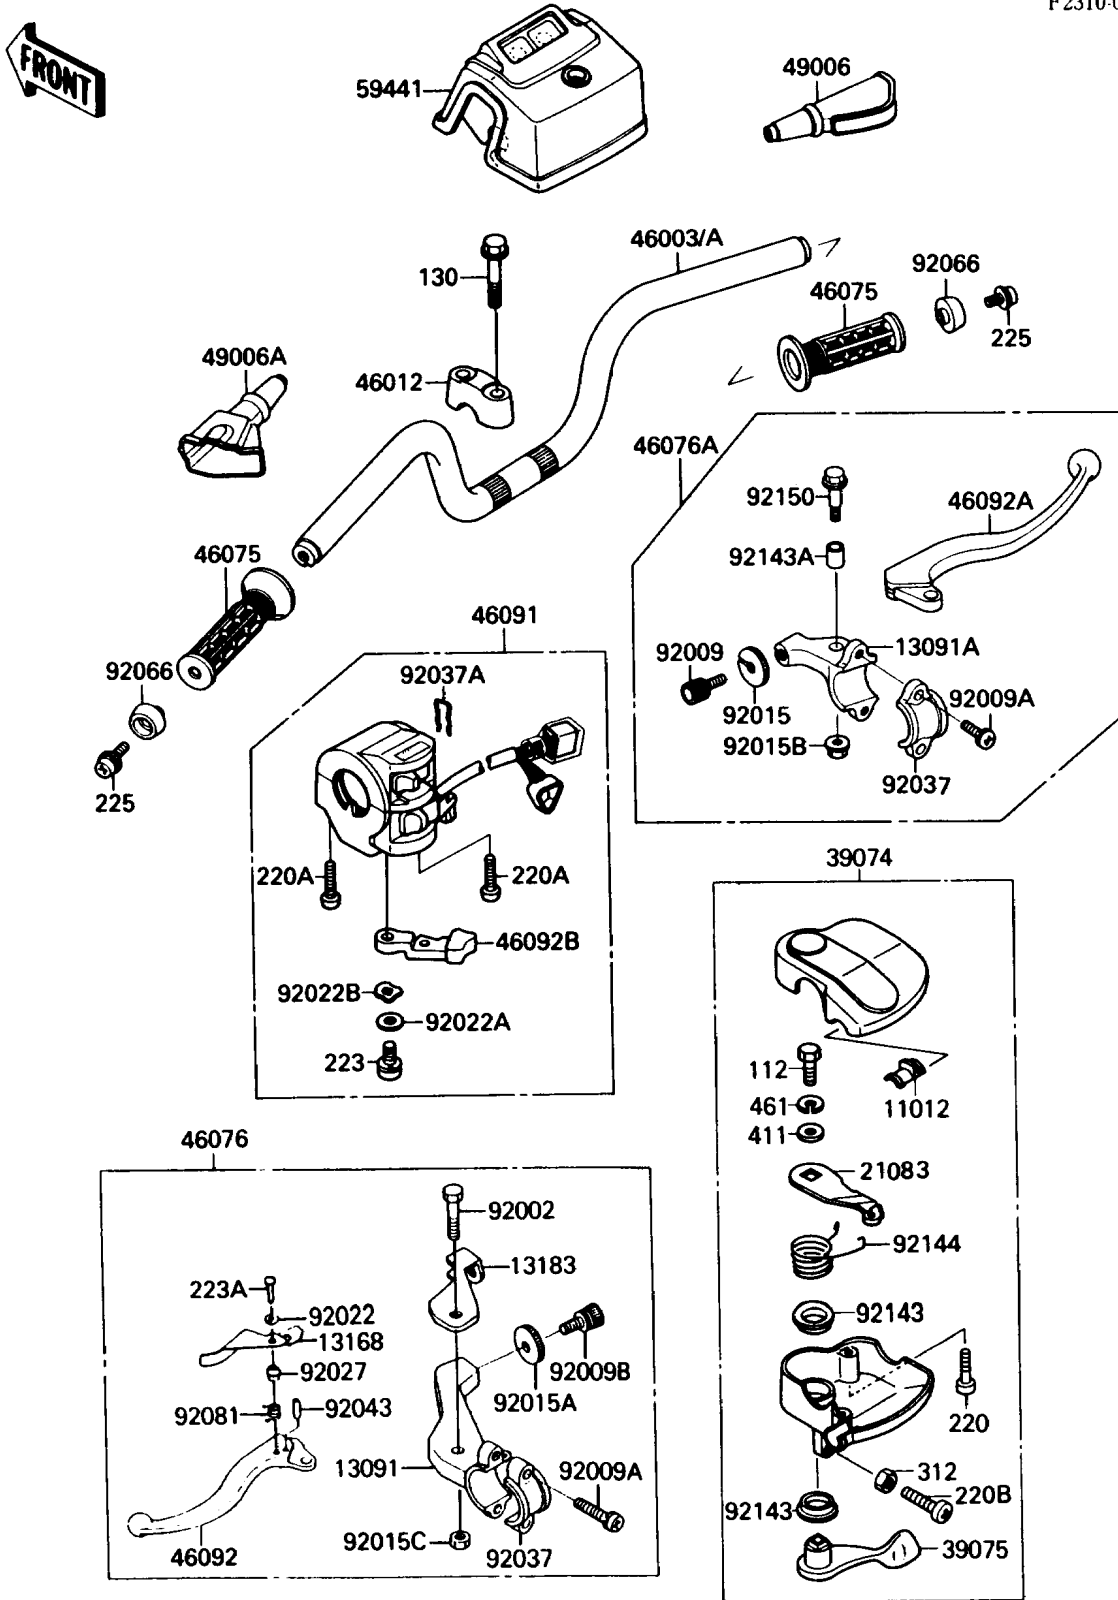

1991 Bayou 220 PARTS DIAGRAM

Handlebar

F2310-0424

1991 Bayou 220 PARTS LIST

Handlebar

ITEM NAME	PART NUMBER	QUANTITY
CAP (Ref # 11012)	11012-1425	1
HOLDER (Ref # 13091)	13091-1349	1
HOLDER,BRAKE LEVER,RH (Ref # 13091A)	13091-1541	1
LEVER,LOCK (Ref # 13168)	13168-1346	1
PLATE,LOCK (Ref # 13183)	13183-1076	1
ARM (Ref # 21083)	21083-1068	1
LEVER-ASSY-THROTTLE (Ref # 39074)	39074-1053	1
LEVER-THROTTLE (Ref # 39075)	39075-1056	1
HANDLE (Ref # 46003A)	46003-1291	1
HOLDER-HANDLE (Ref # 46012)	46012-1168	2
GRIP (Ref # 46075)	46075-4003	2
LEVER-ASSY-GRIP,LH (Ref # 46076)	46076-1143	1
LEVER-ASSY-GRIP,RH (Ref # 46076A)	46076-1157	1
HOUSING-ASSY-CONTROL,LH (Ref # 46091)	46091-1450	1
LEVER-GRIP (Ref # 46092)	46092-1107	1
LEVER-GRIP,FRONT BRAKE (Ref # 46092A)	46092-1133	1
LEVER-GRIP,CHOKE (Ref # 46092B)	46092-1149	1
BOOT,LEVER HOLDER (Ref # 49006)	49006-1017	1
BOOT,CLUTCH LEVER (Ref # 49006A)	49006-1057	1
COVER-HANDLE,BLACK (Ref # 59441)	59441-1076-6D	1
BOLT,5MM (Ref # 92002)	92002-1447	1
SCREW,CABLE ADJUST,8MM (Ref # 92009)	46055-003	1
SCREW,5X18 (Ref # 92009A)	92009-1367	4
SCREW,CABLE ADJUST,8MM (Ref # 92009B)	92009-1435	1
NUT,CABLE ADJUST LOCK (Ref # 92015)	46056-005	1
NUT,CABLE ADJUST LOCK (Ref # 92015A)	92015-1596	1
NUT,LOCK,5MM (Ref # 92015B)	92015-1719	1
NUT,LOCK,5MM (Ref # 92015C)	92019-014	1
WASHER,4MM (Ref # 92022)	92022-1647	1