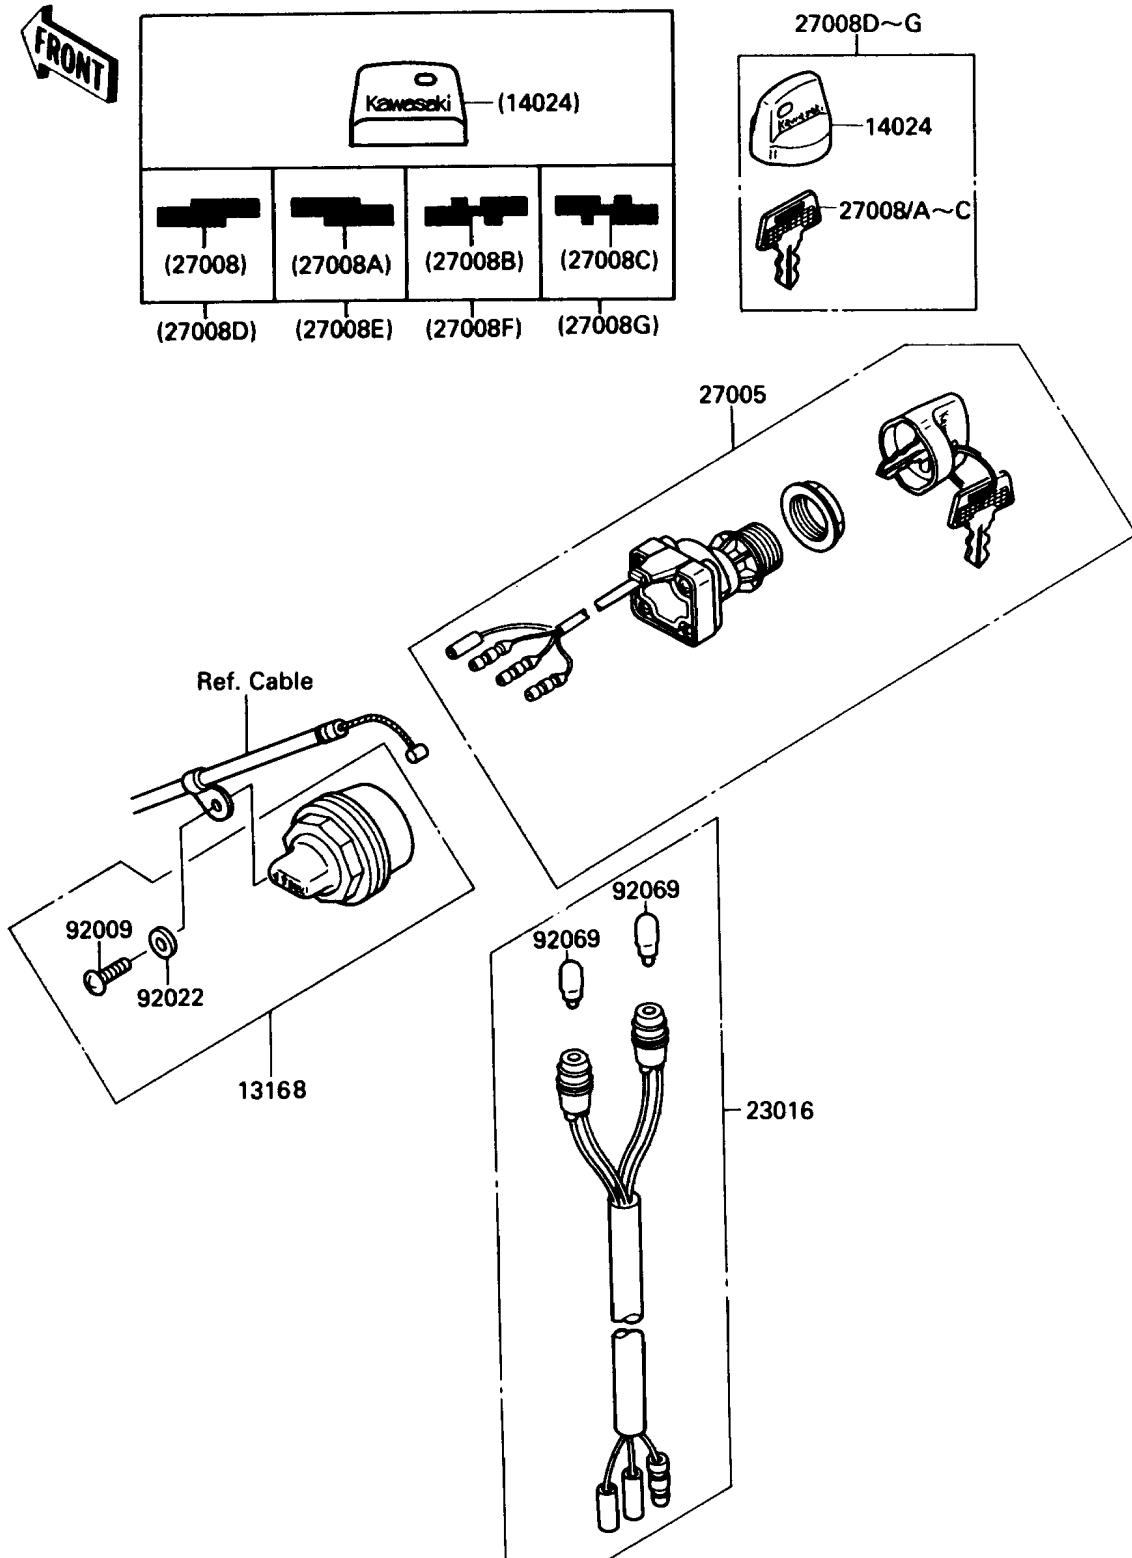

# 1990 Bayou 220 PARTS DIAGRAM

Ignition Switch

F2770-0340

# 1990 Bayou 220 PARTS LIST

## Ignition Switch

ITEM NAME	PART NUMBER	QUANTITY
LEVER,REVERSE LOCK (Ref # 13168)	13168-1352	1
COVER,KEY (Ref # 14024)	14024-1551	4
LAMP-ASSY,NEUTRAL&REVERSE (Ref # 23016)	23016-1083	1
SWITCH-ASSY-IGNITION (Ref # 27005)	27005-1131	1
KEY-LOCK,BLANK (Ref # 27008)	27008-1041	1
KEY-LOCK,BLANK (Ref # 27008A)	27008-1042	1
KEY-LOCK,BLANK (Ref # 27008B)	27008-1043	1
KEY-LOCK,BLANK (Ref # 27008C)	27008-1044	1
KEY-LOCK,BLANK (Ref # 27008D)	27008-1132	1
KEY-LOCK,BLANK (Ref # 27008E)	27008-1133	1
KEY-LOCK,BLANK (Ref # 27008F)	27008-1134	1
KEY-LOCK,BLANK (Ref # 27008G)	27008-1135	1
SCREW,TAPPING,4X12 (Ref # 92009)	92009-1533	1
WASHER,PLAIN,4MM (Ref # 92022)	92022-1947	1
BULB,12V3W T-7 (Ref # 92069)	92069-1020	2