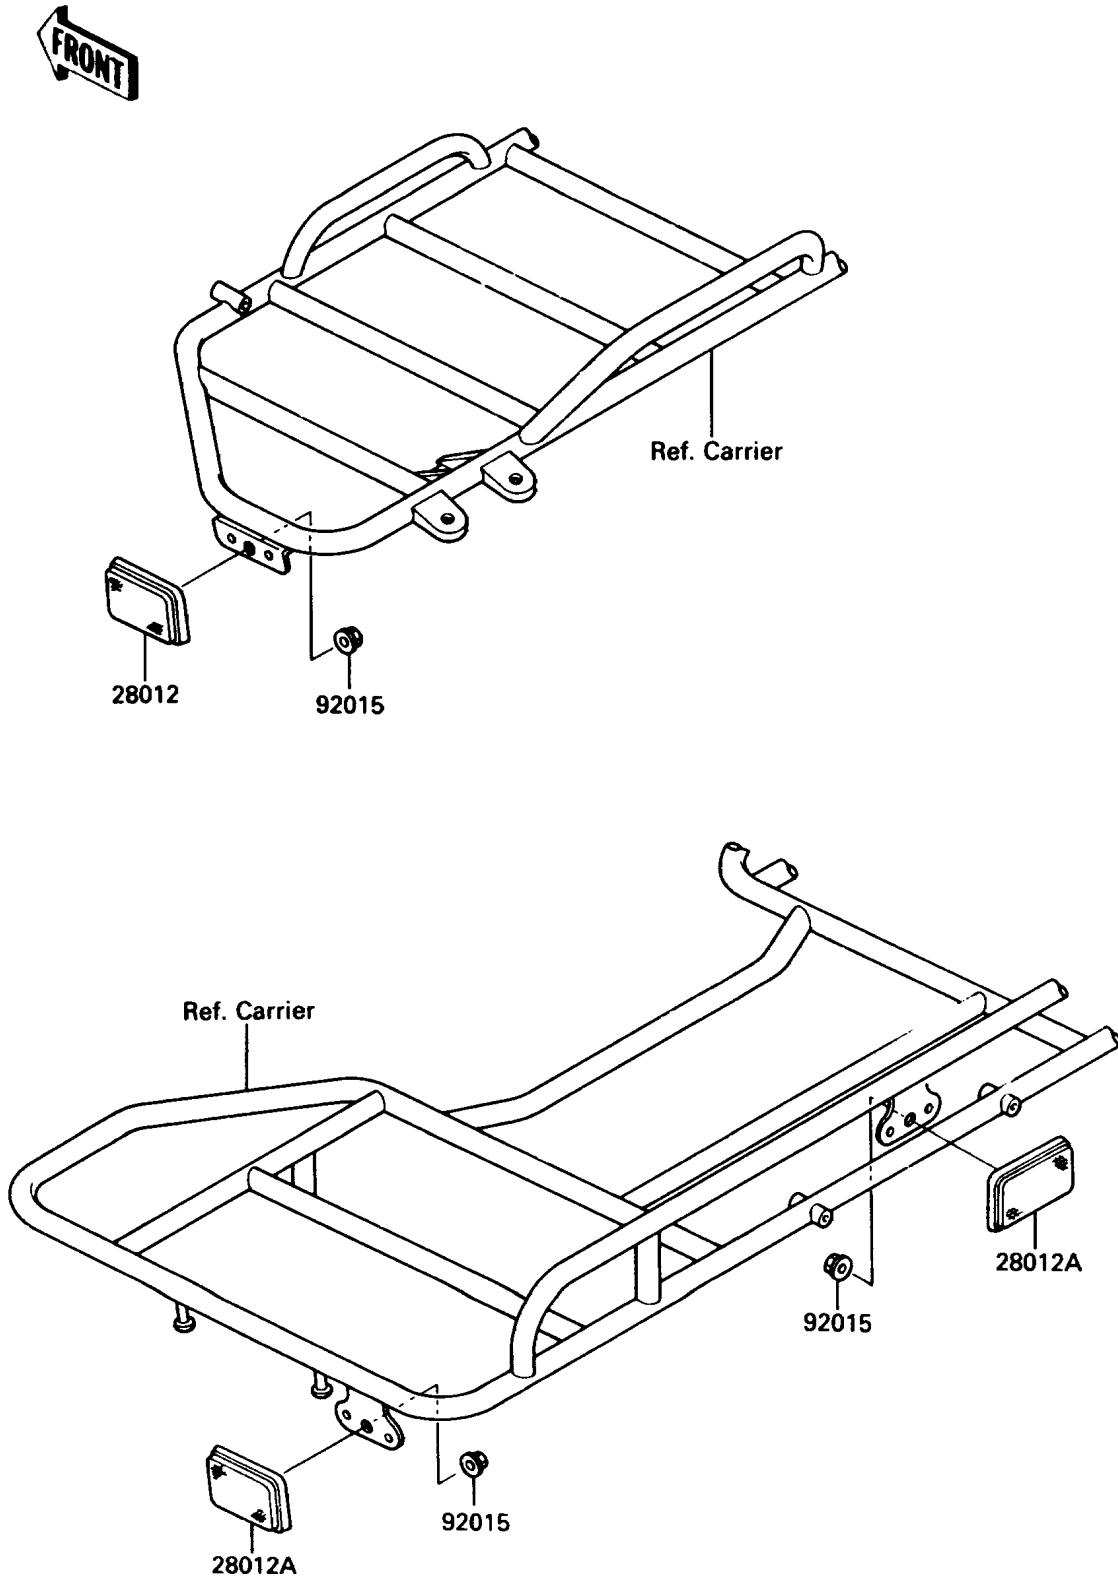

1988 Bayou 220 PARTS DIAGRAM

Reflector

F2790-0005

1988 Bayou 220 PARTS LIST

Reflector

ITEM NAME	PART NUMBER	QUANTITY
REFLECTOR-REFLEX (Ref # 28012)	28012-1003	2
REFLECTOR-REFLEX,RR (Ref # 28012A)	28012-1054	3
NUT,FLANGED,5MM (Ref # 92015)	92015-1259	5