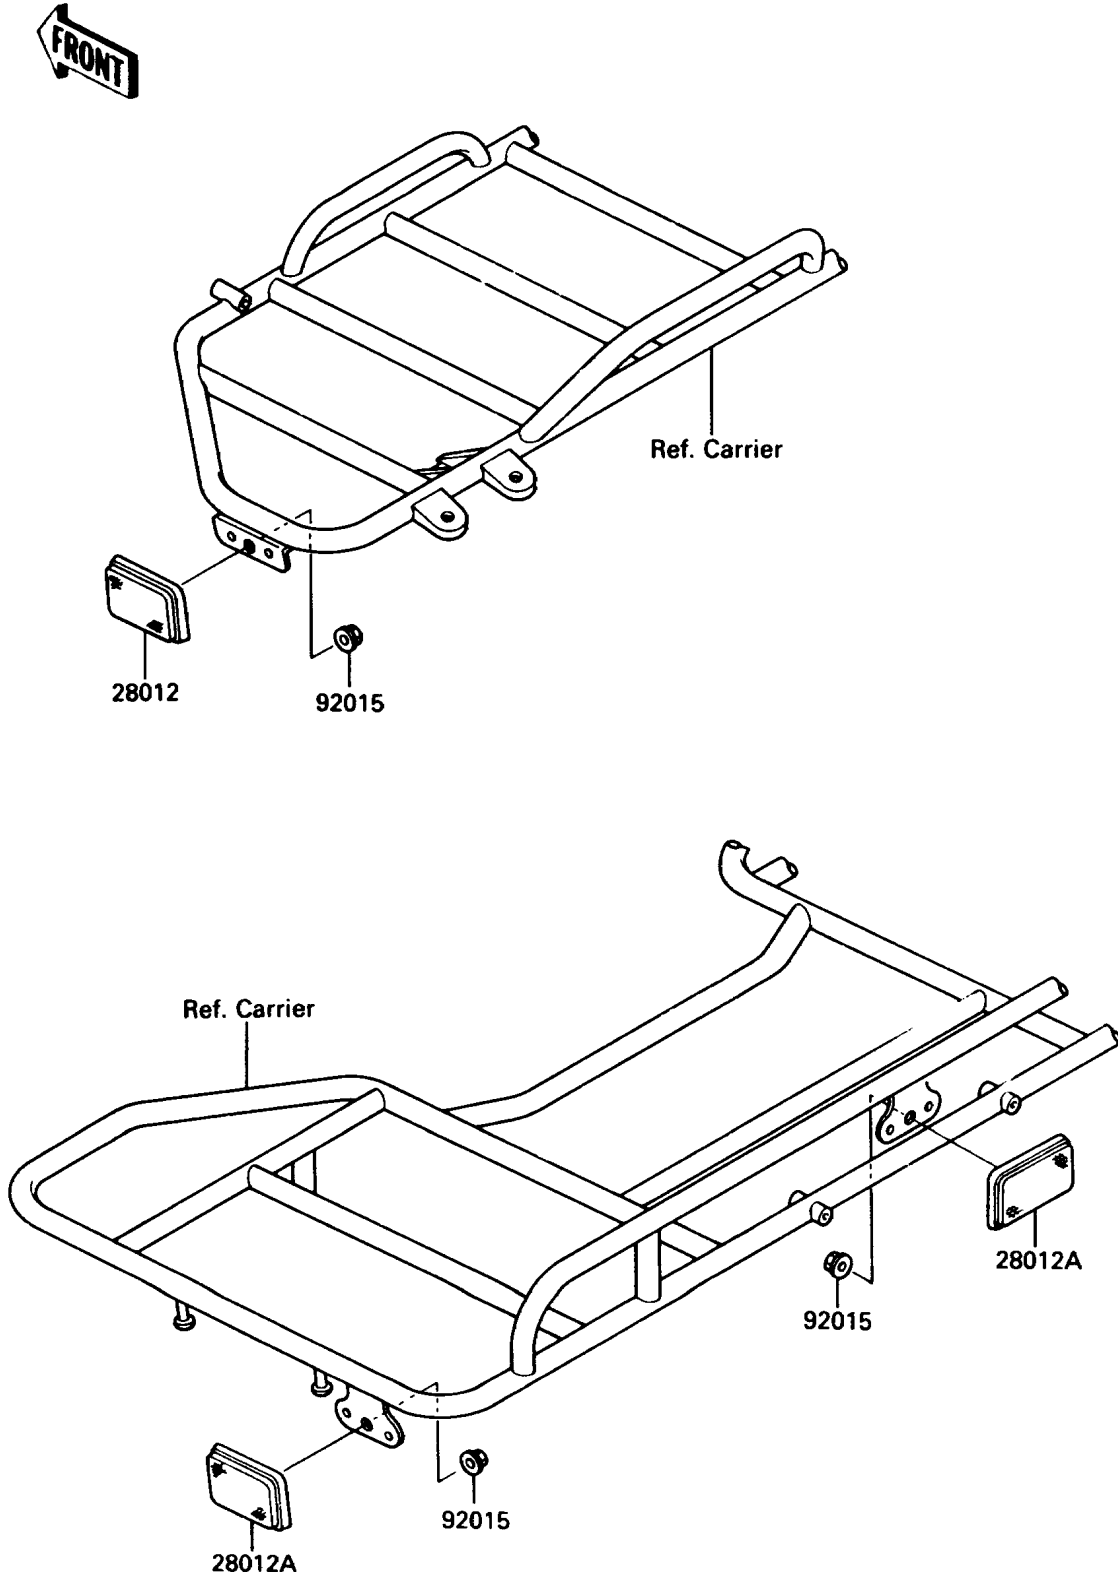

1989 Bayou 220 PARTS DIAGRAM

Reflector

F2790-0005

1989 Bayou 220 PARTS LIST

Reflector

ITEM NAME	PART NUMBER	QUANTITY
REFLECTOR-REFLEX (Ref # 28012)	28012-1003	2
REFLECTOR-REFLEX,RR (Ref # 28012A)	28012-1054	3
NUT,FLANGED,5MM (Ref # 92015)	92015-1259	5