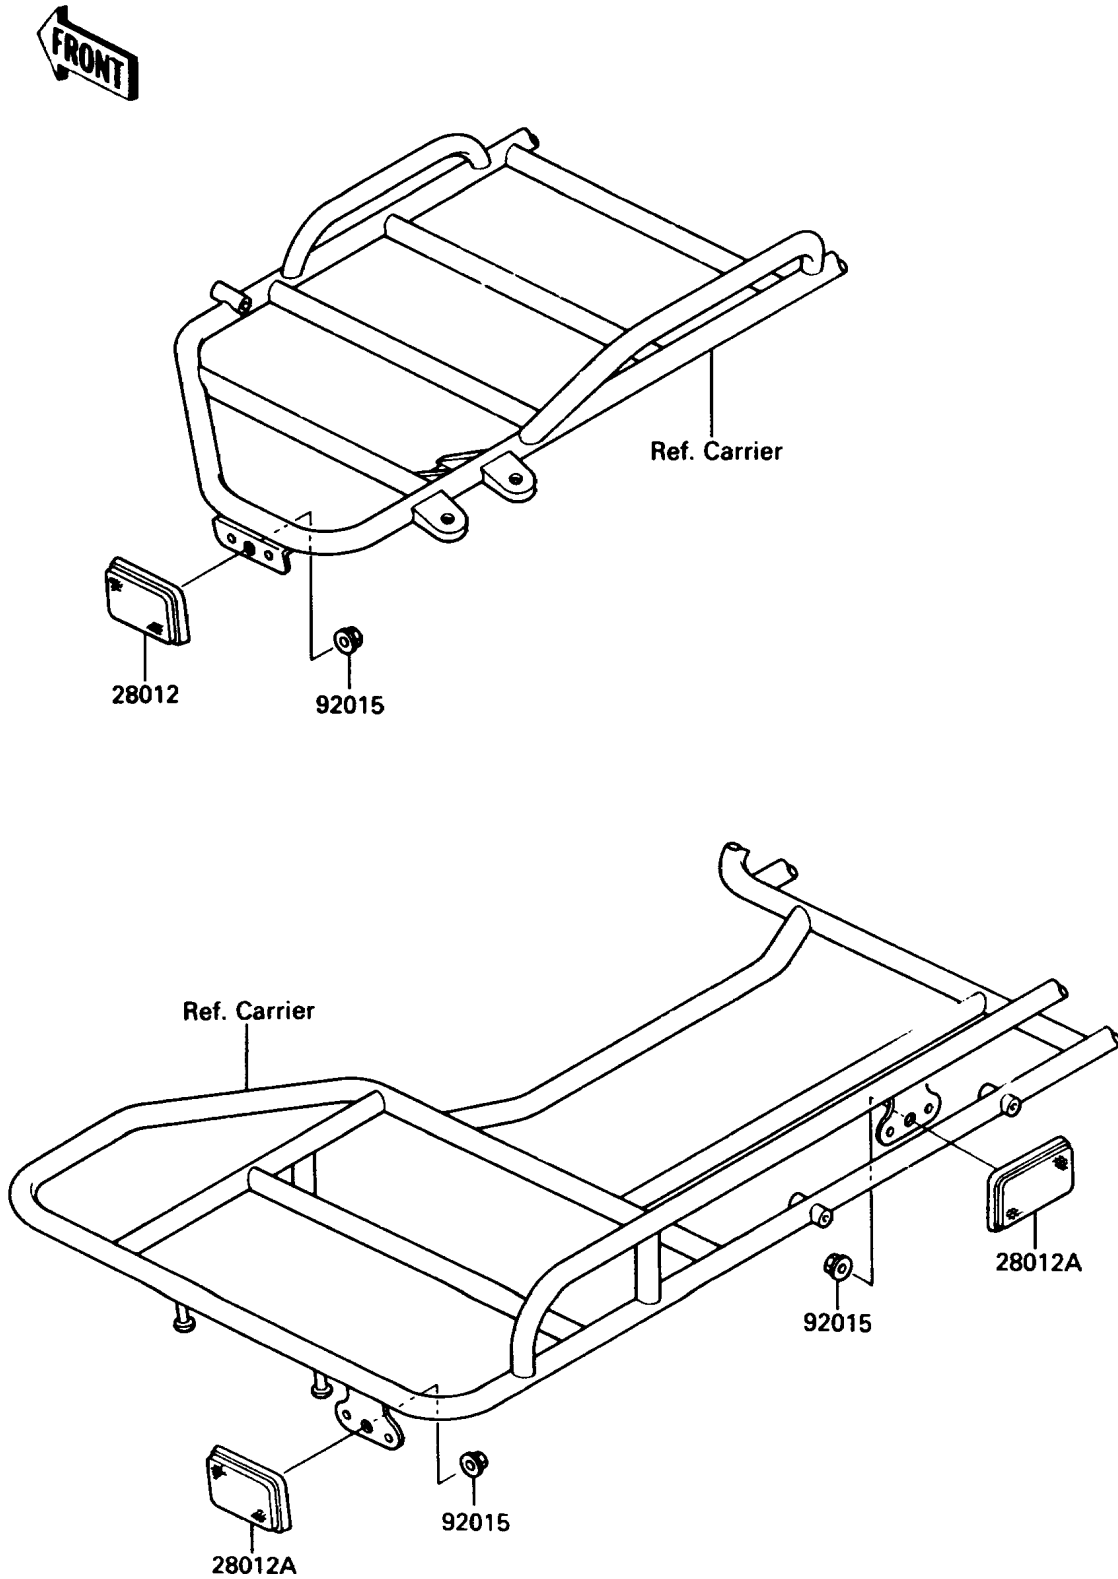

1990 Bayou 220 PARTS DIAGRAM

Reflector

F2790-0005

1990 Bayou 220 PARTS LIST

Reflector

ITEM NAME	PART NUMBER	QUANTITY
REFLECTOR-REFLEX (Ref # 28012)	28012-1003	2
REFLECTOR-REFLEX,RR (Ref # 28012A)	28012-1054	3
NUT,FLANGED,5MM (Ref # 92015)	92015-1259	5