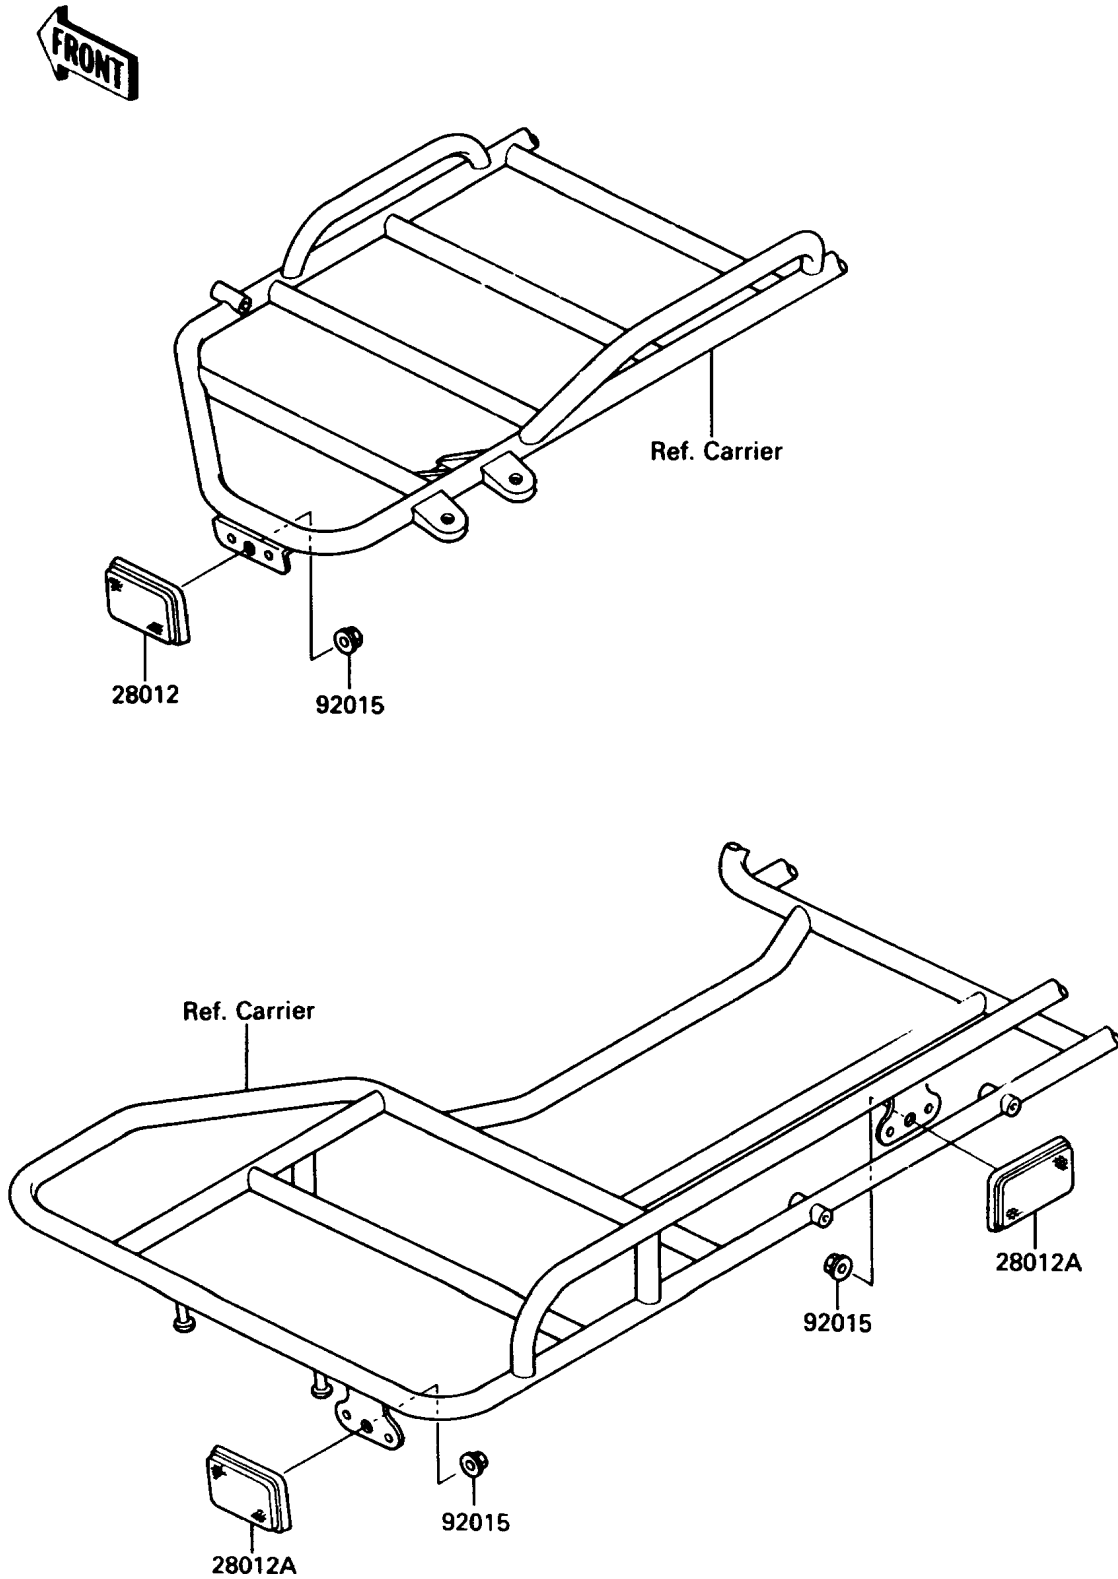

# 1991 Bayou 220 PARTS DIAGRAM

Reflector

F2790-0005

# 1991 Bayou 220 PARTS LIST

## Reflector

ITEM NAME	PART NUMBER	QUANTITY
REFLECTOR-REFLEX (Ref # 28012)	28012-1003	2
REFLECTOR-REFLEX,RR (Ref # 28012A)	28012-1054	3
NUT,FLANGED,5MM (Ref # 92015)	92015-1259	5