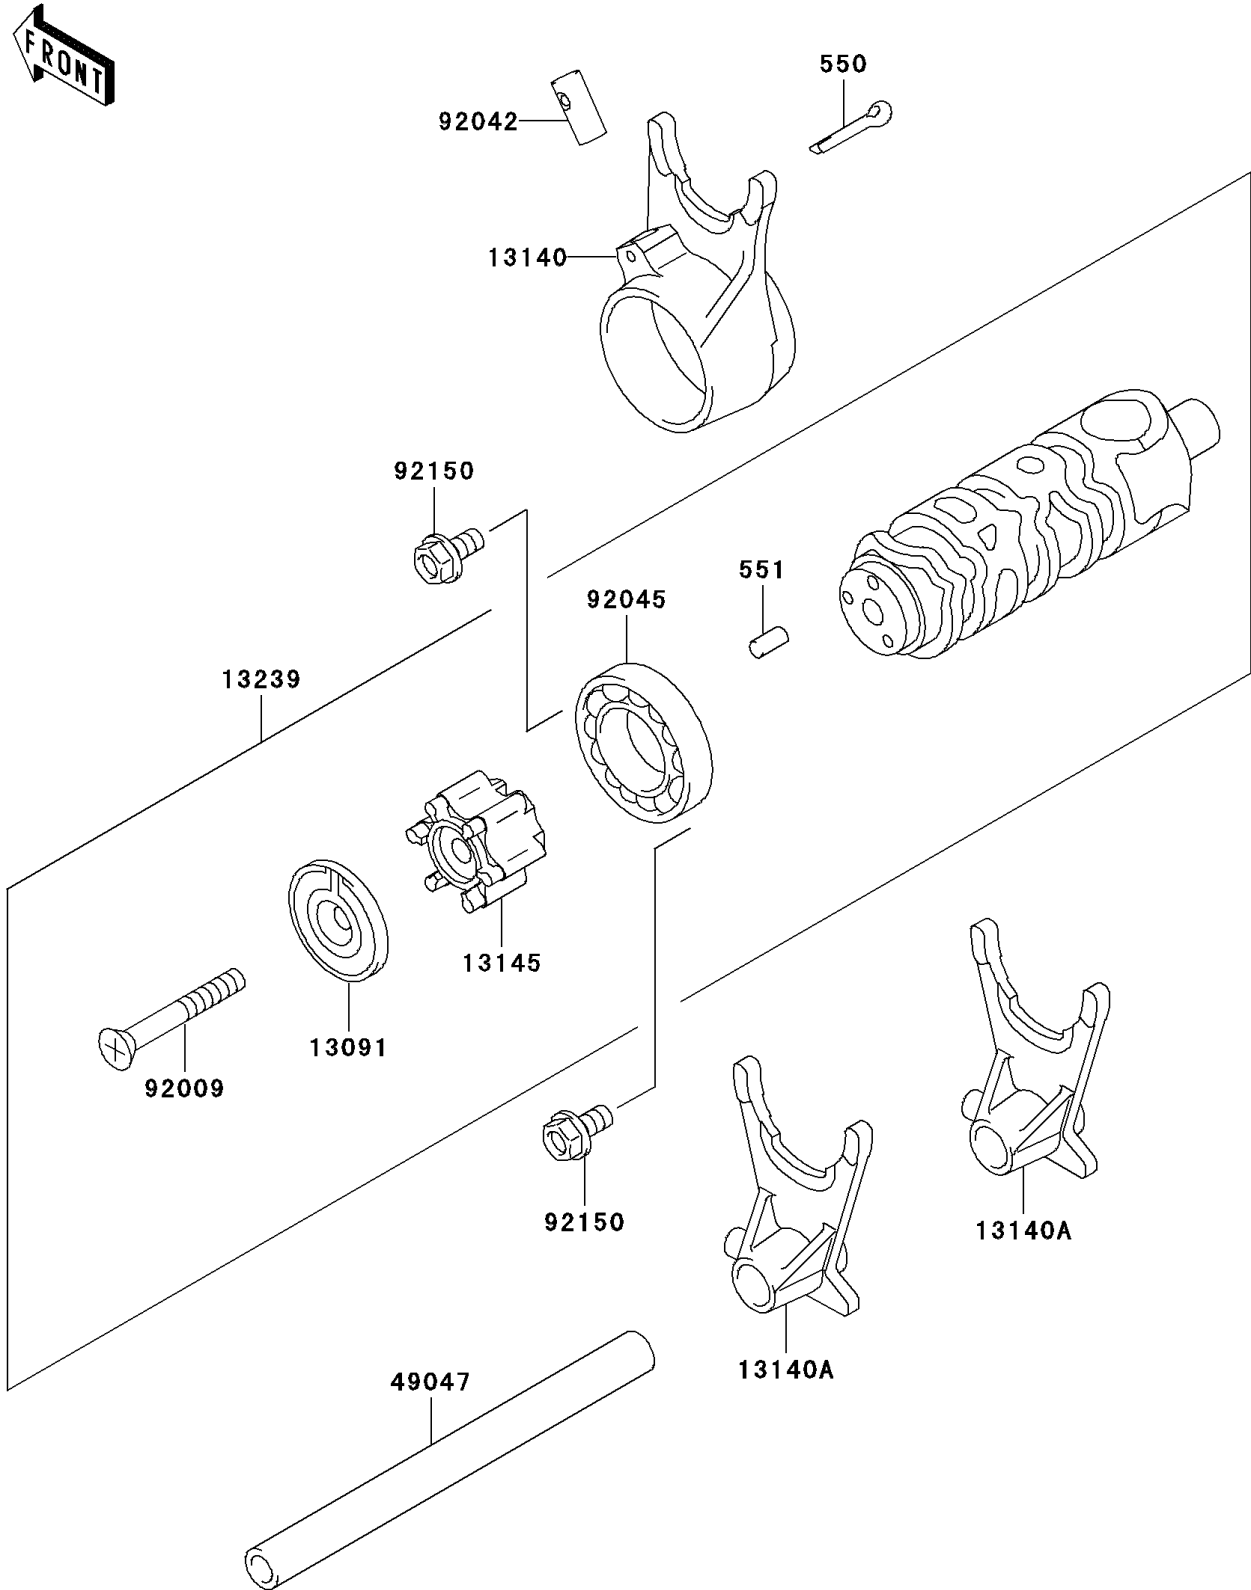

2007 Ninja® 500R PARTS DIAGRAM

Gear Change Drum/Shift Fork(s)

E1362

2007 Ninja® 500R PARTS LIST

Gear Change Drum/Shift Fork(s)

ITEM NAME	PART NUMBER	QUANTITY
PIN-COTTER,3.0X20 (Ref # 550)	550AA3020	1
PIN-DOWEL,4X8 (Ref # 551)	551A0408	1
HOLDER,CHANGE DRUM (Ref # 13091)	13091-1351	1
FORK-SHIFT,DRIVE (Ref # 13140)	13140-1016	1
FORK-SHIFT,OUTPUT (Ref # 13140A)	13140-1062	2
CAM-CHANGE DRUM (Ref # 13145)	13145-1056	1
DRUM-ASSY-CHANGE (Ref # 13239)	13239-1118	1
ROD-SHIFT (Ref # 49047)	49047-1061	1
SCREW,6X45 (Ref # 92009)	92009-1599	1
PIN,DOWEL,8X18 (Ref # 92042)	92042-021	1
BEARING-BALL,#6905 (Ref # 92045)	92045-036	1
BOLT,FLANGED,6X12 (Ref # 92150)	92150-1826	2