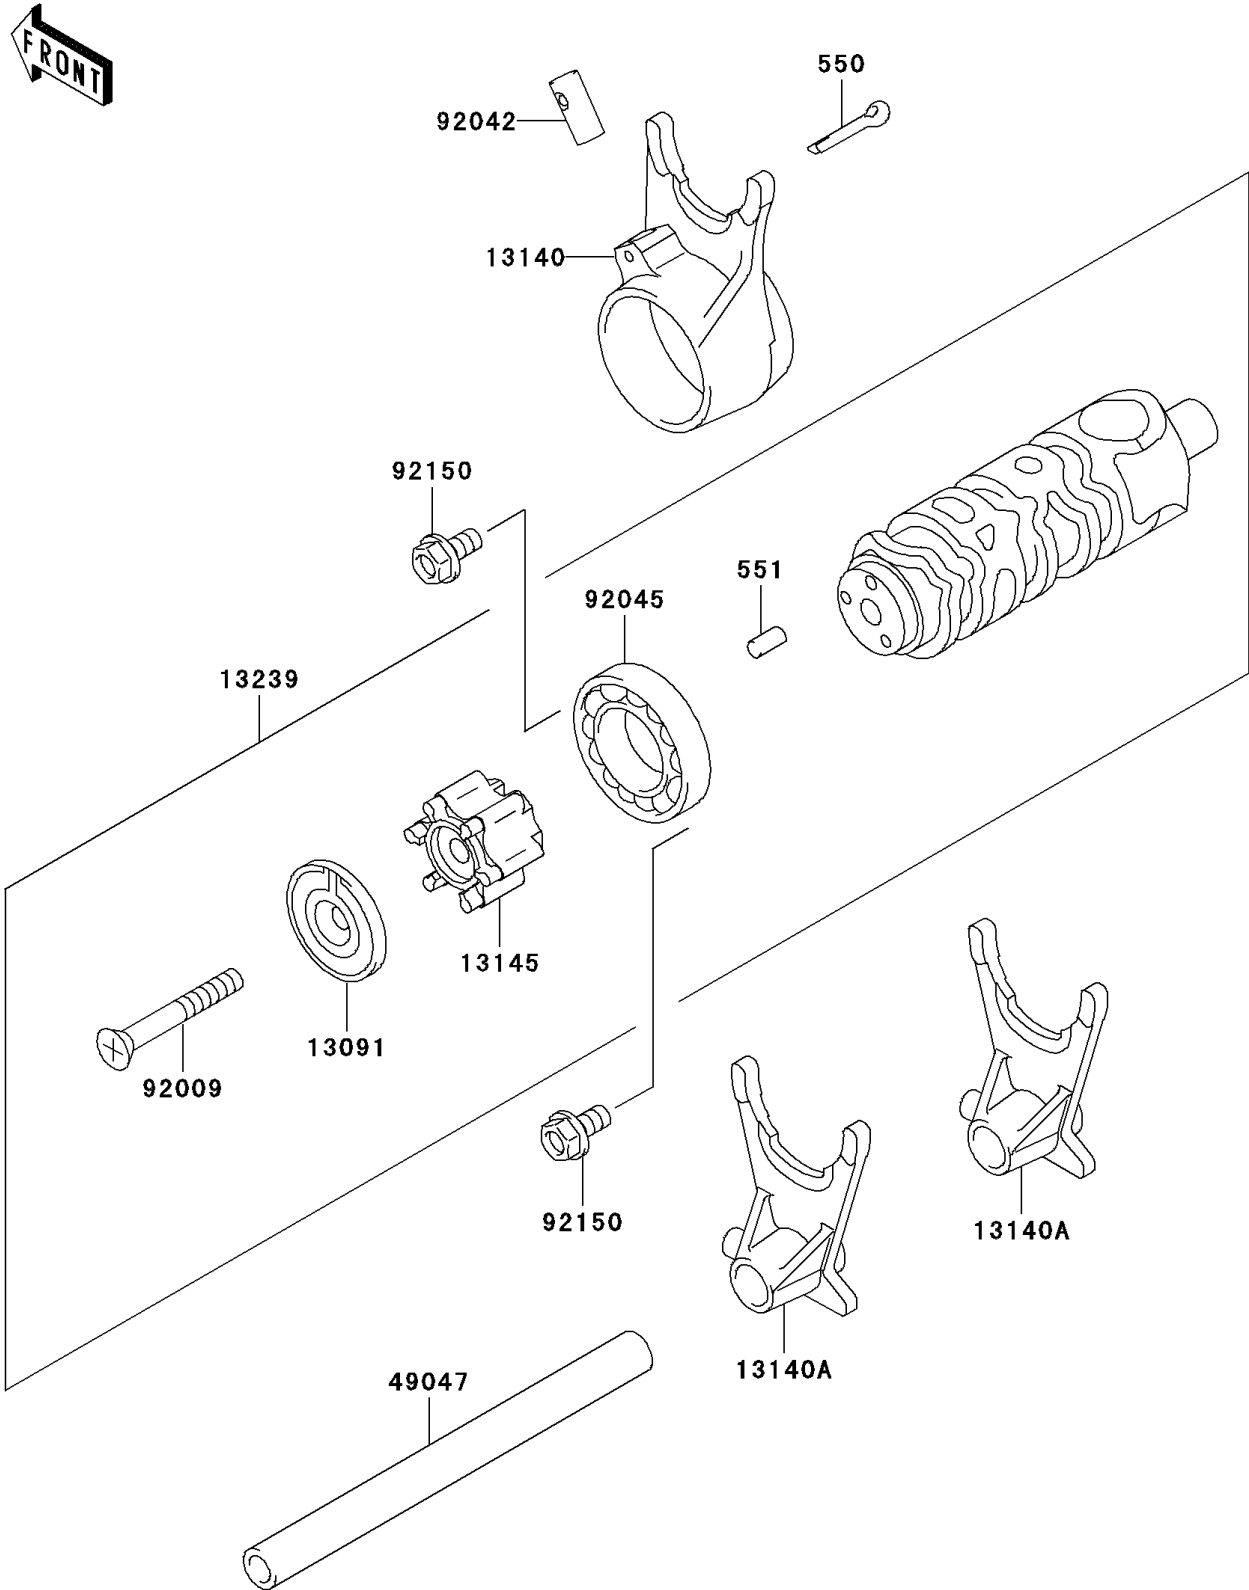

2009 Ninja® 500R PARTS DIAGRAM

Gear Change Drum/Shift Fork(s)

E1362

2009 Ninja® 500R PARTS LIST

Gear Change Drum/Shift Fork(s)

ITEM NAME	PART NUMBER	QUANTITY
PIN-COTTER,3.0X20 (Ref # 550)	550AA3020	1
PIN-DOWEL,4X8 (Ref # 551)	551A0408	1
HOLDER,CHANGE DRUM (Ref # 13091)	13091-1351	1
FORK-SHIFT,DRIVE (Ref # 13140)	13140-1016	1
FORK-SHIFT,OUTPUT (Ref # 13140A)	13140-1062	2
CAM-CHANGE DRUM (Ref # 13145)	13145-1056	1
DRUM-ASSY-CHANGE (Ref # 13239)	13239-1118	1
ROD-SHIFT (Ref # 49047)	49047-1061	1
SCREW,6X45 (Ref # 92009)	92009-1599	1
PIN,DOWEL,8X18 (Ref # 92042)	92042-021	1
BEARING-BALL,#6905 (Ref # 92045)	92045-036	1
BOLT,FLANGED,6X12 (Ref # 92150)	92150-1826	2