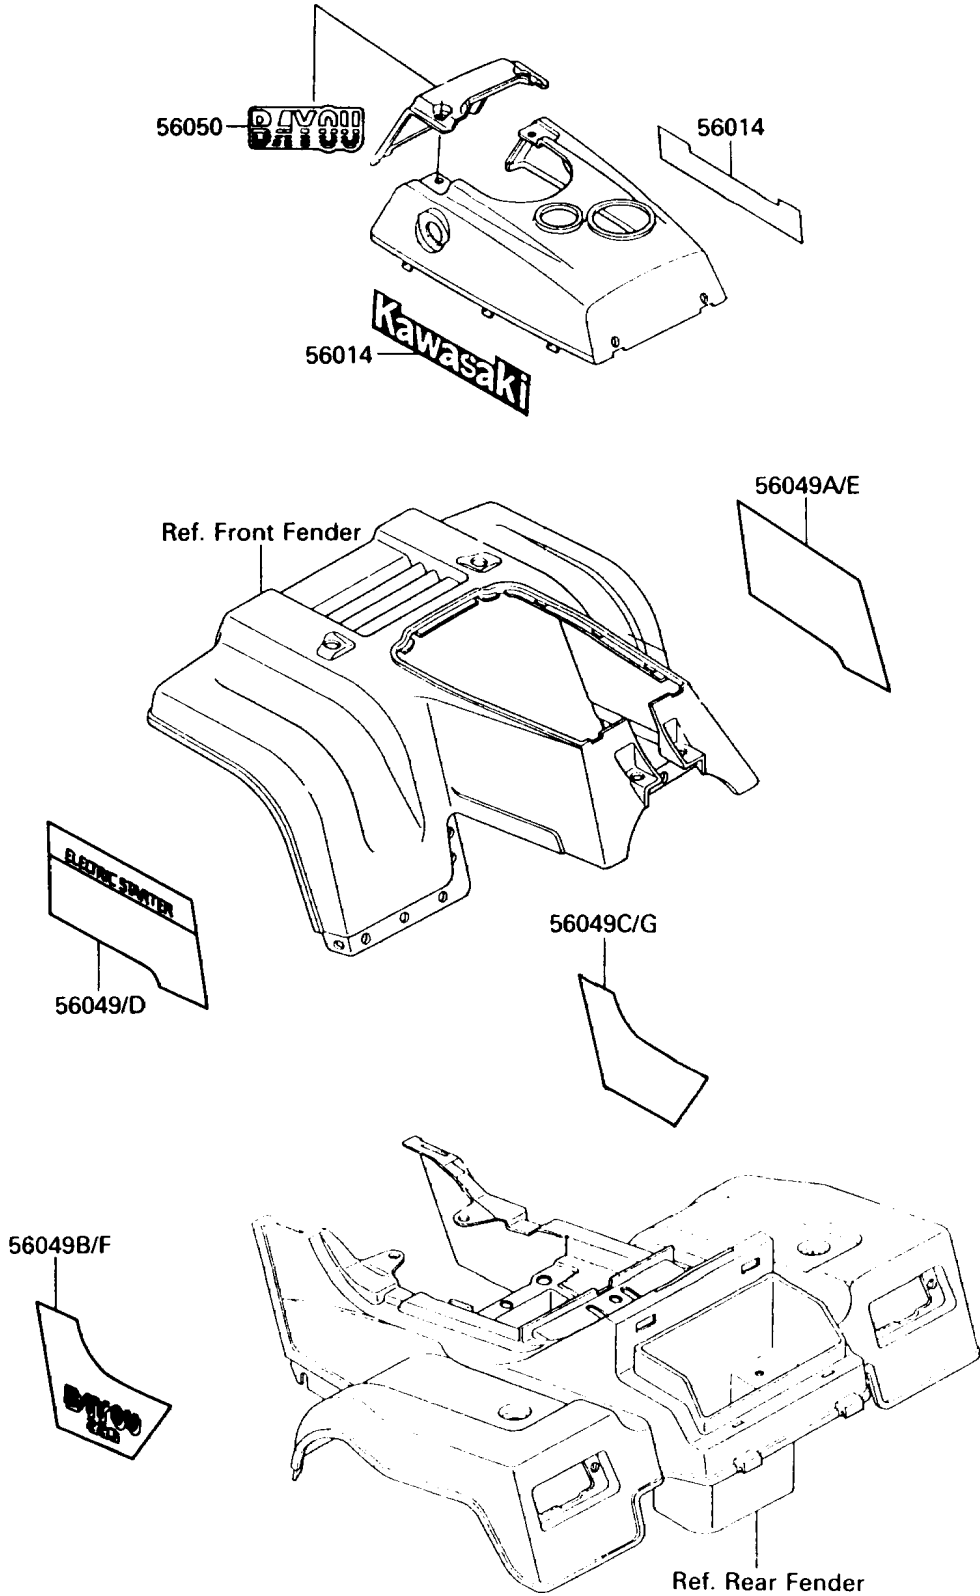

# 1990 Bayou 220 PARTS DIAGRAM

Decal(KLF220-A3)

F2861A

# 1990 Bayou 220 PARTS LIST

Decal(KLF220-A3)

ITEM NAME	PART NUMBER	QUANTITY
EMBLEM,FRONT FENDER COVER,RR (Ref # 56014)	56014-1196	4
PATTERN,FR FENDER,LH,FOR RED (Ref # 56049)	56049-1289	1
PATTERN,FR FENDER,RH,FOR RED (Ref # 56049A)	56049-1290	1
PATTERN,RR FENDER,LH,FOR RED (Ref # 56049B)	56049-1291	1
PATTERN,RR FENDER,RH,FOR RED (Ref # 56049C)	56049-1292	1
PATTERN,FR FENDER,LH,FOR BLACK (Ref # 56049D)	56049-1293	1
PATTERN,FR FENDER,RH,FOR BLACK (Ref # 56049E)	56049-1294	1
PATTERN,RR FENDER,LH,FOR BLACK (Ref # 56049F)	56049-1295	1
PATTERN,RR FENDER,RH,FOR BLACK (Ref # 56049G)	56049-1296	1
MARK,FR FENDER COVER,FR (Ref # 56050)	56050-1187	2