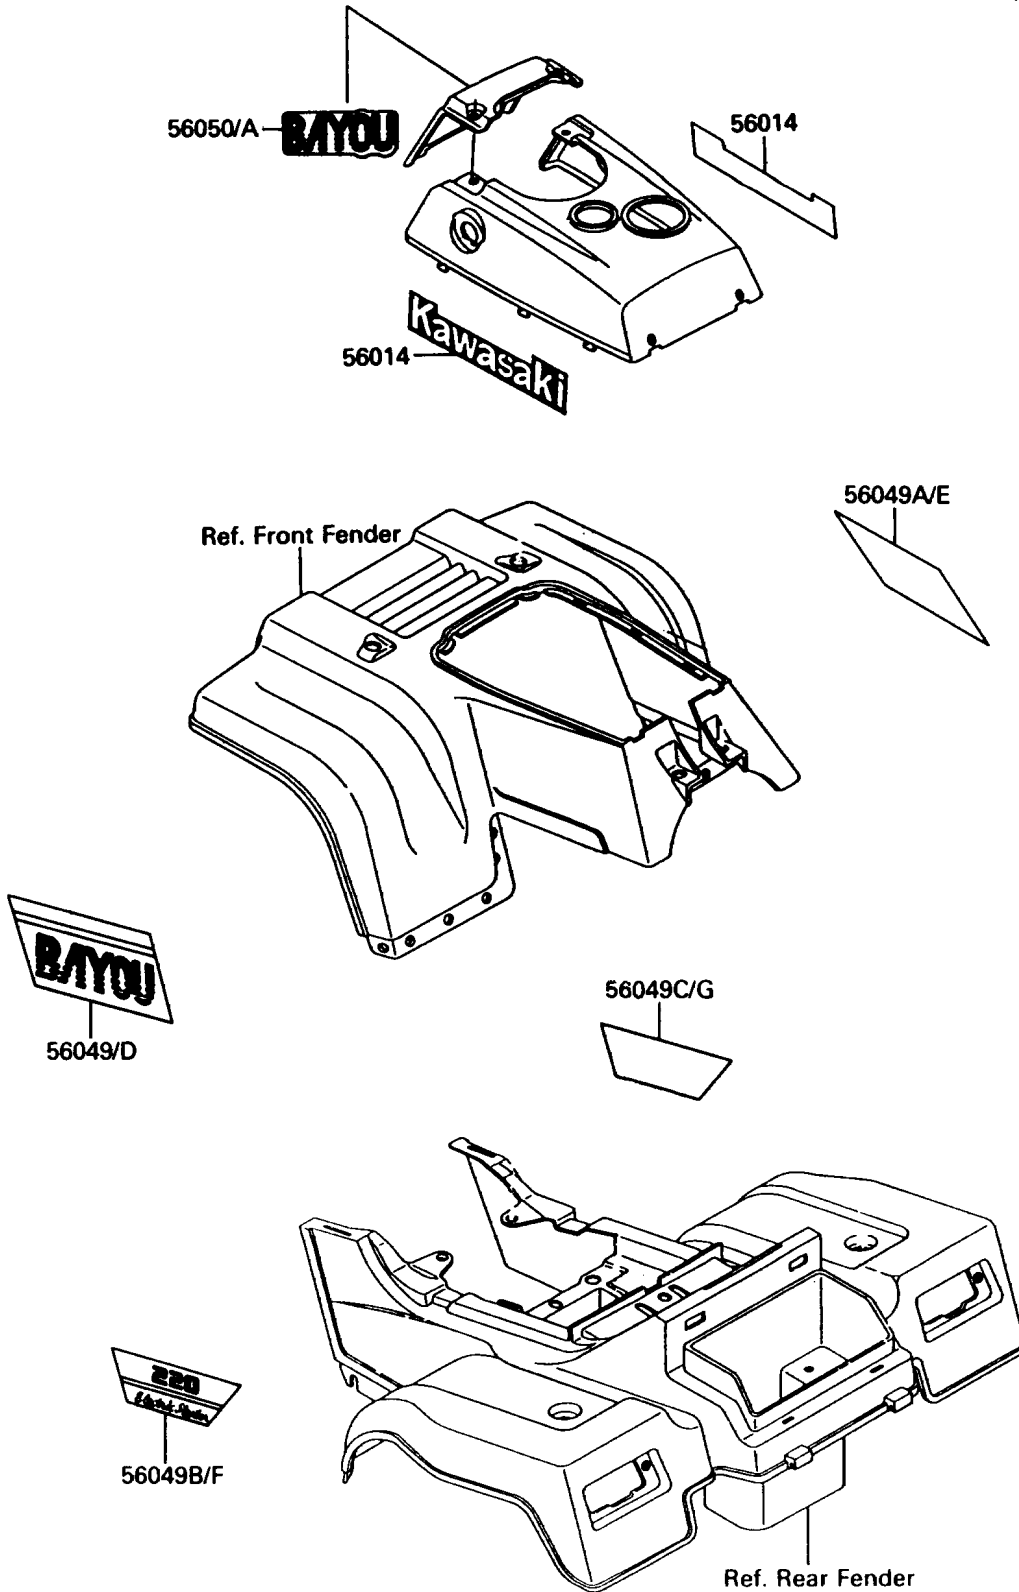

# 1991 Bayou 220 PARTS DIAGRAM

Decal(KLF220-A4)

F2861B