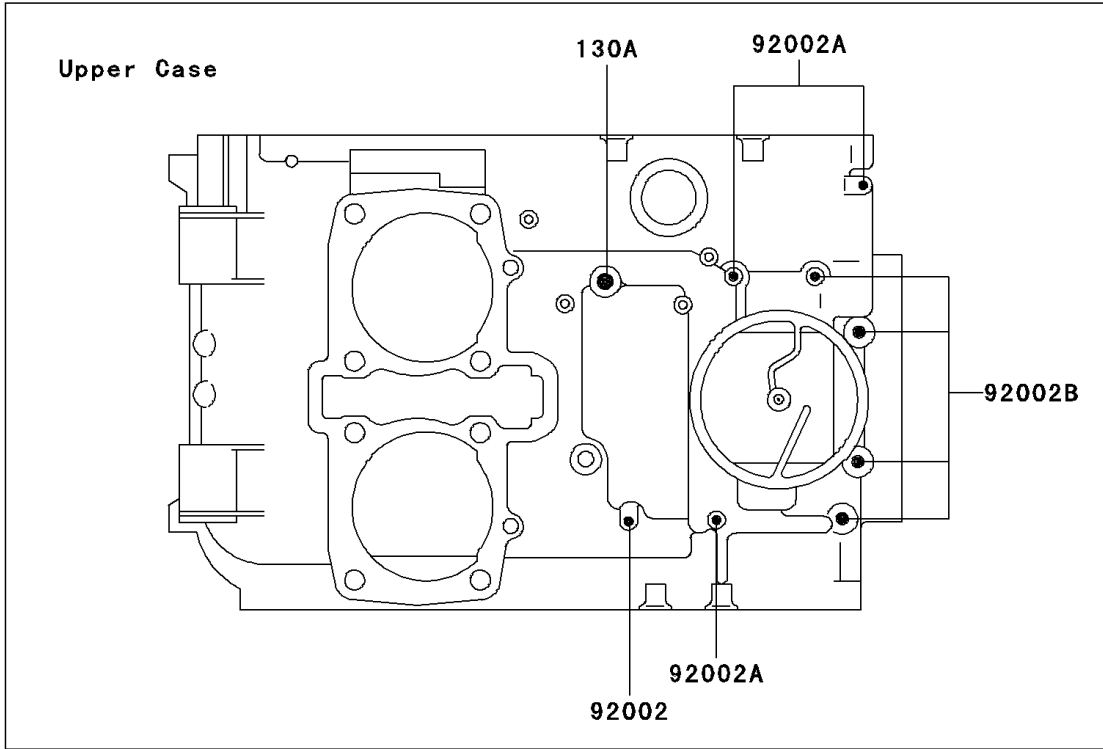

2006 Ninja® 500R PARTS DIAGRAM

Crankcase Bolt Pattern

E1412

2006 Ninja® 500R PARTS LIST

Crankcase Bolt Pattern

| ITEM NAME | PART NUMBER | QUANTITY |
|---------------------------------------|-------------|----------|
| BOLT-FLANGED,8X100 (Ref # 130) | 130CD08100 | 8 |
| BOLT-FLANGED,8X55 (Ref # 130A) | 130CD0855 | 1 |
| BOLT-FLANGED,8X75 (Ref # 130B) | 130CD0875 | 4 |
| BOLT,FLANGED-SMALL,6X40 (Ref # 92002) | 92002-1566 | 5 |
| BOLT,FLANGED,6X60 (Ref # 92002A) | 92002-1567 | 3 |
| BOLT,FLANGED,6X80 (Ref # 92002B) | 92002-1568 | 4 |