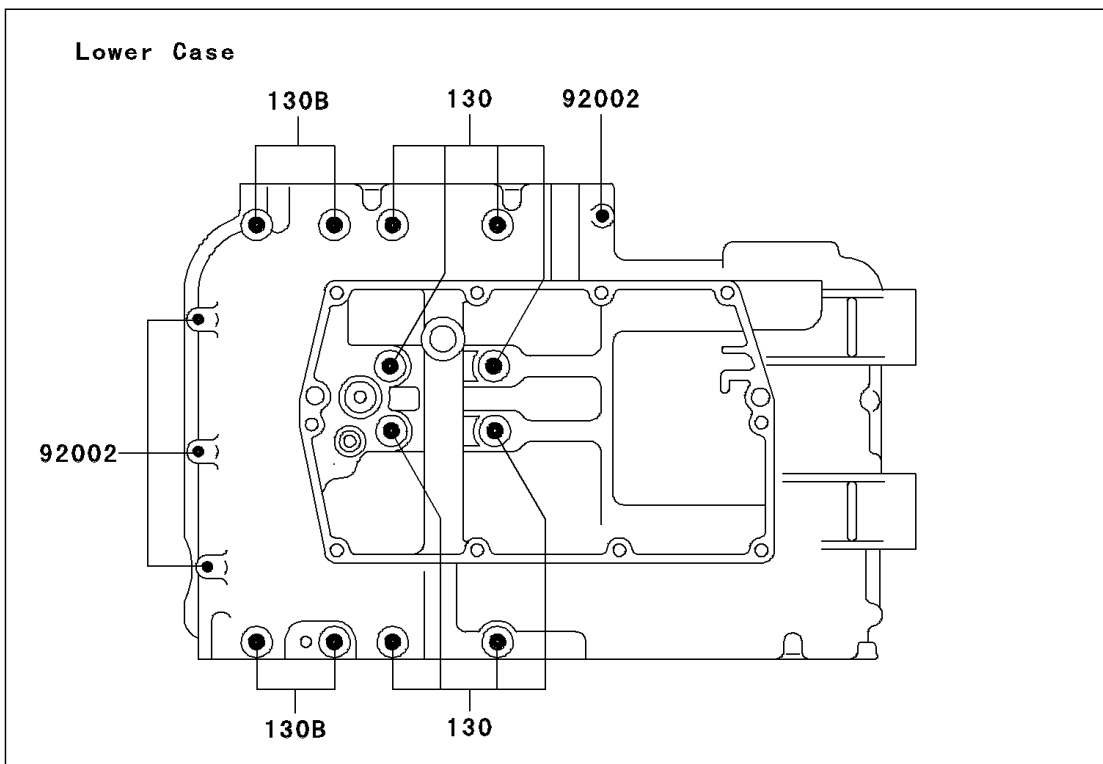

2006 Ninja® 500R PARTS DIAGRAM

Crankcase Bolt Pattern

E1412

2006 Ninja® 500R PARTS LIST

Crankcase Bolt Pattern

| ITEM NAME | PART NUMBER | QUANTITY |
|---------------------------------------|-------------|----------|
| BOLT-FLANGED,8X100 (Ref # 130) | 130CD08100 | 8 |
| BOLT-FLANGED,8X55 (Ref # 130A) | 130CD0855 | 1 |
| BOLT-FLANGED,8X75 (Ref # 130B) | 130CD0875 | 4 |
| BOLT,FLANGED-SMALL,6X40 (Ref # 92002) | 92002-1566 | 5 |
| BOLT,FLANGED,6X60 (Ref # 92002A) | 92002-1567 | 3 |
| BOLT,FLANGED,6X80 (Ref # 92002B) | 92002-1568 | 4 |