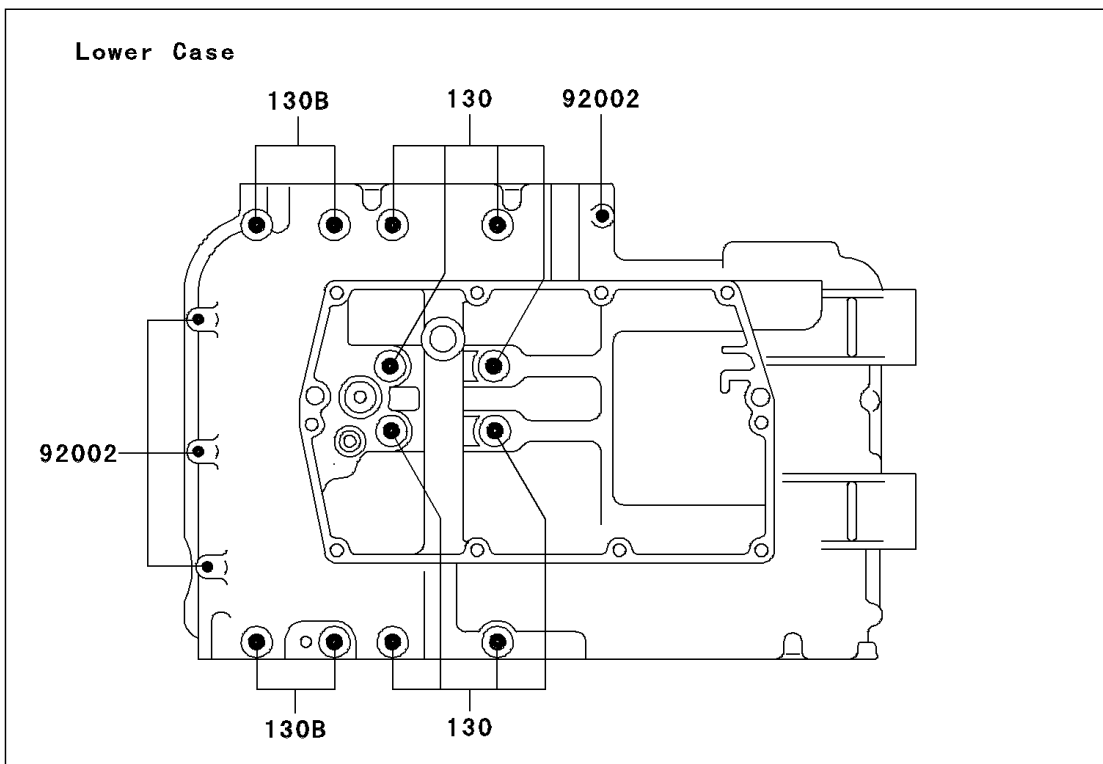

2009 Ninja® 500R PARTS DIAGRAM

Crankcase Bolt Pattern

E1412

2009 Ninja® 500R PARTS LIST

Crankcase Bolt Pattern

ITEM NAME	PART NUMBER	QUANTITY
BOLT-FLANGED,8X100 (Ref # 130)	130CD08100	8
BOLT-FLANGED,8X55 (Ref # 130A)	130CD0855	1
BOLT-FLANGED,8X75 (Ref # 130B)	130CD0875	4
BOLT,FLANGED-SMALL,6X40 (Ref # 92002)	92002-1566	5
BOLT,FLANGED,6X60 (Ref # 92002A)	92002-1567	3
BOLT,FLANGED,6X80 (Ref # 92002B)	92002-1568	4