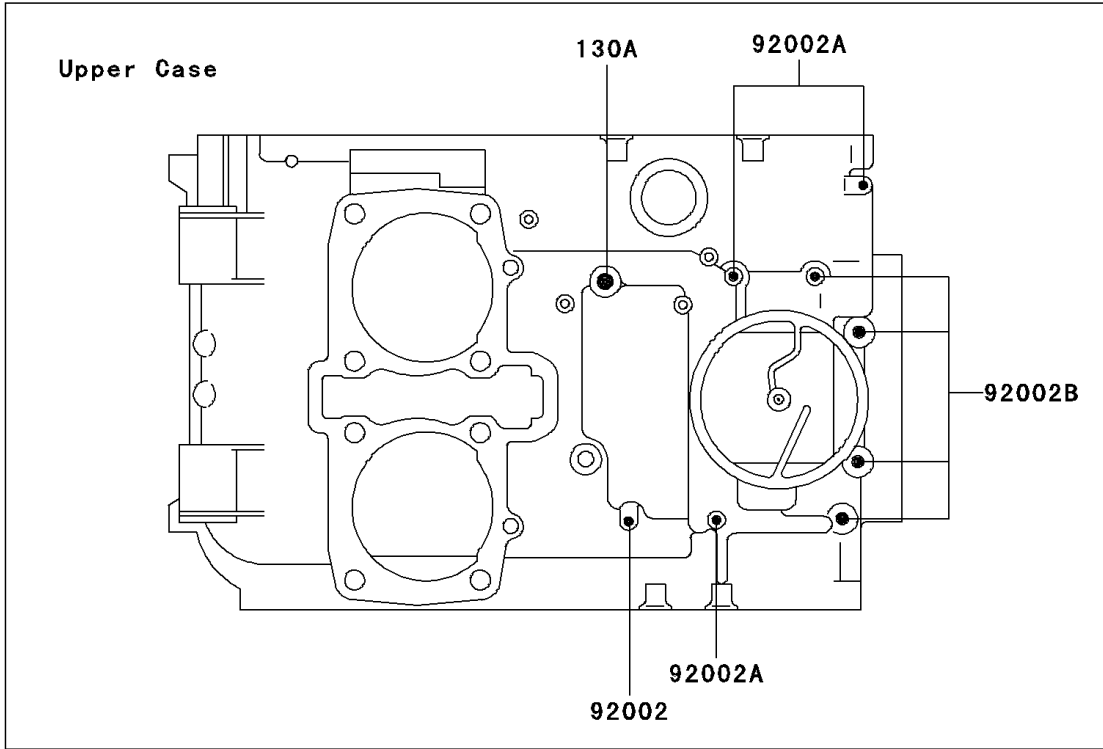

2009 Ninja® 500R PARTS DIAGRAM

Crankcase Bolt Pattern

E1412

2009 Ninja® 500R PARTS LIST

Crankcase Bolt Pattern

ITEM NAME	PART NUMBER	QUANTITY
BOLT-FLANGED,8X100 (Ref # 130)	130CD08100	8
BOLT-FLANGED,8X55 (Ref # 130A)	130CD0855	1
BOLT-FLANGED,8X75 (Ref # 130B)	130CD0875	4
BOLT,FLANGED-SMALL,6X40 (Ref # 92002)	92002-1566	5
BOLT,FLANGED,6X60 (Ref # 92002A)	92002-1567	3
BOLT,FLANGED,6X80 (Ref # 92002B)	92002-1568	4