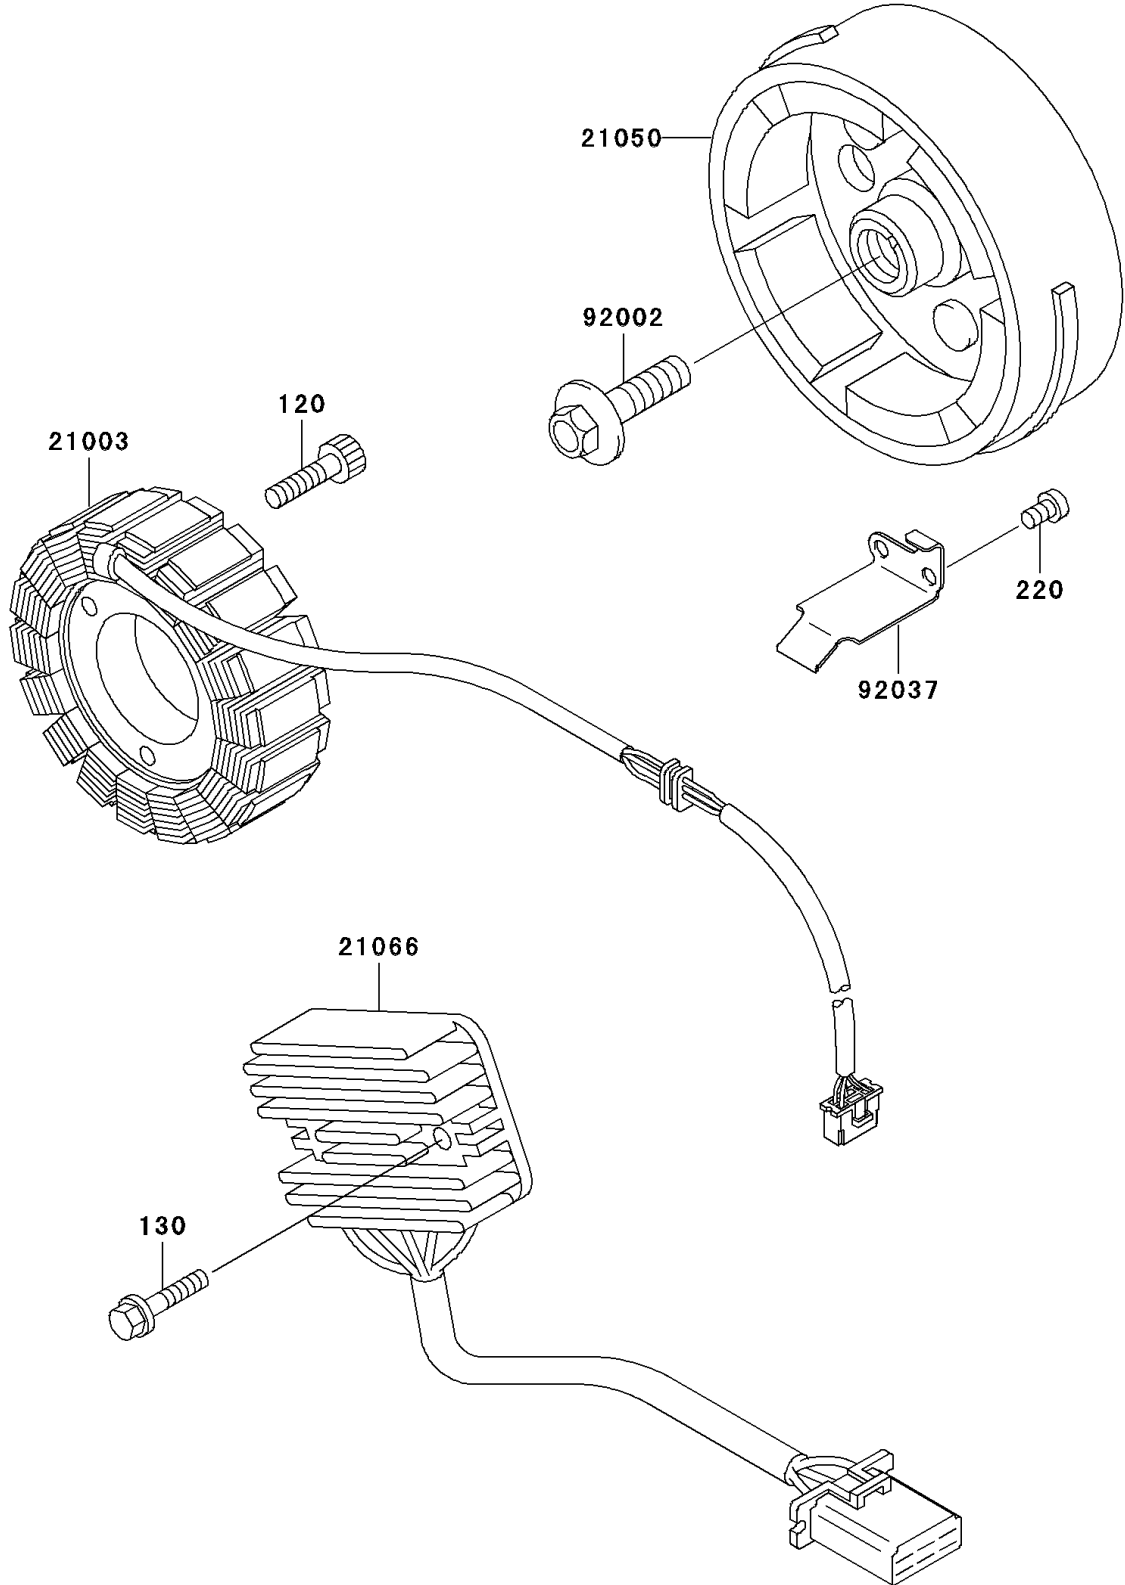

# 2009 Ninja® 500R PARTS DIAGRAM

Generator

E1810

## 2009 Ninja® 500R PARTS LIST

### Generator

ITEM NAME	PART NUMBER	QUANTITY
BOLT-SOCKET,6X25 (Ref # 120)	120CA0625	3
BOLT-FLANGED,6X25 (Ref # 130)	130AA0625	2
SCREW-PAN-CROSS,5X10 (Ref # 220)	220AA0510	2
STATOR (Ref # 21003)	21003-1123	1
FLYWHEEL (Ref # 21050)	21050-1162	1
REGULATOR-VOLTAGE (Ref # 21066)	21066-1030	1
BOLT,FLANGED,10X36 (Ref # 92002)	92002-1457	1
CLAMP,GENERATOR LEAD (Ref # 92037)	92037-1630	1