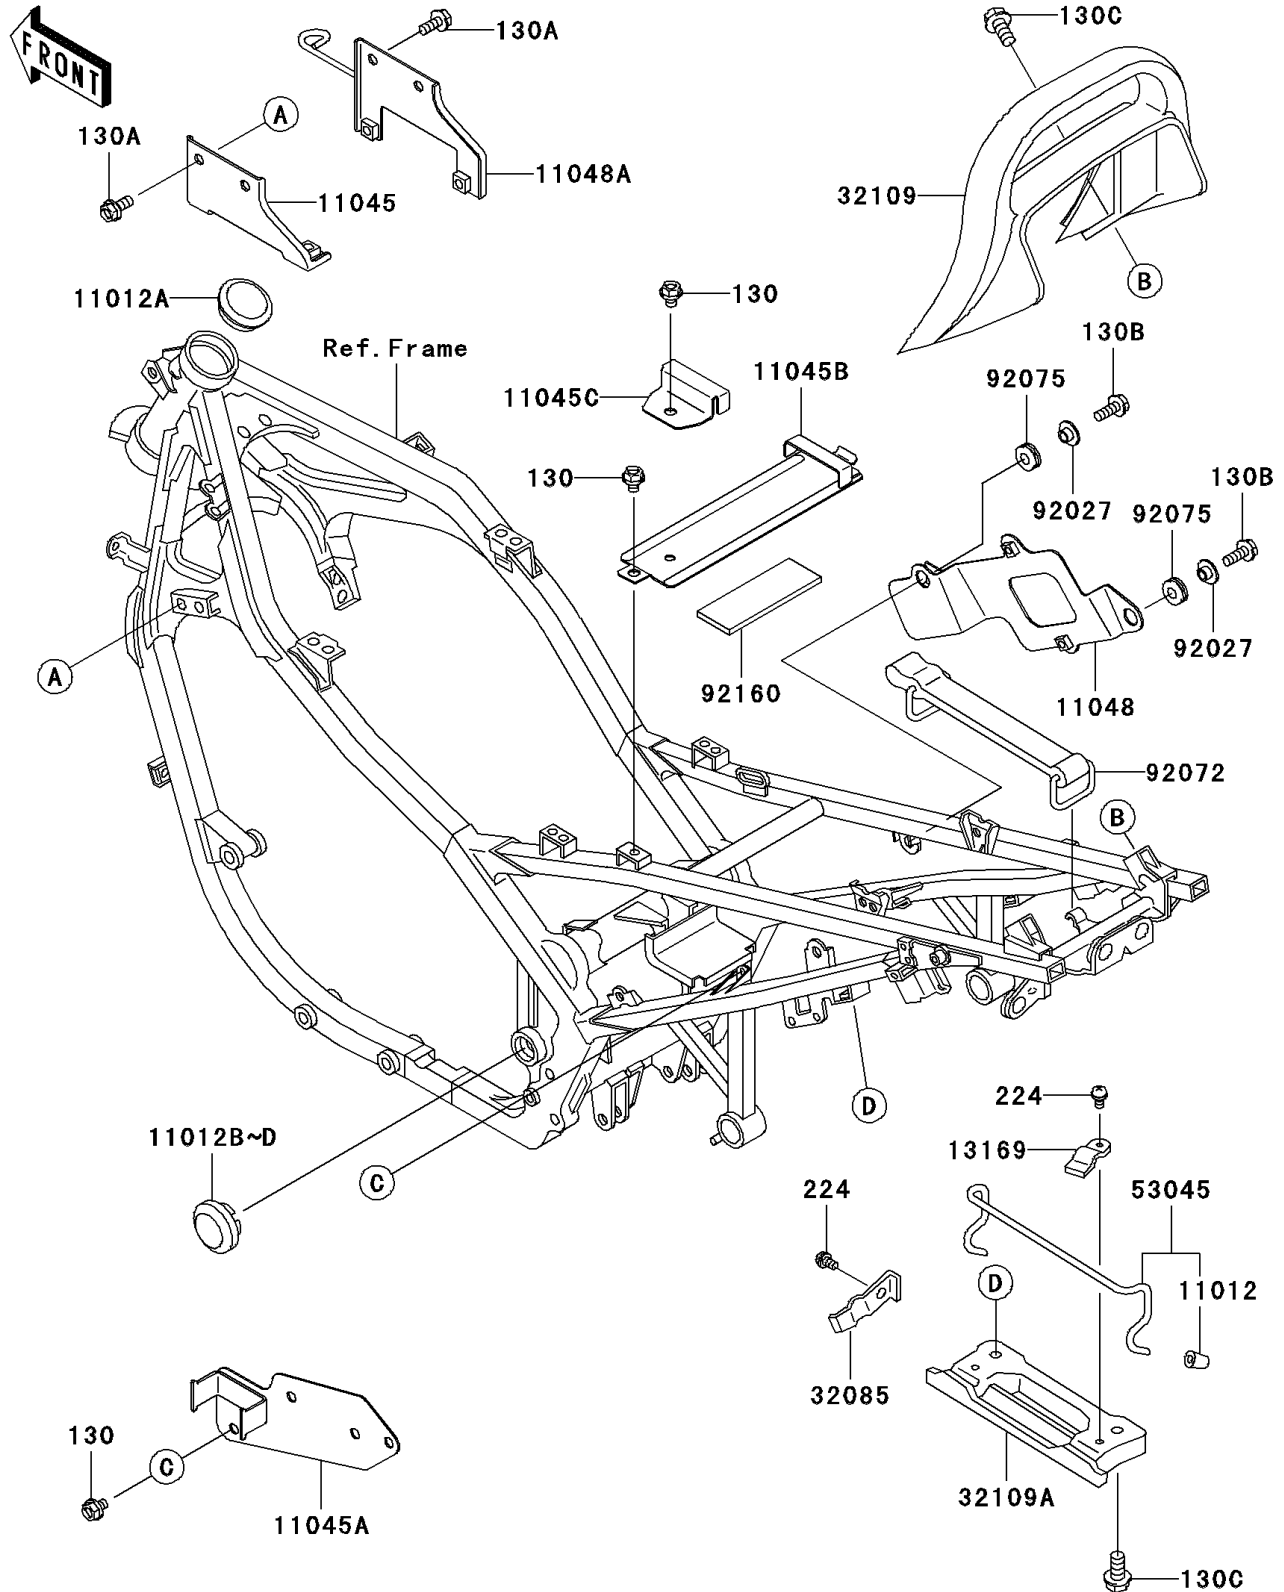

2006 Ninja® 500R PARTS DIAGRAM

Frame Fittings

F2131

2006 Ninja® 500R PARTS LIST

Frame Fittings

ITEM NAME	PART NUMBER	QUANTITY
BOLT-FLANGED,6X8 (Ref # 130)	130BB0608	4
BOLT-FLANGED,6X14 (Ref # 130A)	130BB0614	4
BOLT-FLANGED,6X16 (Ref # 130B)	130BB0616	2
BOLT-FLANGED,8X16 (Ref # 130C)	130BB0816	6
SCREW-PAN-WP-CROS,5X8 (Ref # 224)	224AB0508	6
CAP,BUNGEE CORD HOOK (Ref # 11012)	11012-1589	4
CAP (Ref # 11012A)	11012-1688	1
CAP,CROSS PIPE,BLACK (Ref # 11012B)	11012-1717-10	2
BRACKET,IGNITION COIL,LH (Ref # 11045)	11045-1419	1
BRACKET,REGULATOR (Ref # 11045A)	11045-1421	1
BRACKET,BATTERY BAND (Ref # 11045B)	11045-1423	1
BRACKET,JUNCTION BOX (Ref # 11045C)	11045-1424	1
BRACKET,IGNITER (Ref # 11048)	11048-1343	1
BRACKET,IGNITION COIL,RH (Ref # 11048A)	11048-1665	1
PLATE,GRIP (Ref # 13169)	13169-1760	4
STOPPER,HOOK (Ref # 32085)	32085-1187	2
GRIP-FRAME,TAIL (Ref # 32109)	32109-0007	1
GRIP-FRAME (Ref # 32109A)	32109-1108	2
HOOK-ASSY,BUNGEE CORD (Ref # 53045)	53045-1062	2
COLLAR (Ref # 92027)	92027-1166	2
BAND (Ref # 92072)	92072-1085	1
DAMPER (Ref # 92075)	92075-051	2
DAMPER,BATTERY (Ref # 92160)	92160-1094	1