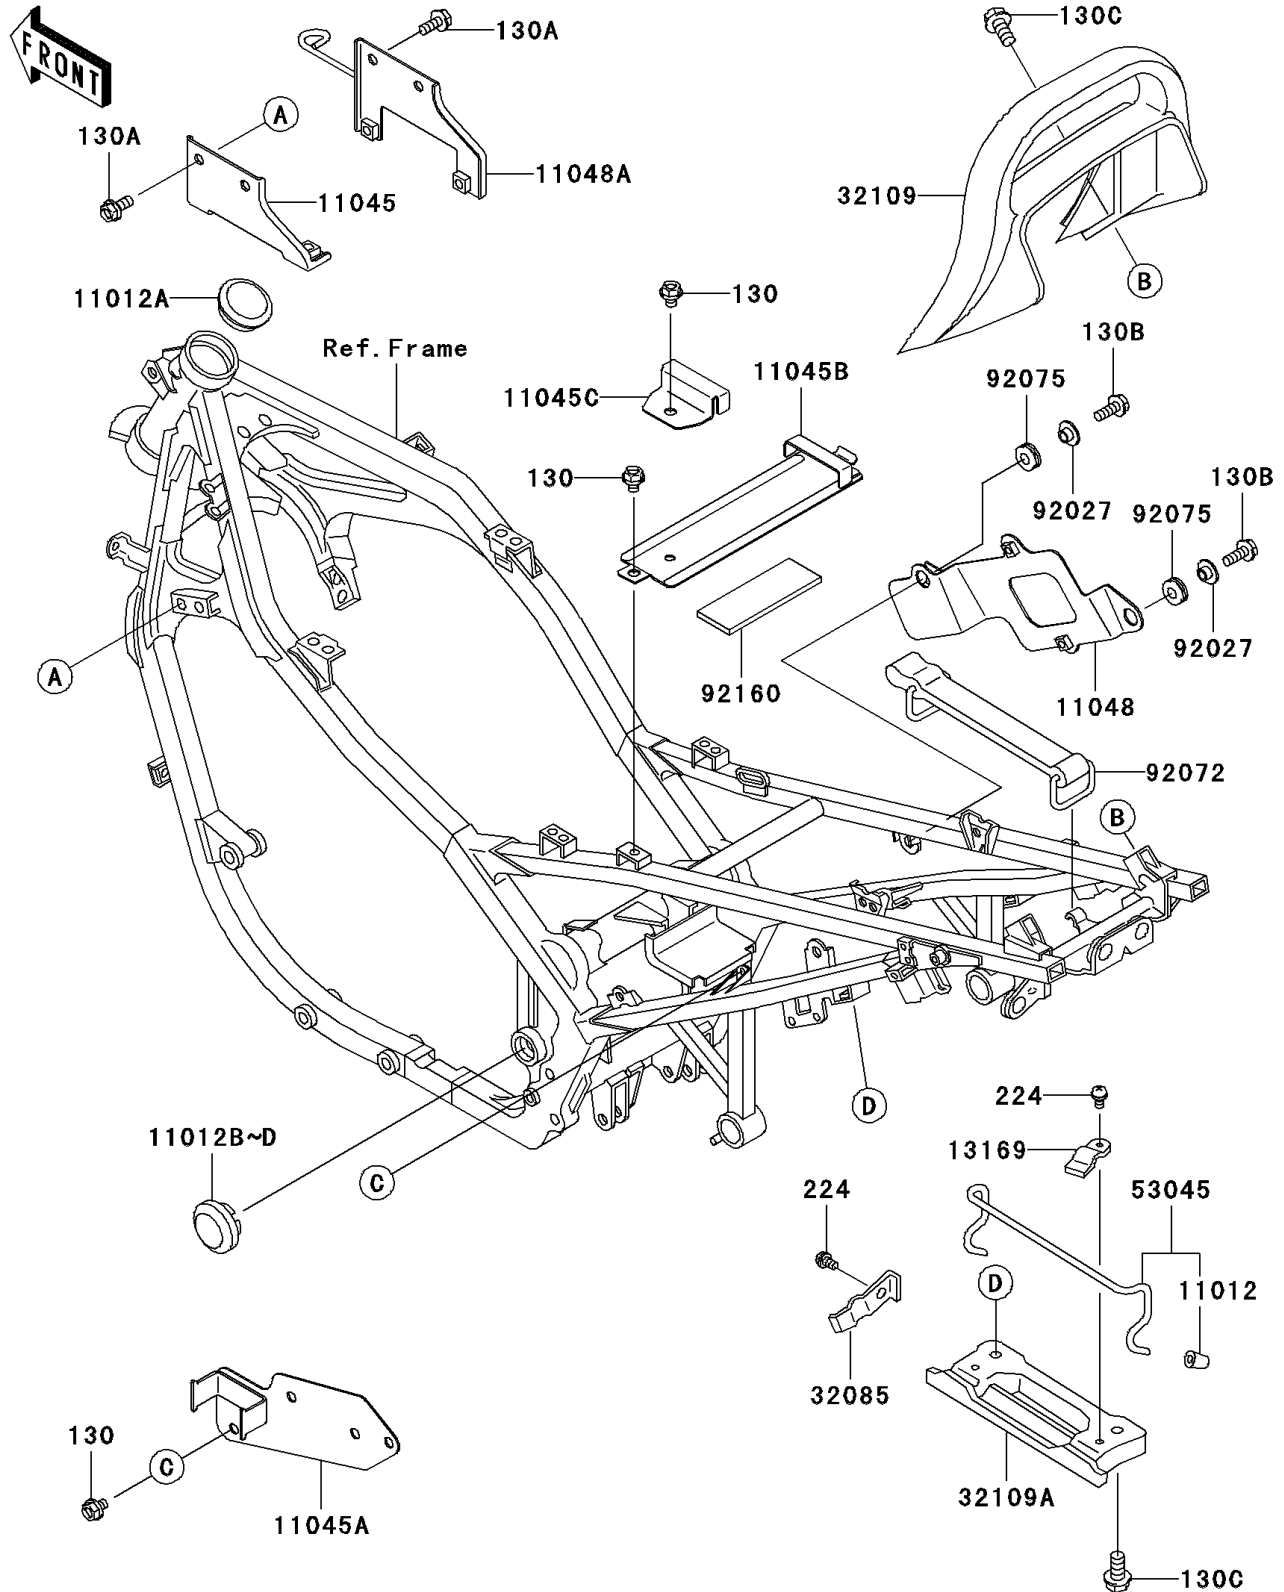

# 2007 Ninja® 500R PARTS DIAGRAM

## Frame Fittings

F2131

## 2007 Ninja® 500R PARTS LIST

### Frame Fittings

ITEM NAME	PART NUMBER	QUANTITY
BOLT-FLANGED,6X8 (Ref # 130)	130BB0608	4
BOLT-FLANGED,6X14 (Ref # 130A)	130BB0614	4
BOLT-FLANGED,6X16 (Ref # 130B)	130BB0616	2
BOLT-FLANGED,8X16 (Ref # 130C)	130BB0816	6
SCREW-PAN-WP-CROS,5X8 (Ref # 224)	224AB0508	6
CAP,BUNGEE CORD HOOK (Ref # 11012)	11012-1589	4
CAP (Ref # 11012A)	11012-1688	1
CAP,CROSS PIPE,BLACK (Ref # 11012B)	11012-1717-10	2
BRACKET,IGNITION COIL,LH (Ref # 11045)	11045-1419	1
BRACKET,REGULATOR (Ref # 11045A)	11045-1421	1
BRACKET,BATTERY BAND (Ref # 11045B)	11045-1423	1
BRACKET,JUNCTION BOX (Ref # 11045C)	11045-1424	1
BRACKET,IGNITER (Ref # 11048)	11048-1343	1
BRACKET,IGNITION COIL,RH (Ref # 11048A)	11048-1665	1
PLATE,GRIP (Ref # 13169)	13169-1760	4
STOPPER,HOOK (Ref # 32085)	32085-1187	2
GRIP-FRAME,TAIL (Ref # 32109)	32109-0007	1
GRIP-FRAME (Ref # 32109A)	32109-1108	2
HOOK-ASSY,BUNGEE CORD (Ref # 53045)	53045-1062	2
COLLAR (Ref # 92027)	92027-1166	2
BAND (Ref # 92072)	92072-1085	1
DAMPER (Ref # 92075)	92075-051	2
DAMPER,BATTERY (Ref # 92160)	92160-1094	1