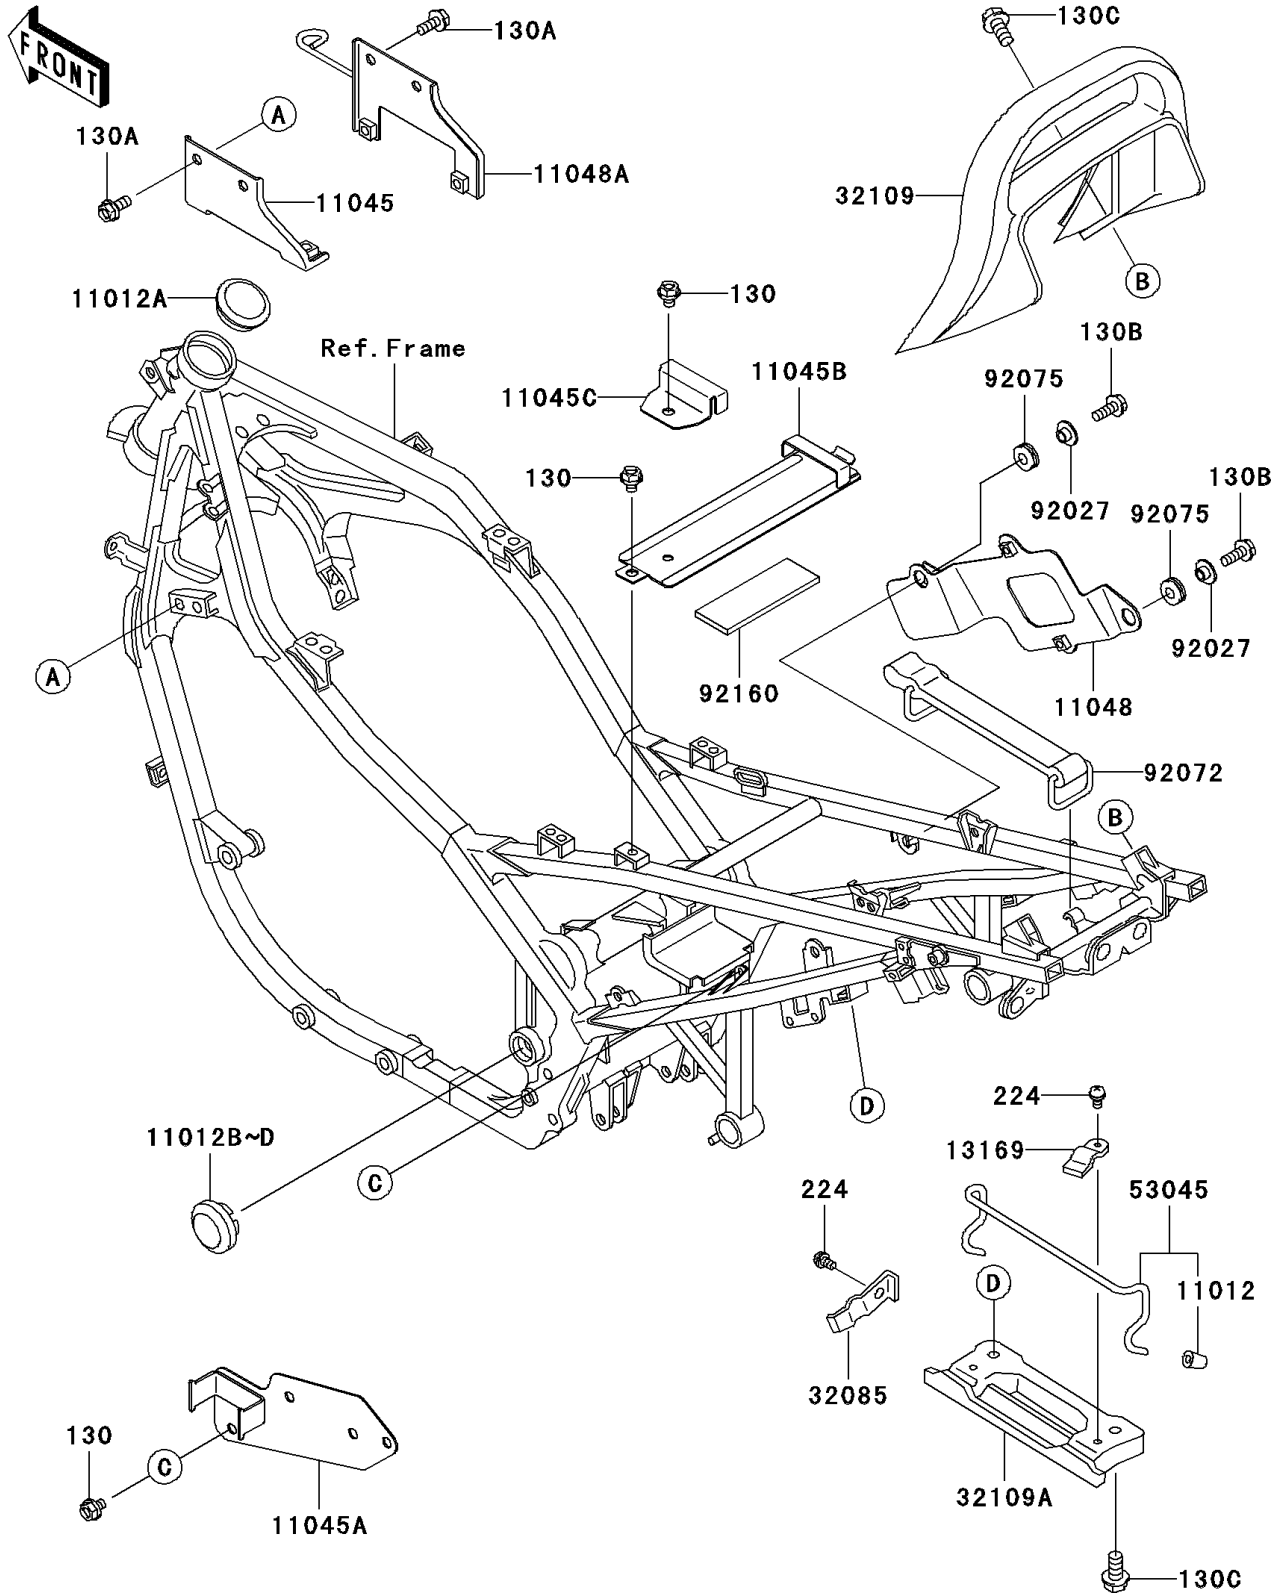

2009 Ninja® 500R PARTS DIAGRAM

Frame Fittings

F2131

2009 Ninja® 500R PARTS LIST

Frame Fittings

ITEM NAME	PART NUMBER	QUANTITY
BOLT-FLANGED,6X8 (Ref # 130)	130BB0608	4
BOLT-FLANGED,6X14 (Ref # 130A)	130BB0614	4
BOLT-FLANGED,6X16 (Ref # 130B)	130BB0616	2
BOLT-FLANGED,8X16 (Ref # 130C)	130BB0816	6
SCREW-PAN-WP-CROS,5X8 (Ref # 224)	224AB0508	6
CAP,BUNGEE CORD HOOK (Ref # 11012)	11012-1589	4
CAP (Ref # 11012A)	11012-1688	1
CAP,CROSS PIPE,BLACK (Ref # 11012C)	11012-1717-18R	2
BRACKET,IGNITION COIL,LH (Ref # 11045)	11045-1419	1
BRACKET,REGULATOR (Ref # 11045A)	11045-1421	1
BRACKET,BATTERY BAND (Ref # 11045B)	11045-1423	1
BRACKET,JUNCTION BOX (Ref # 11045C)	11045-1424	1
BRACKET,IGNITER (Ref # 11048)	11048-1343	1
BRACKET,IGNITION COIL,RH (Ref # 11048A)	11048-1665	1
PLATE,GRIP (Ref # 13169)	13169-1760	4
STOPPER,HOOK (Ref # 32085)	32085-1187	2
GRIP-FRAME,TAIL (Ref # 32109)	32109-0007	1
GRIP-FRAME (Ref # 32109A)	32109-1108	2
HOOK-ASSY,BUNGEE CORD (Ref # 53045)	53045-1062	2
COLLAR (Ref # 92027)	92027-1166	2
BAND (Ref # 92072)	92072-1085	1
DAMPER (Ref # 92075)	92075-051	2
DAMPER,BATTERY (Ref # 92160)	92160-1094	1