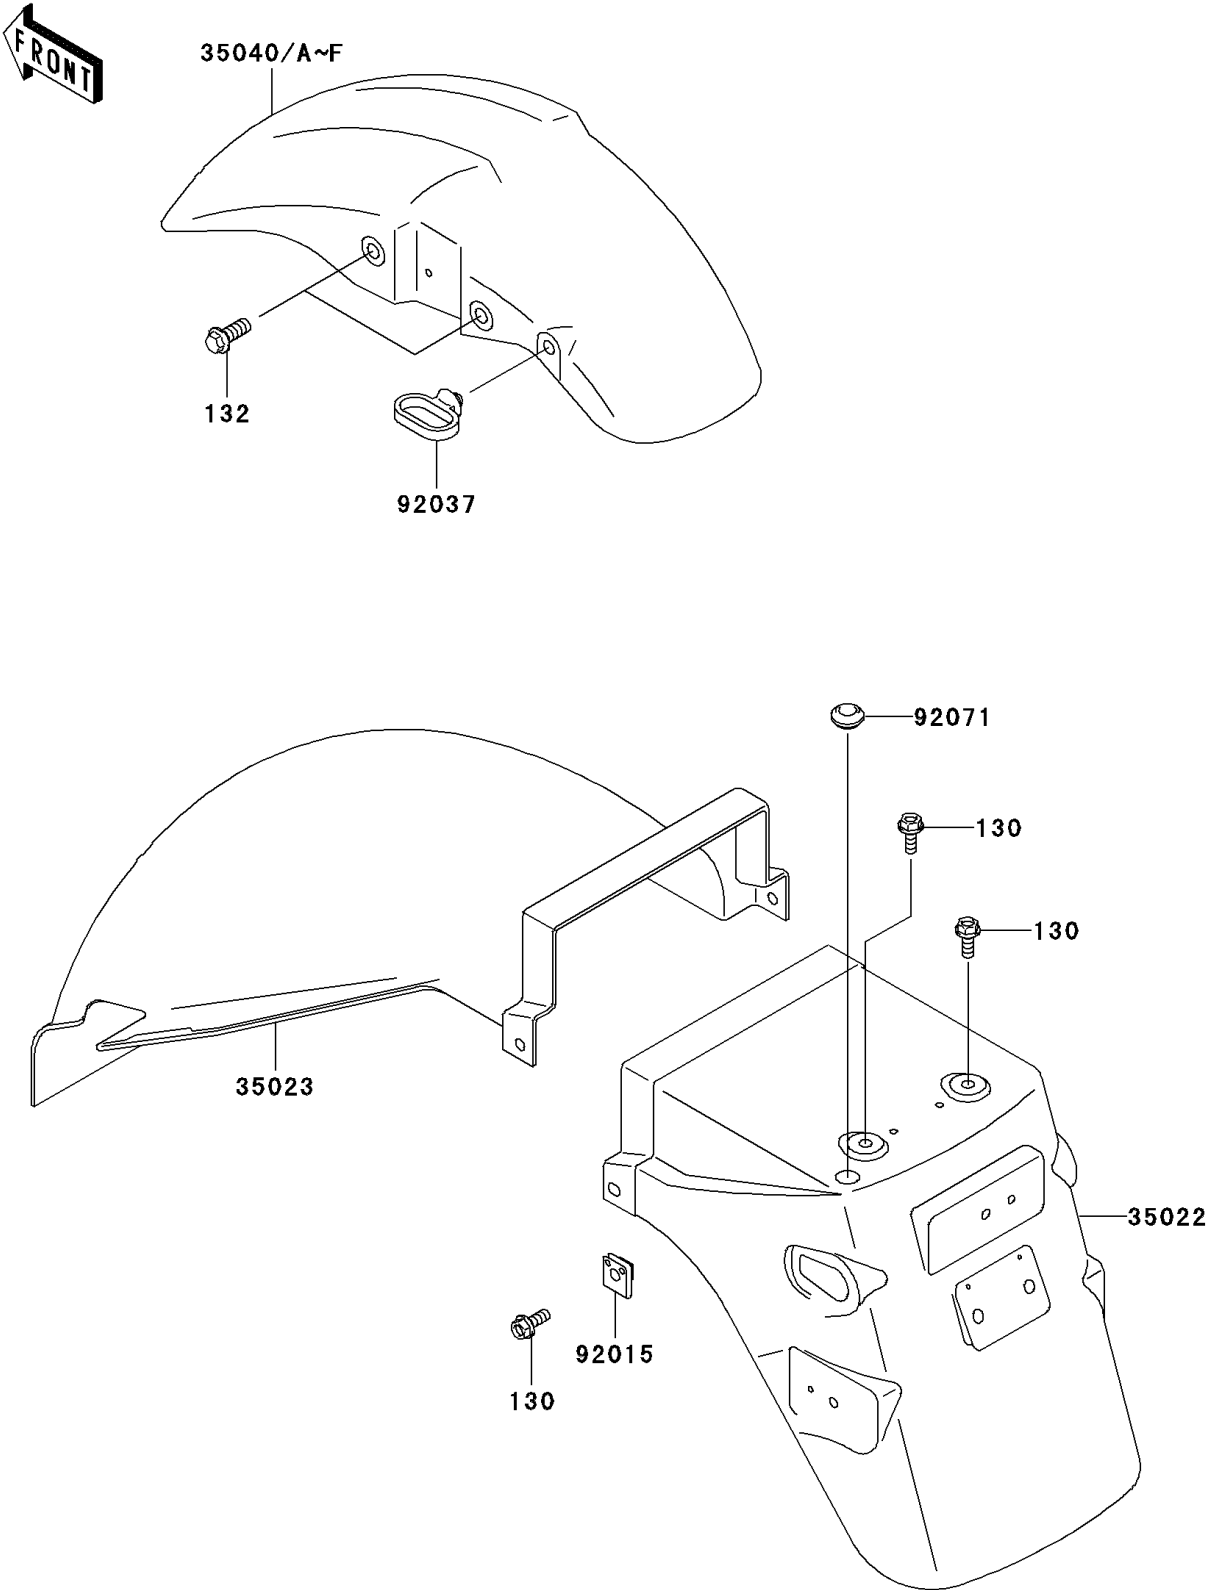

2006 Ninja® 500R PARTS DIAGRAM

Fenders

F2170

2006 Ninja® 500R PARTS LIST

Fenders

ITEM NAME	PART NUMBER	QUANTITY
BOLT-FLANGED,6X16 (Ref # 130)	130AA0616	4
BOLT-FLANGED-SMALL,8X20 (Ref # 132)	132BB0820	4
FENDER-COMP-REAR,RR,BLACK (Ref # 35022)	35022-1229-6Z	1
FENDER-REAR,FR (Ref # 35023)	35023-1391	1
FENDER-COMP-FRONT,L.GREEN (Ref # 35040E)	35040-1052-777	1
FENDER-COMP-FRONT,C.F.RED (Ref # 35040F)	35040-1052-816	1
NUT,CLAMP,6MM (Ref # 92015)	92015-1678	2
CLAMP,CABLE (Ref # 92037)	92037-1459	1
GROMMET,10MM (Ref # 92071)	92071-019	1