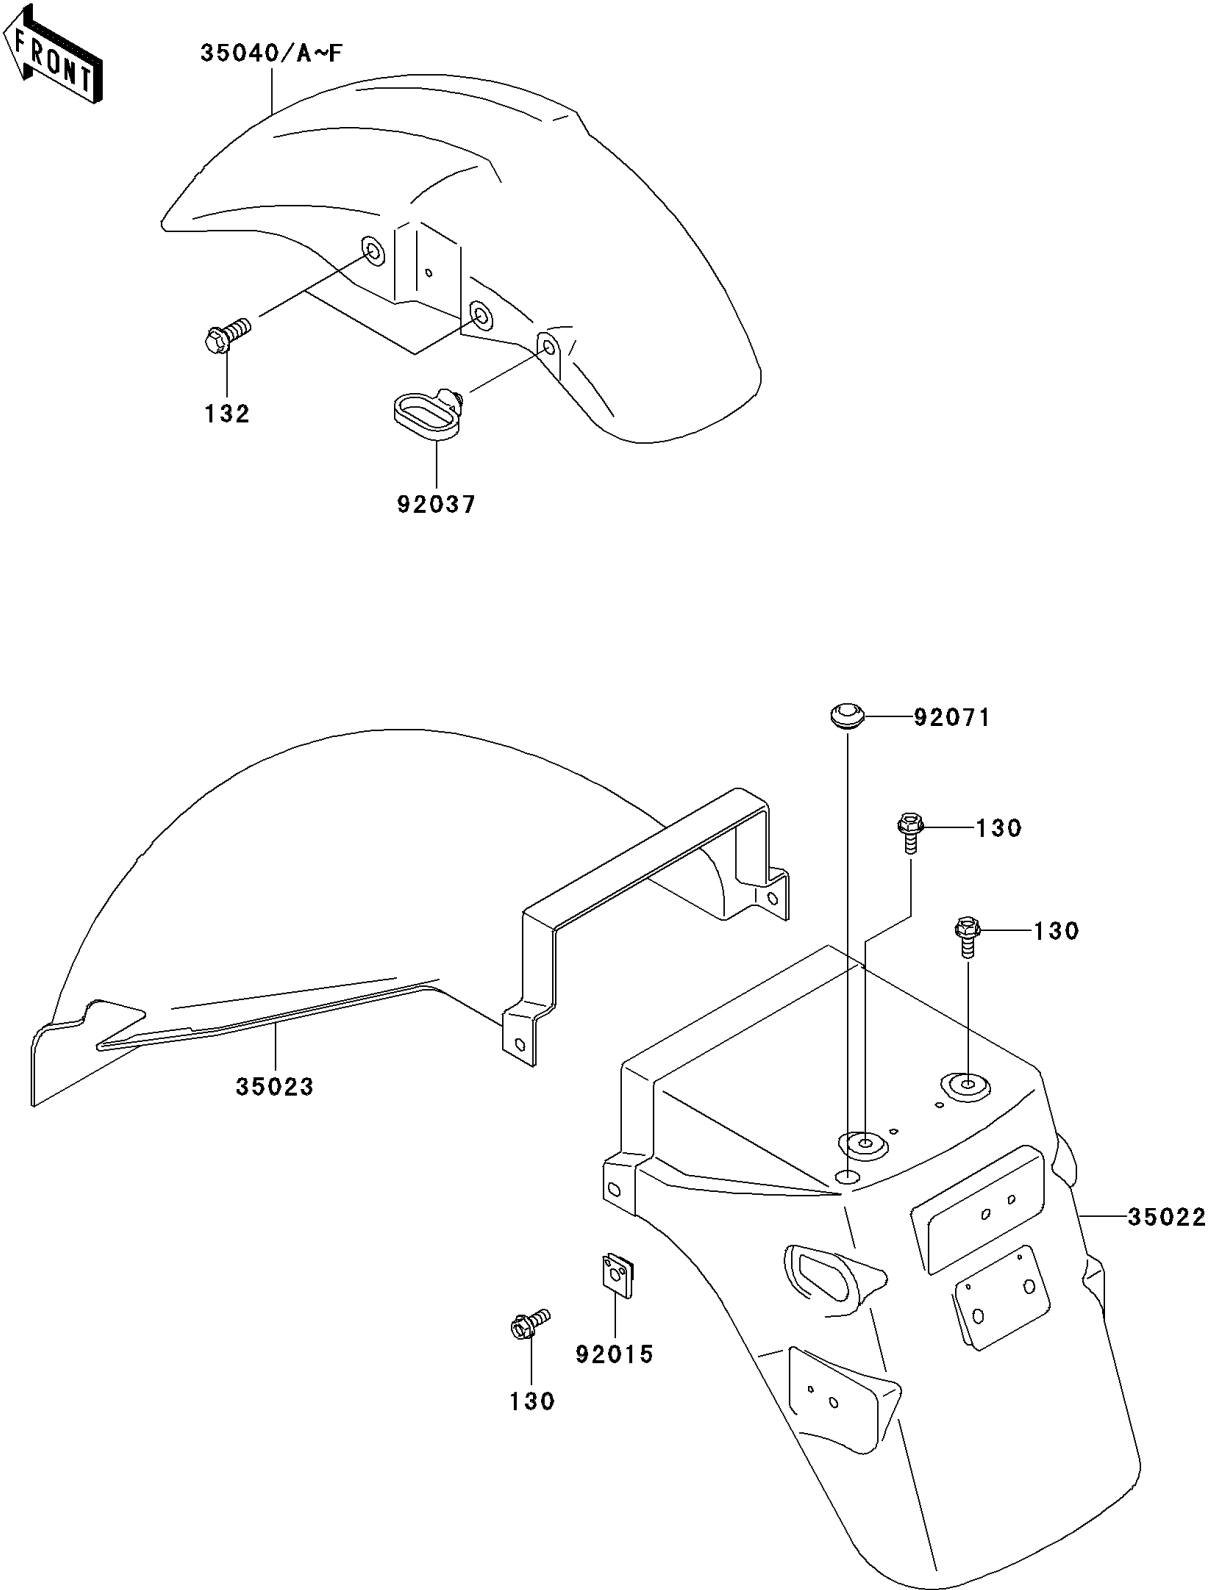

2006 Ninja® 500R PARTS DIAGRAM

Fenders

F2170

2006 Ninja® 500R PARTS LIST

Fenders

ITEM NAME	PART NUMBER	QUANTITY
BOLT-FLANGED,6X16 (Ref # 130)	130AA0616	4
BOLT-FLANGED-SMALL,8X20 (Ref # 132)	132BB0820	4
FENDER-COMP-REAR,RR,BLACK (Ref # 35022)	35022-1229-6Z	1
FENDER-REAR,FR (Ref # 35023)	35023-1391	1
FENDER-COMP-FRONT,L.GREEN (Ref # 35040E)	35040-1052-777	1
FENDER-COMP-FRONT,C.F.RED (Ref # 35040F)	35040-1052-816	1
NUT,CLAMP,6MM (Ref # 92015)	92015-1678	2
CLAMP,CABLE (Ref # 92037)	92037-1459	1
GROMMET,10MM (Ref # 92071)	92071-019	1