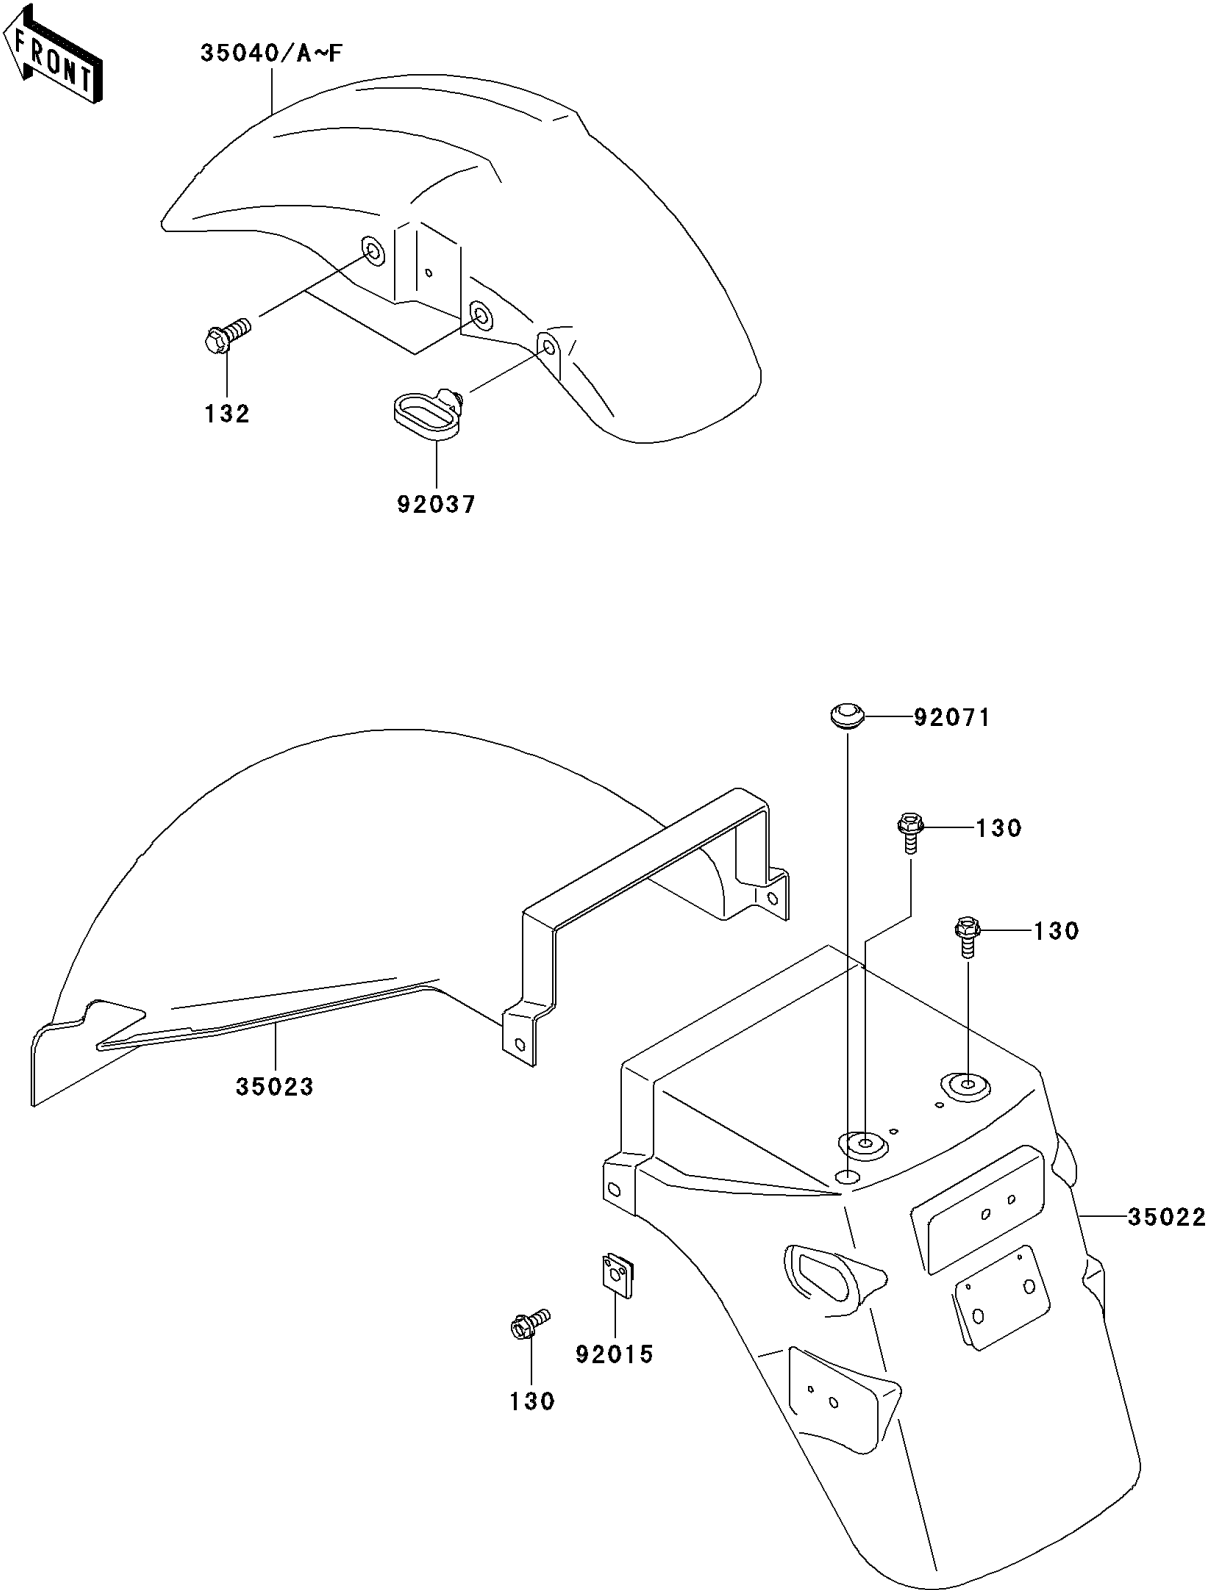

2007 Ninja[®] 500R PARTS DIAGRAM

Fenders

F2170

2007 Ninja® 500R PARTS LIST

Fenders

| ITEM NAME | PART NUMBER | QUANTITY |
|---|----------------|----------|
| BOLT-FLANGED,6X16 (Ref # 130) | 130AA0616 | 4 |
| BOLT-FLANGED-SMALL,8X20 (Ref # 132) | 132BB0820 | 4 |
| FENDER-COMP-REAR,RR,BLACK (Ref # 35022) | 35022-1229-6Z | 1 |
| FENDER-REAR,FR (Ref # 35023) | 35023-1391 | 1 |
| FENDER-COMP-FRONT,P.S.YELLOW (Ref # 35040) | 35040-1052-10A | 1 |
| FENDER-COMP-FRONT,M.TITANIUM (Ref # 35040D) | 35040-1052-740 | 1 |
| NUT,CLAMP,6MM (Ref # 92015) | 92015-1678 | 2 |
| CLAMP,CABLE (Ref # 92037) | 92037-1459 | 1 |
| GROMMET,10MM (Ref # 92071) | 92071-019 | 1 |