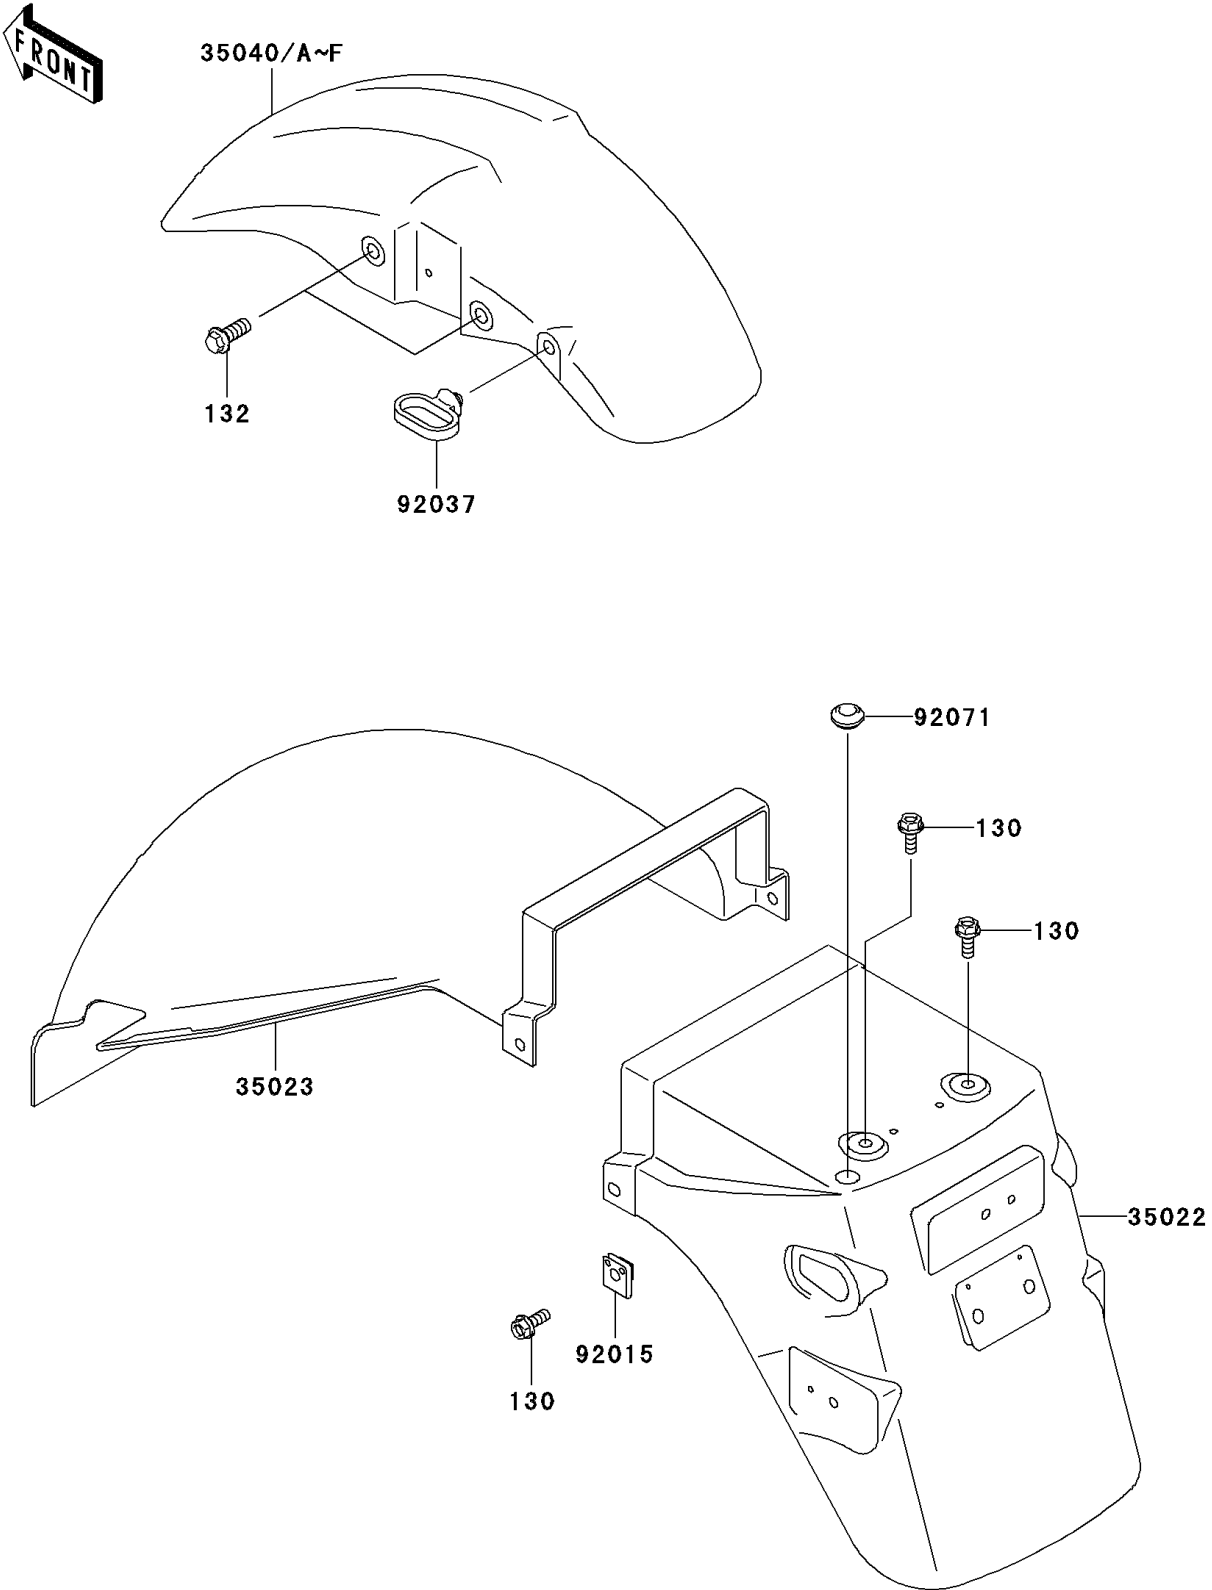

2008 Ninja® 500R PARTS DIAGRAM

Fenders

F2170

2008 Ninja® 500R PARTS LIST

Fenders

ITEM NAME	PART NUMBER	QUANTITY
BOLT-FLANGED,6X16 (Ref # 130)	130AA0616	4
BOLT-FLANGED-SMALL,8X20 (Ref # 132)	132BB0820	4
FENDER-COMP-REAR,RR,BLACK (Ref # 35022)	35022-1229-6Z	1
FENDER-REAR,FR (Ref # 35023)	35023-1391	1
FENDER-COMP-FRONT,M.BLACK (Ref # 35040A)	35040-1052-17K	1
NUT,CLAMP,6MM (Ref # 92015)	92015-1678	2
CLAMP,CABLE (Ref # 92037)	92037-1459	1
GROMMET,10MM (Ref # 92071)	92071-019	1
FENDER-COMP-FRONT,P.RED (Ref # 35040B)	35040-1052-234	1