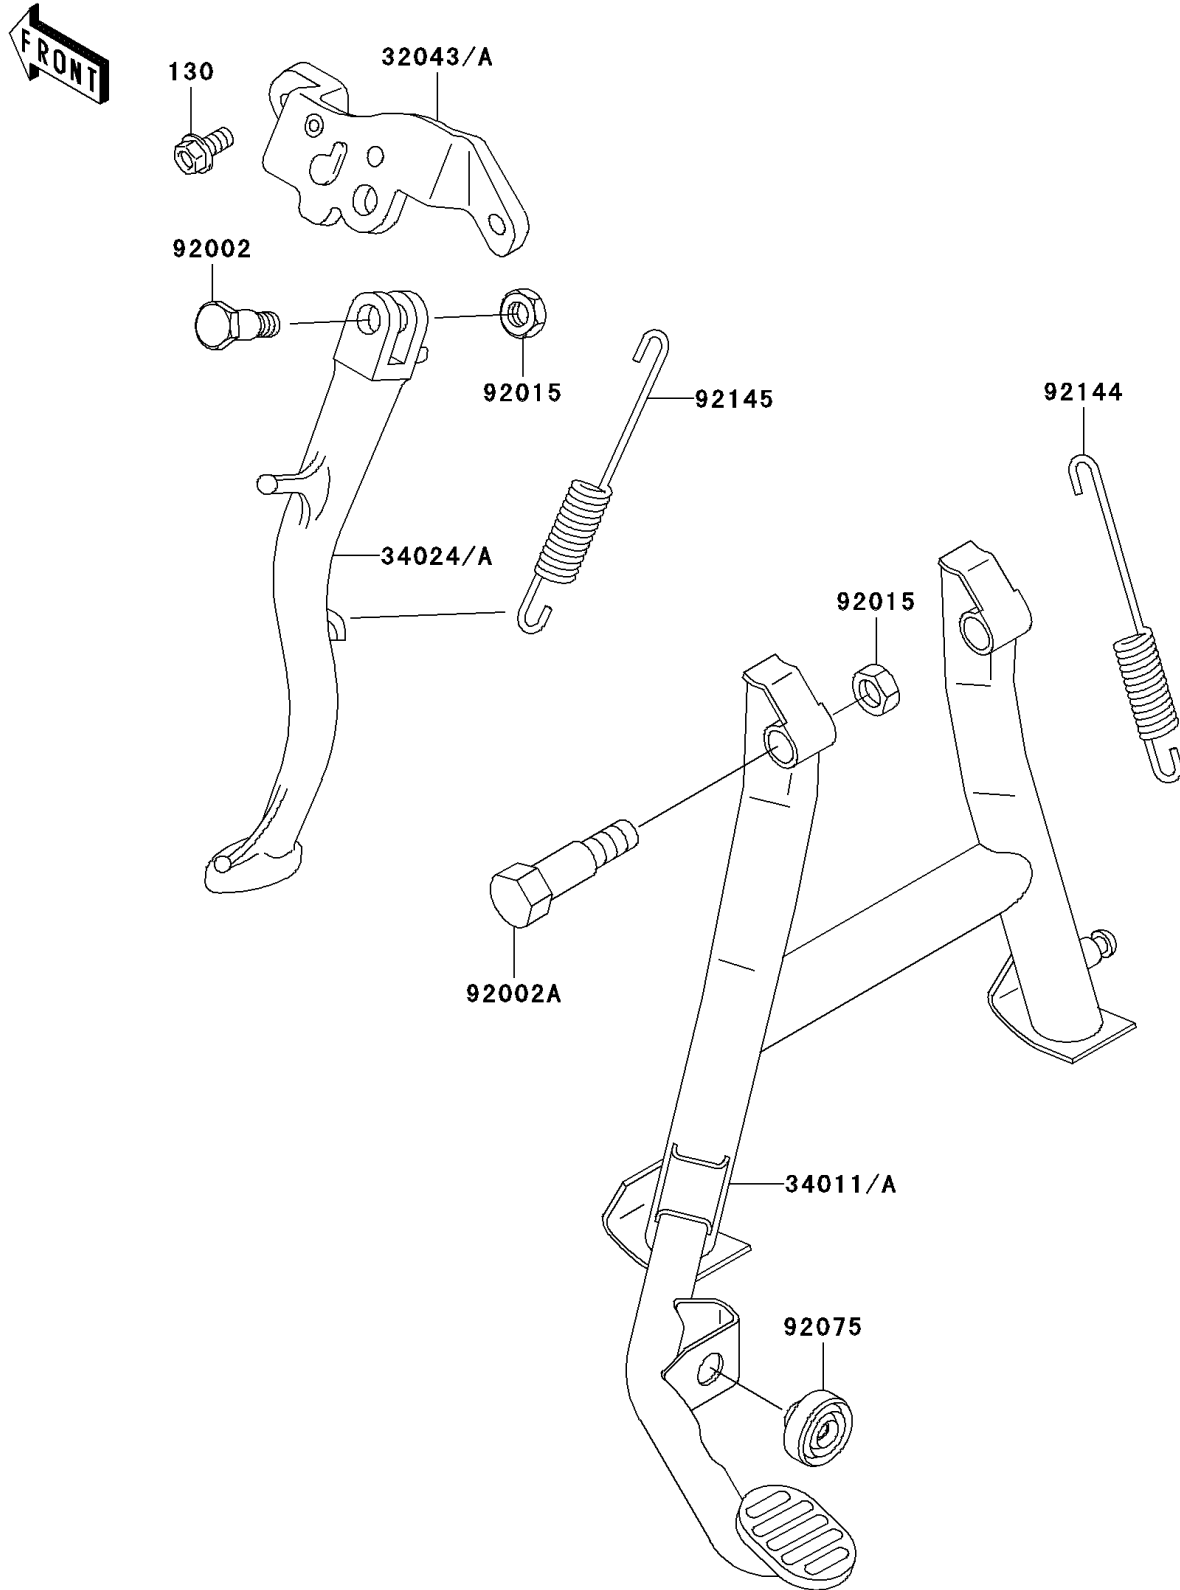

# 2009 Ninja® 500R PARTS DIAGRAM

Stand(s)

F2190

## 2009 Ninja® 500R PARTS LIST

Stand(s)

ITEM NAME	PART NUMBER	QUANTITY
BOLT-FLANGED,8X16 (Ref # 130)	130BB0816	2
BRACKET-STAND,SIDE (Ref # 32043)	32043-0072	1
STAND-CENTER (Ref # 34011)	34011-0017	1
STAND-SIDE (Ref # 34024)	34024-0059	1
BOLT,SIDE STAND (Ref # 92002)	92002-1813	1
BOLT,CENTER STAND (Ref # 92002A)	92002-1954	2
NUT,LOCK,10MM,BLACK (Ref # 92015)	92015-1188	3
DAMPER (Ref # 92075)	92075-1045	1
SPRING,CENTER STAND (Ref # 92144)	92144-1101	1
SPRING,SIDE STAND (Ref # 92145)	92145-1239	1