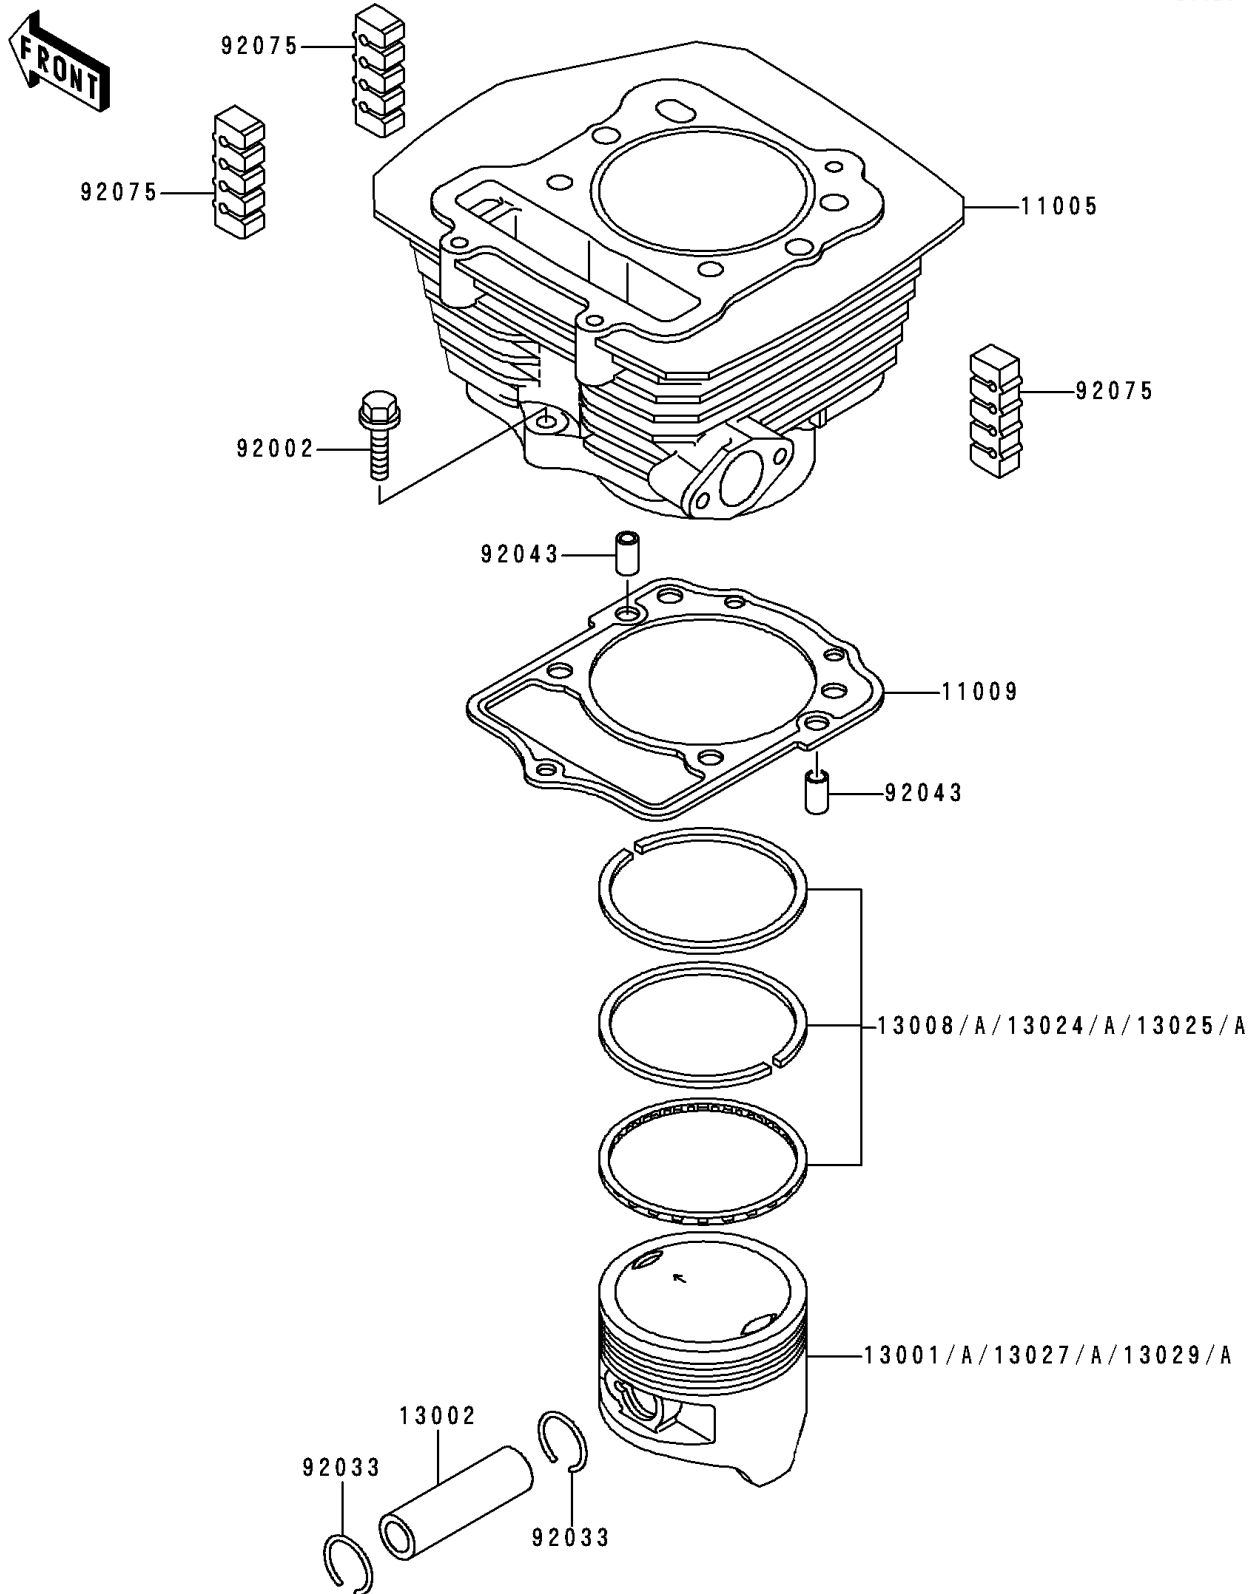

# 1989 Bayou 300 PARTS DIAGRAM

Cylinder/Piston

E1120

# 1989 Bayou 300 PARTS LIST

## Cylinder/Piston

ITEM NAME	PART NUMBER	QUANTITY
CYLINDER-ENGINE (Ref # 11005)	11005-1533	1
GASKET,CYLINDER BASE (Ref # 11009)	11009-1515	1
PISTON-ENGINE,STD (Ref # 13001A)	13001-1286	1
PIN-PISTON (Ref # 13002)	13002-1059	1
RING-SET-PISTON,STD (Ref # 13008A)	13008-1111	1
RING-SET-PISTON LL,O/S 1.00 (Ref # 13024A)	13024-1080	1
RING-SET-PISTON L,O/S 0.50 (Ref # 13025A)	13025-1093	1
PISTON-ENGINE LL,O/S 1.00 (Ref # 13027A)	13027-1157	1
PISTON-ENGINE L,O/S 0.50 (Ref # 13029A)	13029-1181	1
BOLT,6X28 (Ref # 92002)	92002-1105	1
RING-SNAP,20.5X1.2 (Ref # 92033)	92033-1099	2
PIN,6.2X8X14 (Ref # 92043)	92043-1263	2
DAMPER (Ref # 92075)	92075-1657	3