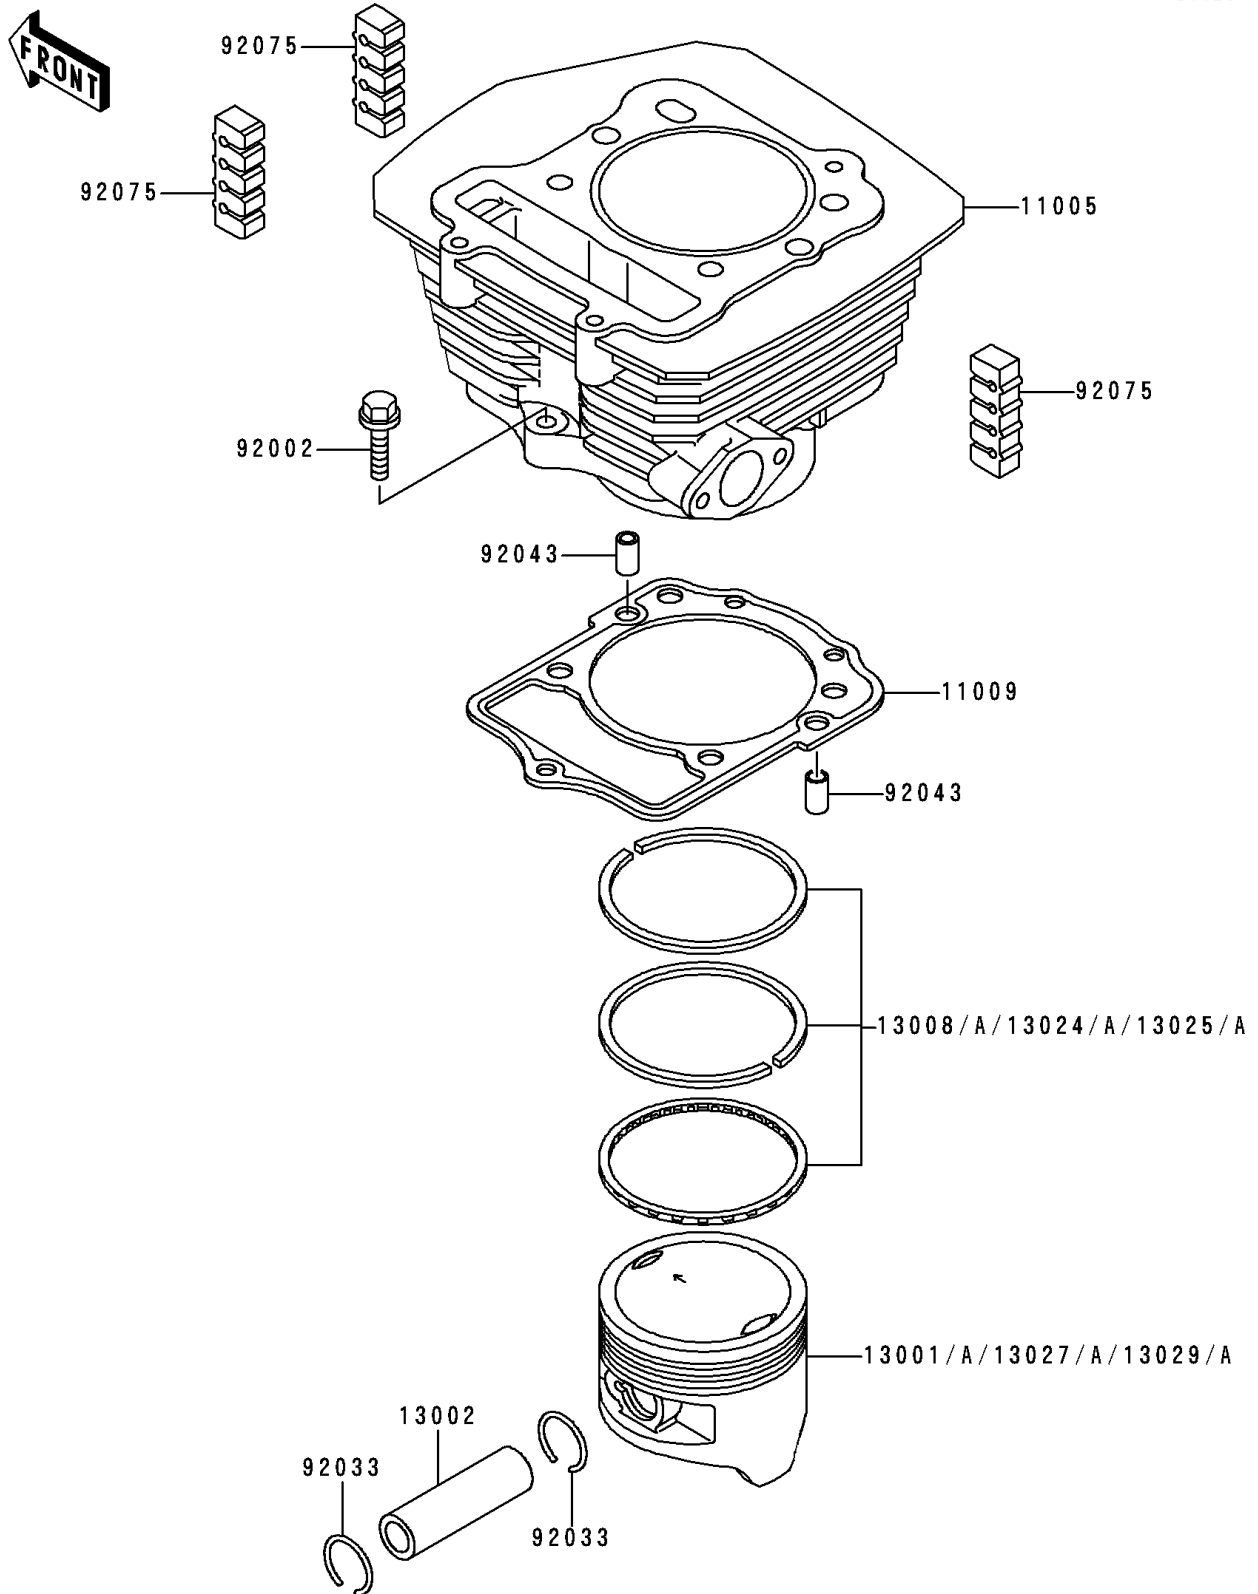

1989 Bayou 300 PARTS DIAGRAM

Cylinder/Piston

E1120

1989 Bayou 300 PARTS LIST

Cylinder/Piston

ITEM NAME	PART NUMBER	QUANTITY
CYLINDER-ENGINE (Ref # 11005)	11005-1533	1
GASKET,CYLINDER BASE (Ref # 11009)	11009-1515	1
PISTON-ENGINE,STD (Ref # 13001A)	13001-1286	1
PIN-PISTON (Ref # 13002)	13002-1059	1
RING-SET-PISTON,STD (Ref # 13008A)	13008-1111	1
RING-SET-PISTON LL,O/S 1.00 (Ref # 13024A)	13024-1080	1
RING-SET-PISTON L,O/S 0.50 (Ref # 13025A)	13025-1093	1
PISTON-ENGINE LL,O/S 1.00 (Ref # 13027A)	13027-1157	1
PISTON-ENGINE L,O/S 0.50 (Ref # 13029A)	13029-1181	1
BOLT,6X28 (Ref # 92002)	92002-1105	1
RING-SNAP,20.5X1.2 (Ref # 92033)	92033-1099	2
PIN,6.2X8X14 (Ref # 92043)	92043-1263	2
DAMPER (Ref # 92075)	92075-1657	3