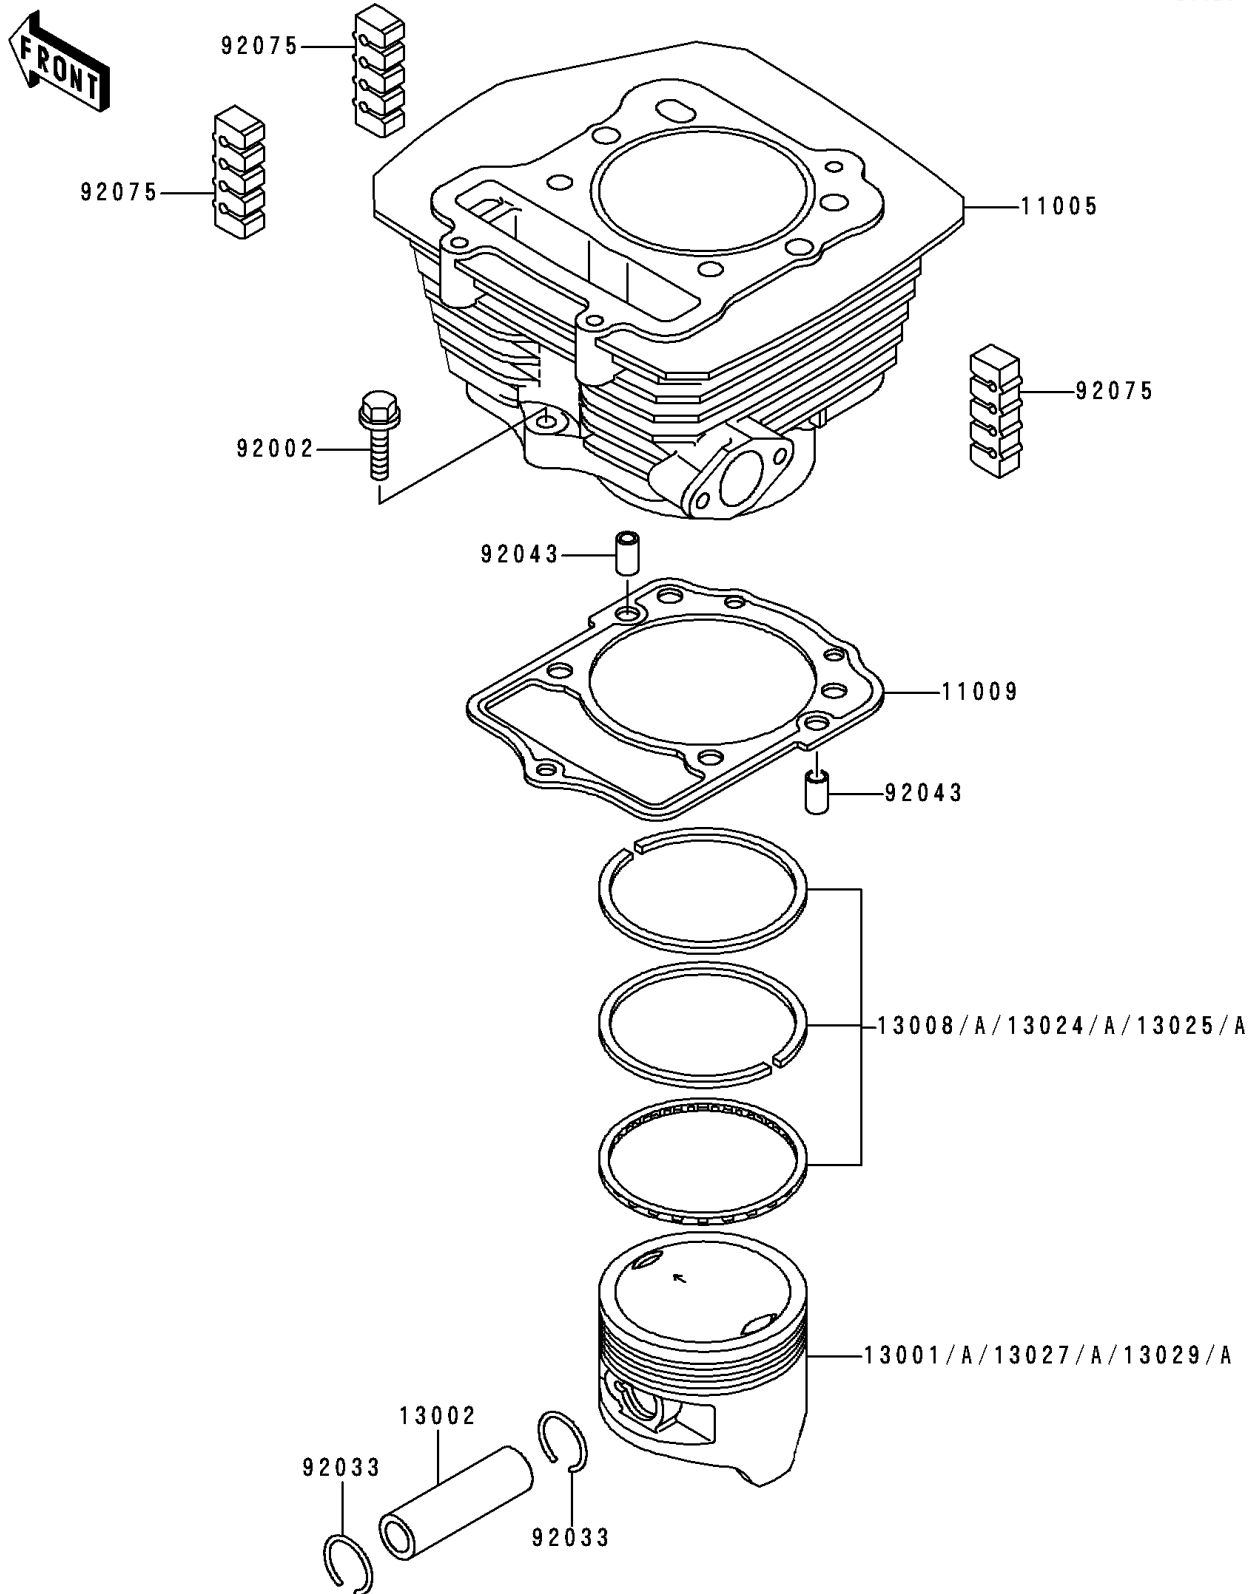

# 1991 Bayou 300 PARTS DIAGRAM

Cylinder/Piston

E1120

# 1991 Bayou 300 PARTS LIST

## Cylinder/Piston

ITEM NAME	PART NUMBER	QUANTITY
CYLINDER-ENGINE (Ref # 11005)	11005-1533	1
GASKET,CYLINDER BASE (Ref # 11009)	11009-1515	1
PISTON-ENGINE,STD (Ref # 13001A)	13001-1286	1
PIN-PISTON (Ref # 13002)	13002-1059	1
RING-SET-PISTON,STD (Ref # 13008A)	13008-1111	1
RING-SET-PISTON LL,O/S 1.00 (Ref # 13024A)	13024-1080	1
RING-SET-PISTON L,O/S 0.50 (Ref # 13025A)	13025-1093	1
PISTON-ENGINE LL,O/S 1.00 (Ref # 13027A)	13027-1157	1
PISTON-ENGINE L,O/S 0.50 (Ref # 13029A)	13029-1181	1
BOLT,6X28 (Ref # 92002)	92002-1105	1
RING-SNAP,20.5X1.2 (Ref # 92033)	92033-1099	2
PIN,6.2X8X14 (Ref # 92043)	92043-1263	2
DAMPER (Ref # 92075)	92075-1657	3