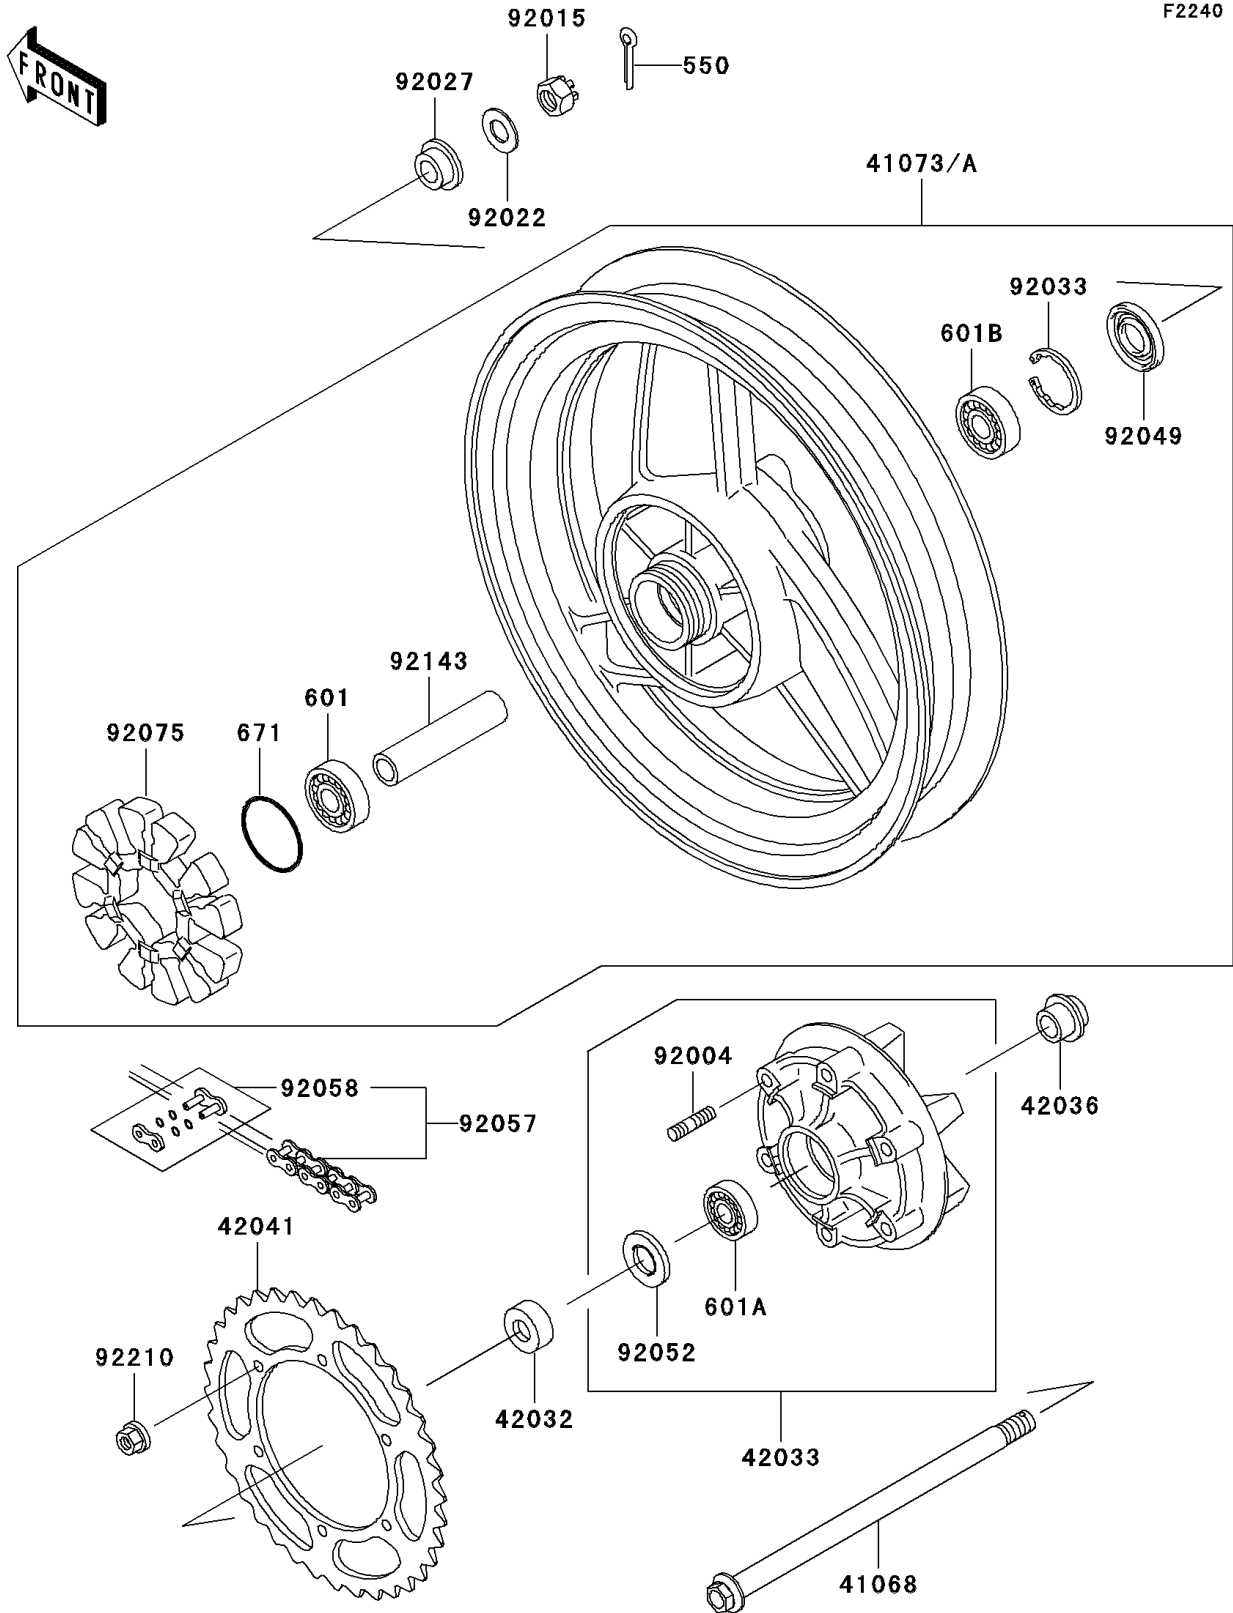

2007 Ninja® 500R PARTS DIAGRAM

Rear Wheel/Chain

F2240

2007 Ninja® 500R PARTS LIST

Rear Wheel/Chain

ITEM NAME	PART NUMBER	QUANTITY
PIN-COTTER,4.0X35 (Ref # 550)	550AA4035	1
BEARING-BALL,#6203UUC3 (Ref # 601)	601B6203UU	1
BEARING-BALL,#6205G (Ref # 601A)	601B6205G	1
BEARING-BALL,#6303UUC3 (Ref # 601B)	601B6303UU	1
O RING (Ref # 671)	671B2550	1
AXLE,RR (Ref # 41068)	41068-1223	1
WHEEL-ASSY,RR,BLACK (Ref # 41073)	41073-1474-R2	1
COLLAR,RR AXLE,L=13 (Ref # 42032)	42032-063	1
COUPLING-ASSY,RR HUB,M.SILVER (Ref # 42033)	42033-1210-7J	1
SLEEVE,RR HUB,L=30 (Ref # 42036)	42036-1055	1
SPROCKET-HUB,41T (Ref # 42041)	42041-1354	1
STUD,10X19 (Ref # 92004)	92004-0028	6
NUT,CASTLE,16MM (Ref # 92015)	92015-1947	1
WASHER,17.5X34X2.0 (Ref # 92022)	92022-1916	1
COLLAR,RR HUB (Ref # 92027)	92027-1785	1
RING-SNAP,47MM (Ref # 92033)	92033-1042	1
SEAL-OIL,BJN28475 (Ref # 92049)	92049-1056	1
SEAL-OIL,TWC35527 (Ref # 92052)	92052-006	1
CHAIN,DRIVE,EK520MVXLX104L (Ref # 92057)	92057-0048	1
JOINT-CHAIN,DRIVE (Ref # 92058)	92058-0002	1
DAMPER,RR HUB SHOCK (Ref # 92075)	92075-1436	1
COLLAR,RR HUB,L=111 (Ref # 92143)	92143-1416	1
NUT,LOCK,FLANGED,10MM (Ref # 92210)	92210-0276	6