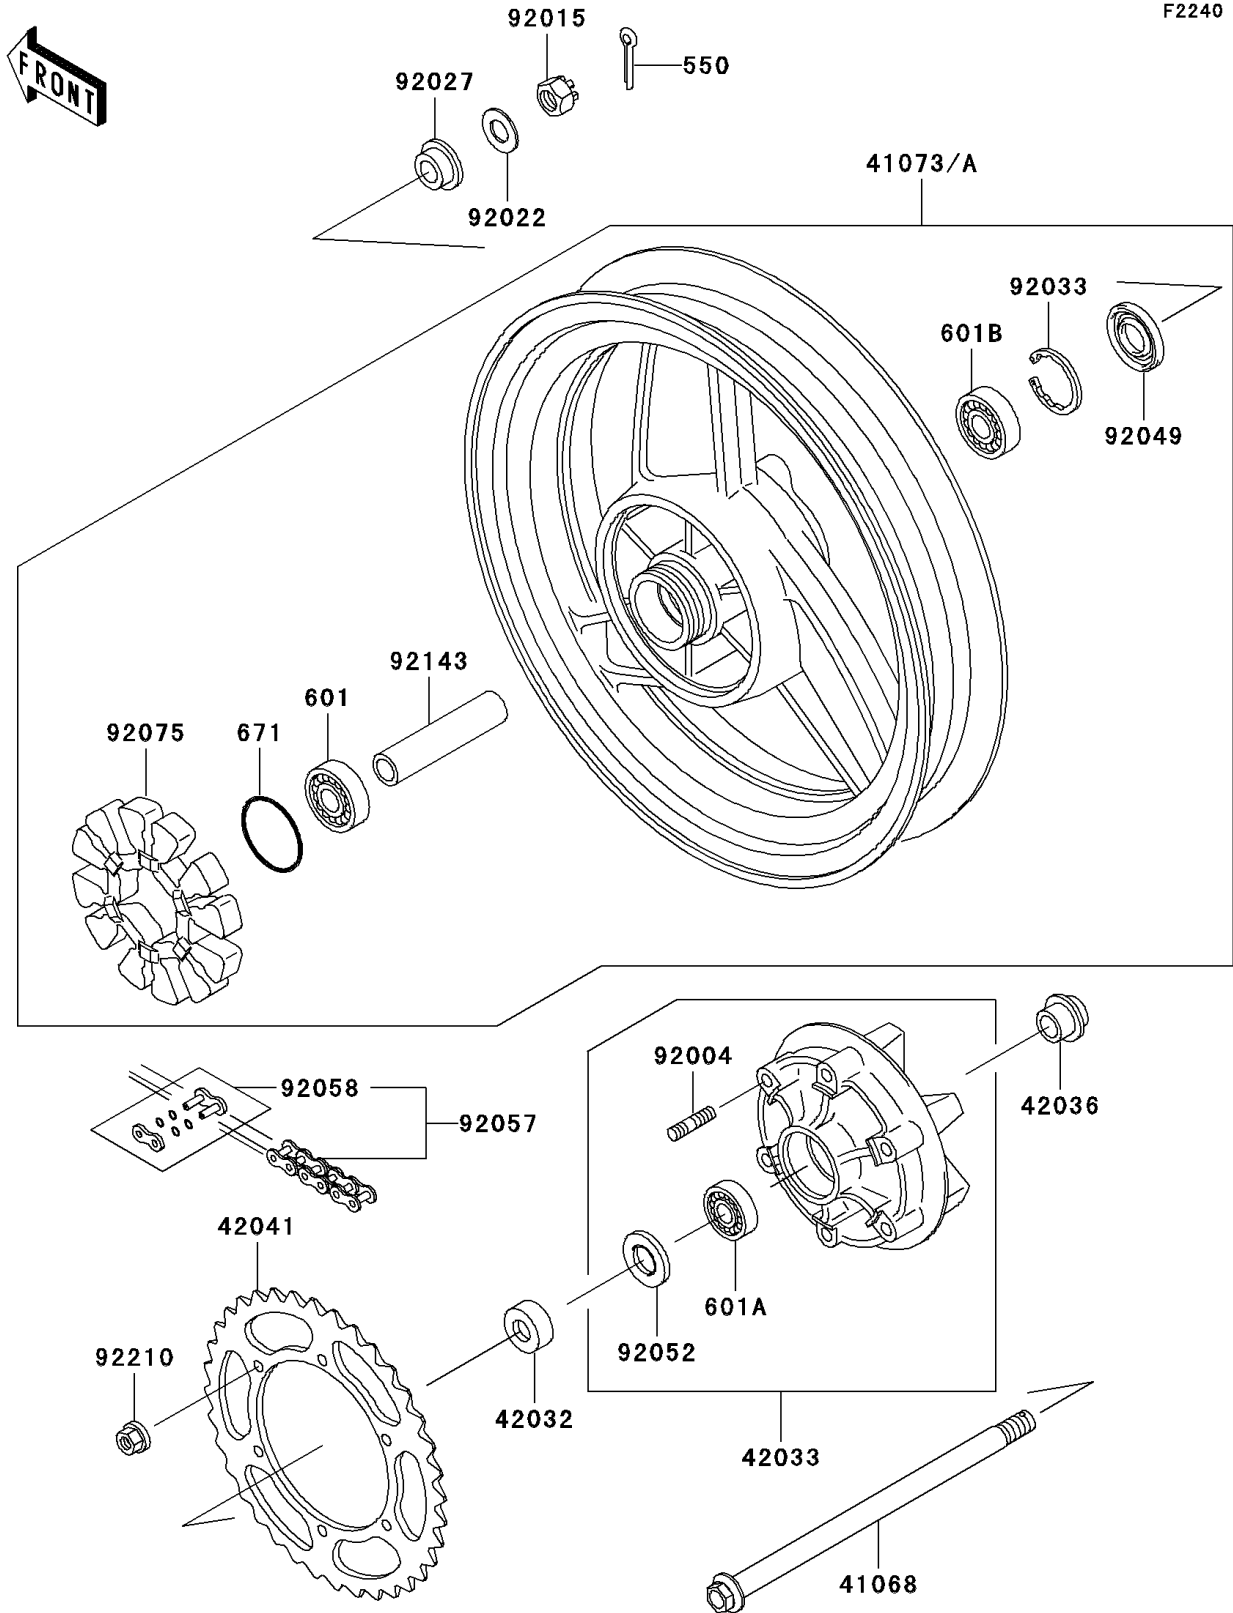

2008 Ninja® 500R PARTS DIAGRAM

Rear Wheel/Chain

F2240

2008 Ninja® 500R PARTS LIST

Rear Wheel/Chain

ITEM NAME	PART NUMBER	QUANTITY
PIN-COTTER,4.0X35 (Ref # 550)	550AA4035	1
BEARING-BALL,#6203UUC3 (Ref # 601)	601B6203UU	1
BEARING-BALL,#6205G (Ref # 601A)	601B6205G	1
BEARING-BALL,#6303UUC3 (Ref # 601B)	601B6303UU	1
O RING (Ref # 671)	671B2550	1
AXLE,RR (Ref # 41068)	41068-1223	1
WHEEL-ASSY,RR,BLACK (Ref # 41073A)	41073-1474-18F	1
COLLAR,RR AXLE,L=13 (Ref # 42032)	42032-063	1
COUPLING-ASSY,RR HUB,M.SILVER (Ref # 42033)	42033-1210-7J	1
SLEEVE,RR HUB,L=30 (Ref # 42036)	42036-1055	1
SPROCKET-HUB,41T (Ref # 42041)	42041-1354	1
STUD,10X19 (Ref # 92004)	92004-0028	6
NUT,CASTLE,16MM (Ref # 92015)	92015-1947	1
WASHER,17.5X34X2.0 (Ref # 92022)	92022-1916	1
COLLAR,RR HUB (Ref # 92027)	92027-1785	1
RING-SNAP,47MM (Ref # 92033)	92033-1042	1
SEAL-OIL,BJN28475 (Ref # 92049)	92049-1056	1
SEAL-OIL,TWC35527 (Ref # 92052)	92052-006	1
CHAIN,DRIVE,EK520MVXLX104L (Ref # 92057)	92057-0048	1
JOINT-CHAIN,DRIVE (Ref # 92058)	92058-0002	1
DAMPER,RR HUB SHOCK (Ref # 92075)	92075-1436	1
COLLAR,RR HUB,L=111 (Ref # 92143)	92143-1416	1
NUT,LOCK,FLANGED,10MM (Ref # 92210)	92210-0276	6