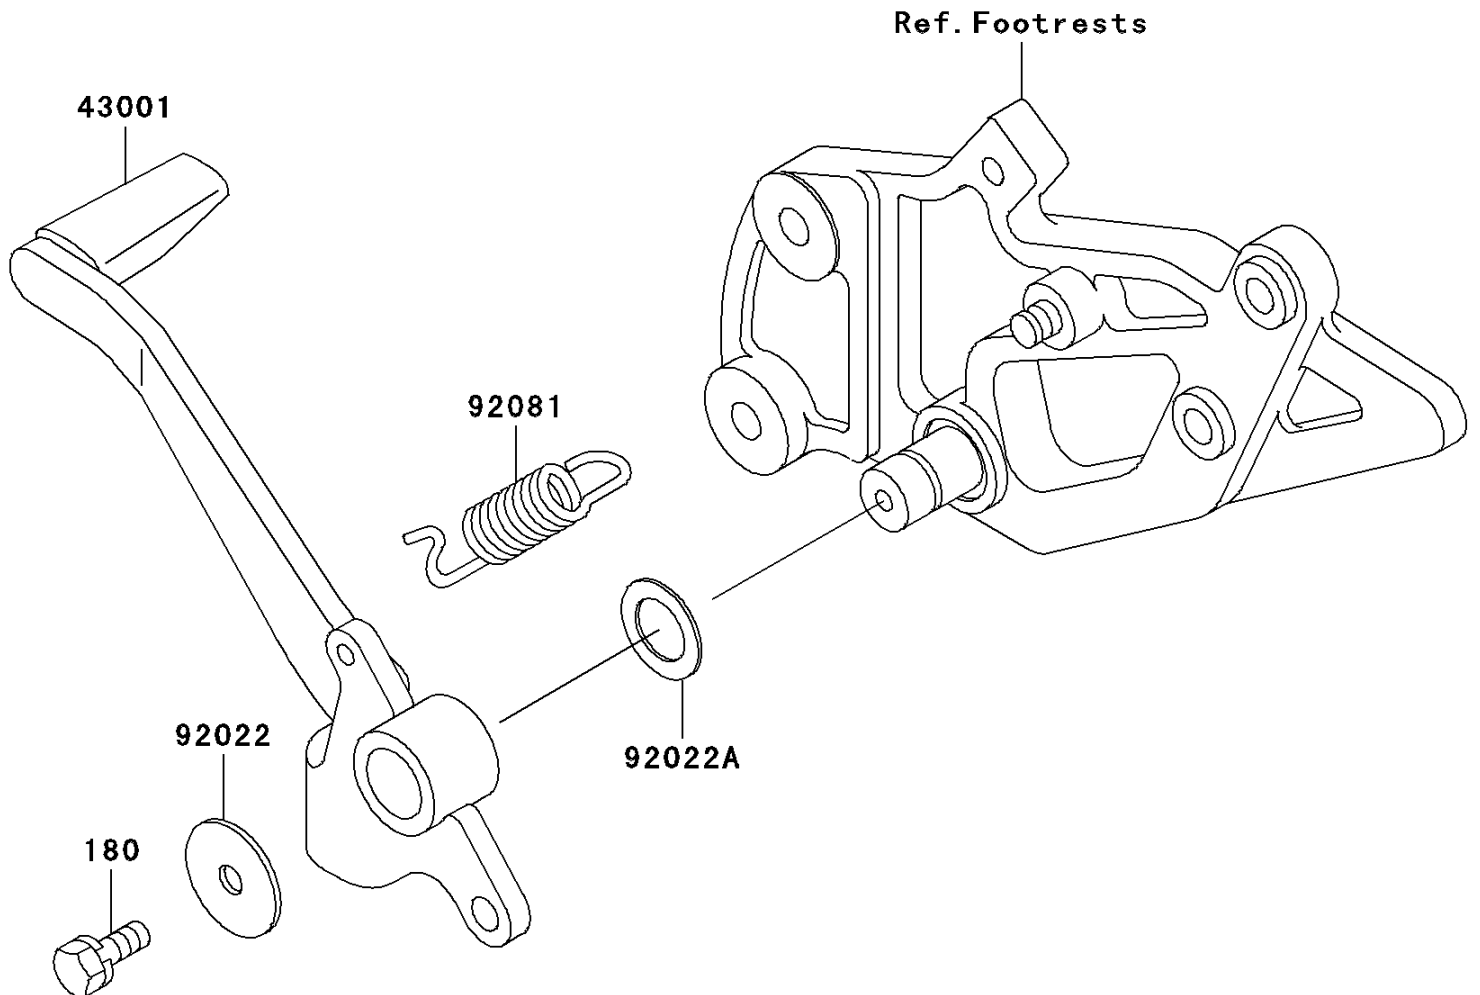

2006 Ninja® 500R PARTS DIAGRAM

Brake Pedal/Torque Link

F2260

2006 Ninja® 500R PARTS LIST

Brake Pedal/Torque Link

ITEM NAME	PART NUMBER	QUANTITY
-----------	-------------	----------