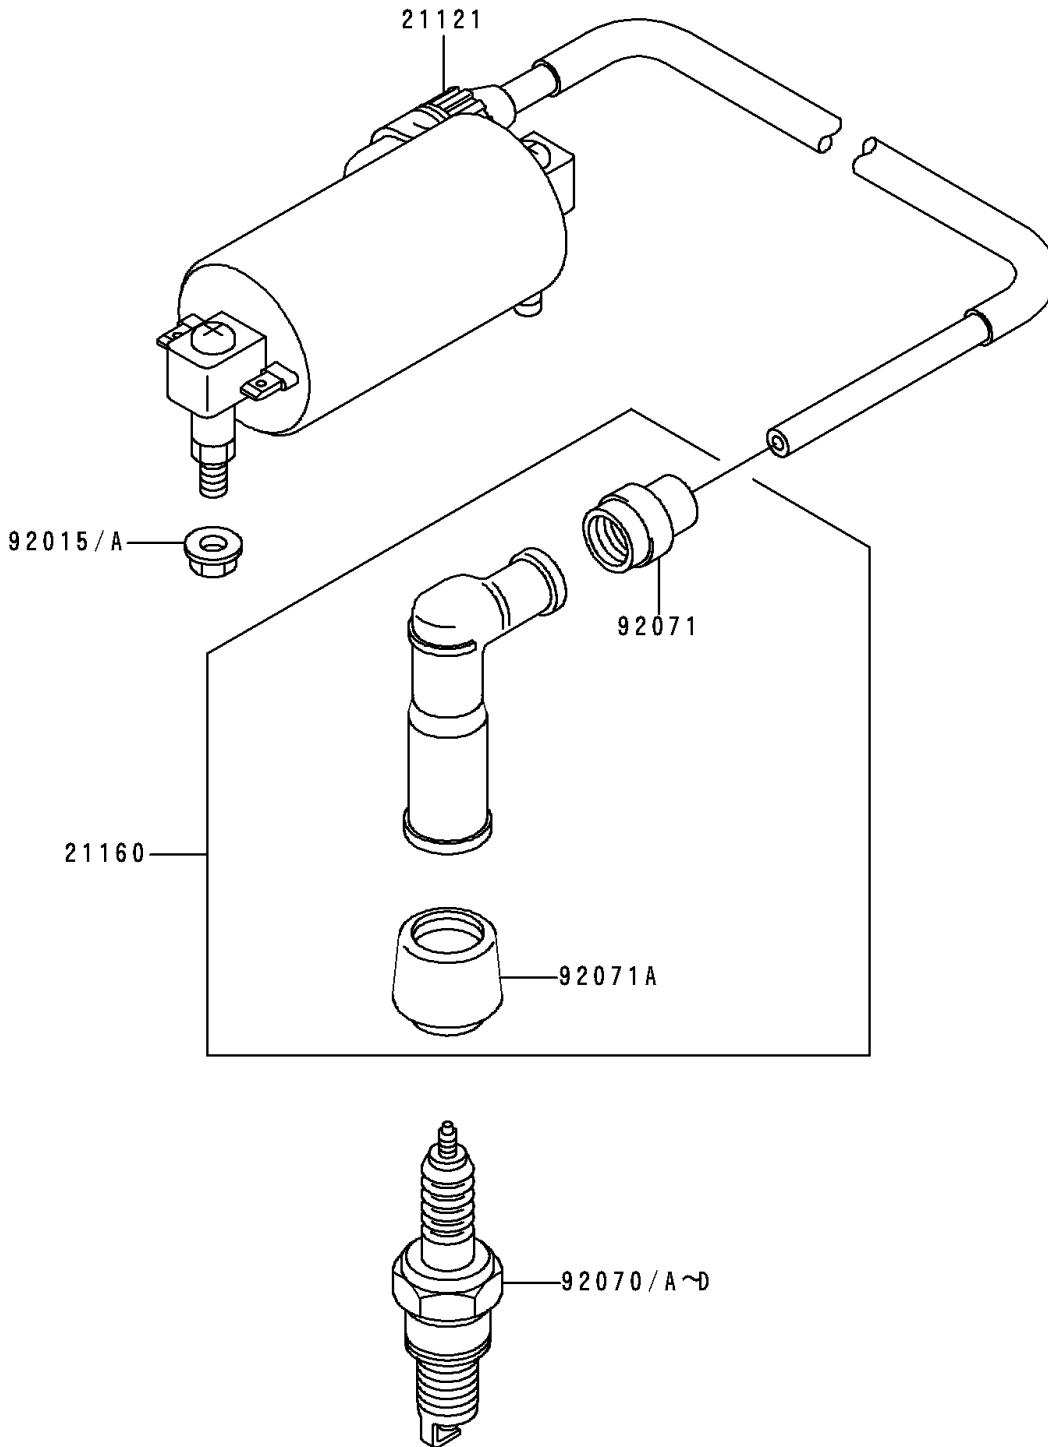

1989 Bayou 300 PARTS DIAGRAM

Ignition Coil

E1830

1989 Bayou 300 PARTS LIST

Ignition Coil

ITEM NAME	PART NUMBER	QUANTITY
COIL-IGNITION (Ref # 21121)	21121-1049	1
CAP-ASSY-PLUG (Ref # 21160)	21160-1067	1
NUT,CAP,6M/M (Ref # 92015)	92015-1153	2
GROMMET,HIGH TENSION (Ref # 92071)	21131-005	1
GROMMET,PLUG CAP (Ref # 92071A)	92071-1135	1
PLUG-SPARK,D8EA(NGK) (Ref # 92070A)	92070-1011	1
PLUG-SPARK,DR8ES-L(NGK) (Ref # 92070D)	92070-1116	1