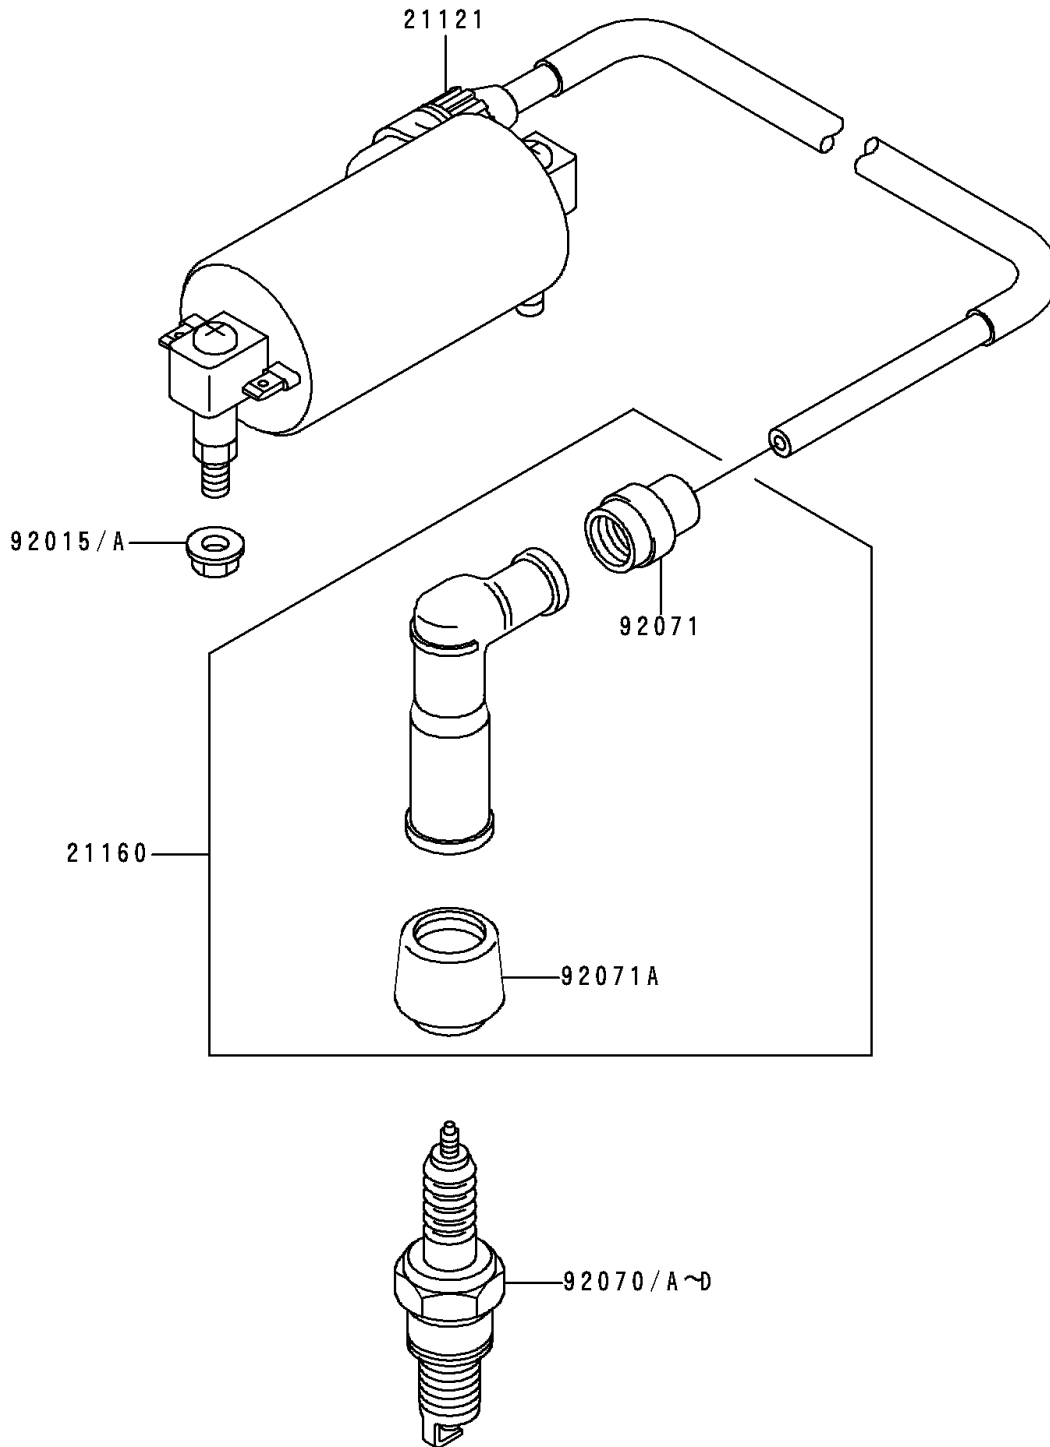

# 1989 Bayou 300 PARTS DIAGRAM

Ignition Coil

E1830

# 1989 Bayou 300 PARTS LIST

## Ignition Coil

ITEM NAME	PART NUMBER	QUANTITY
COIL-IGNITION (Ref # 21121)	21121-1049	1
CAP-ASSY-PLUG (Ref # 21160)	21160-1067	1
NUT,CAP,6M/M (Ref # 92015)	92015-1153	2
GROMMET,HIGH TENSION (Ref # 92071)	21131-005	1
GROMMET,PLUG CAP (Ref # 92071A)	92071-1135	1
PLUG-SPARK,D8EA(NGK) (Ref # 92070A)	92070-1011	1
PLUG-SPARK,DR8ES-L(NGK) (Ref # 92070D)	92070-1116	1