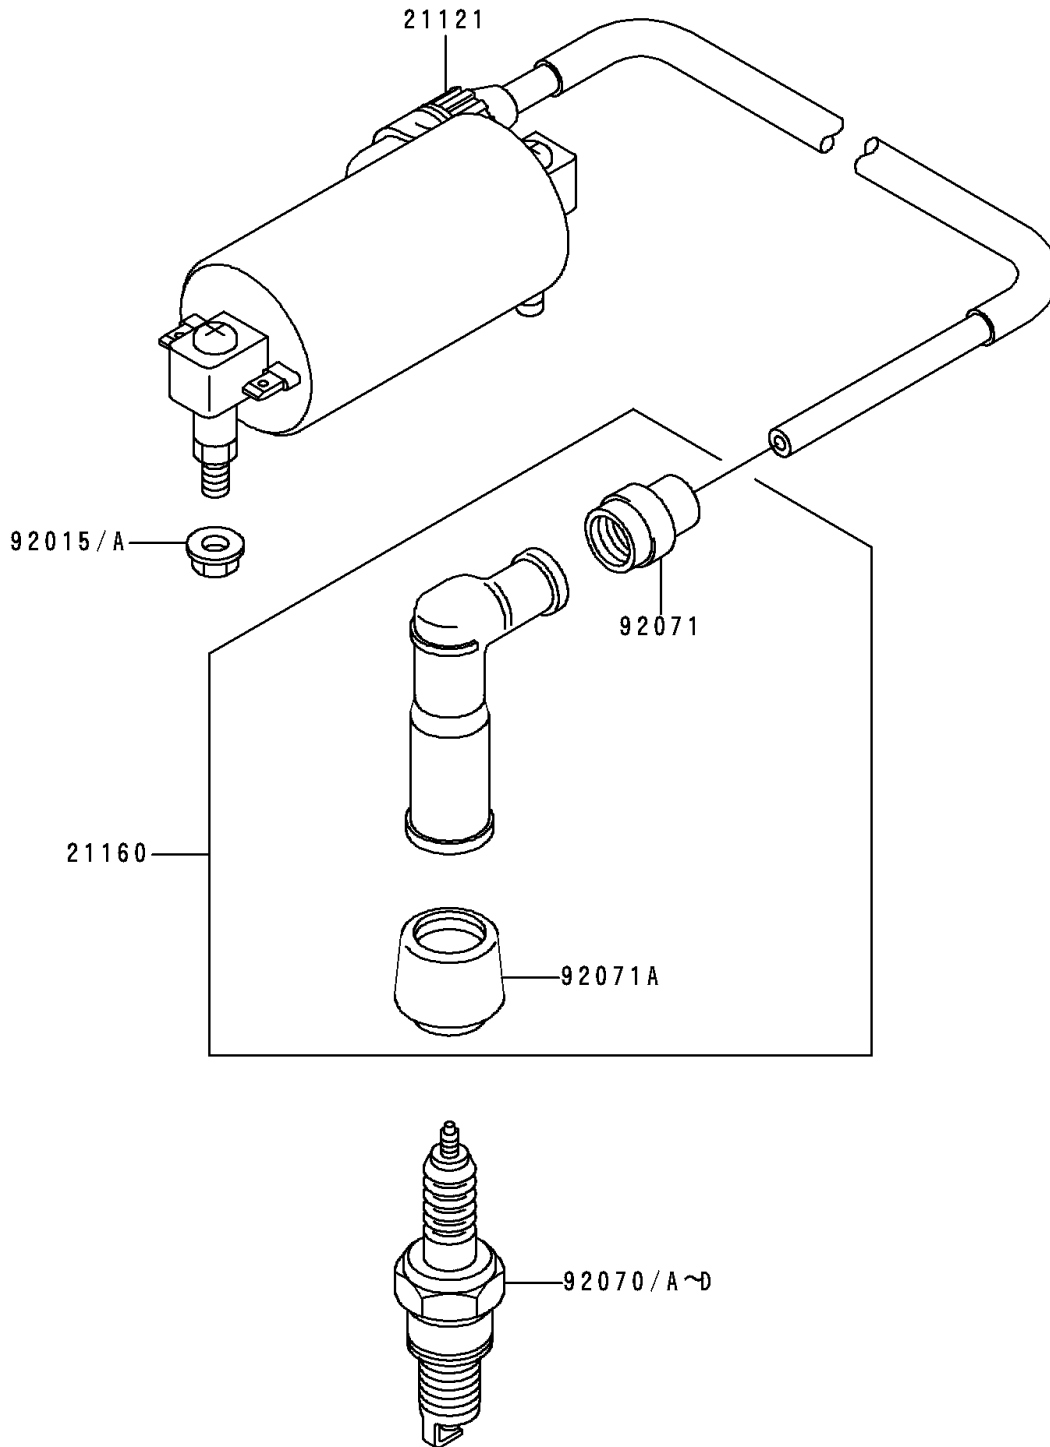

1991 Bayou 300 PARTS DIAGRAM

Ignition Coil

E1830

1991 Bayou 300 PARTS LIST

Ignition Coil

ITEM NAME	PART NUMBER	QUANTITY
COIL-IGNITION (Ref # 21121)	21121-1049	1
CAP-ASSY-PLUG (Ref # 21160)	21160-1067	1
NUT,CAP,6M/M (Ref # 92015)	92015-1153	2
GROMMET,HIGH TENSION (Ref # 92071)	21131-005	1
GROMMET,PLUG CAP (Ref # 92071A)	92071-1135	1
PLUG-SPARK,D8EA(NGK) (Ref # 92070A)	92070-1011	1
PLUG-SPARK,DR8ES-L(NGK) (Ref # 92070D)	92070-1116	1