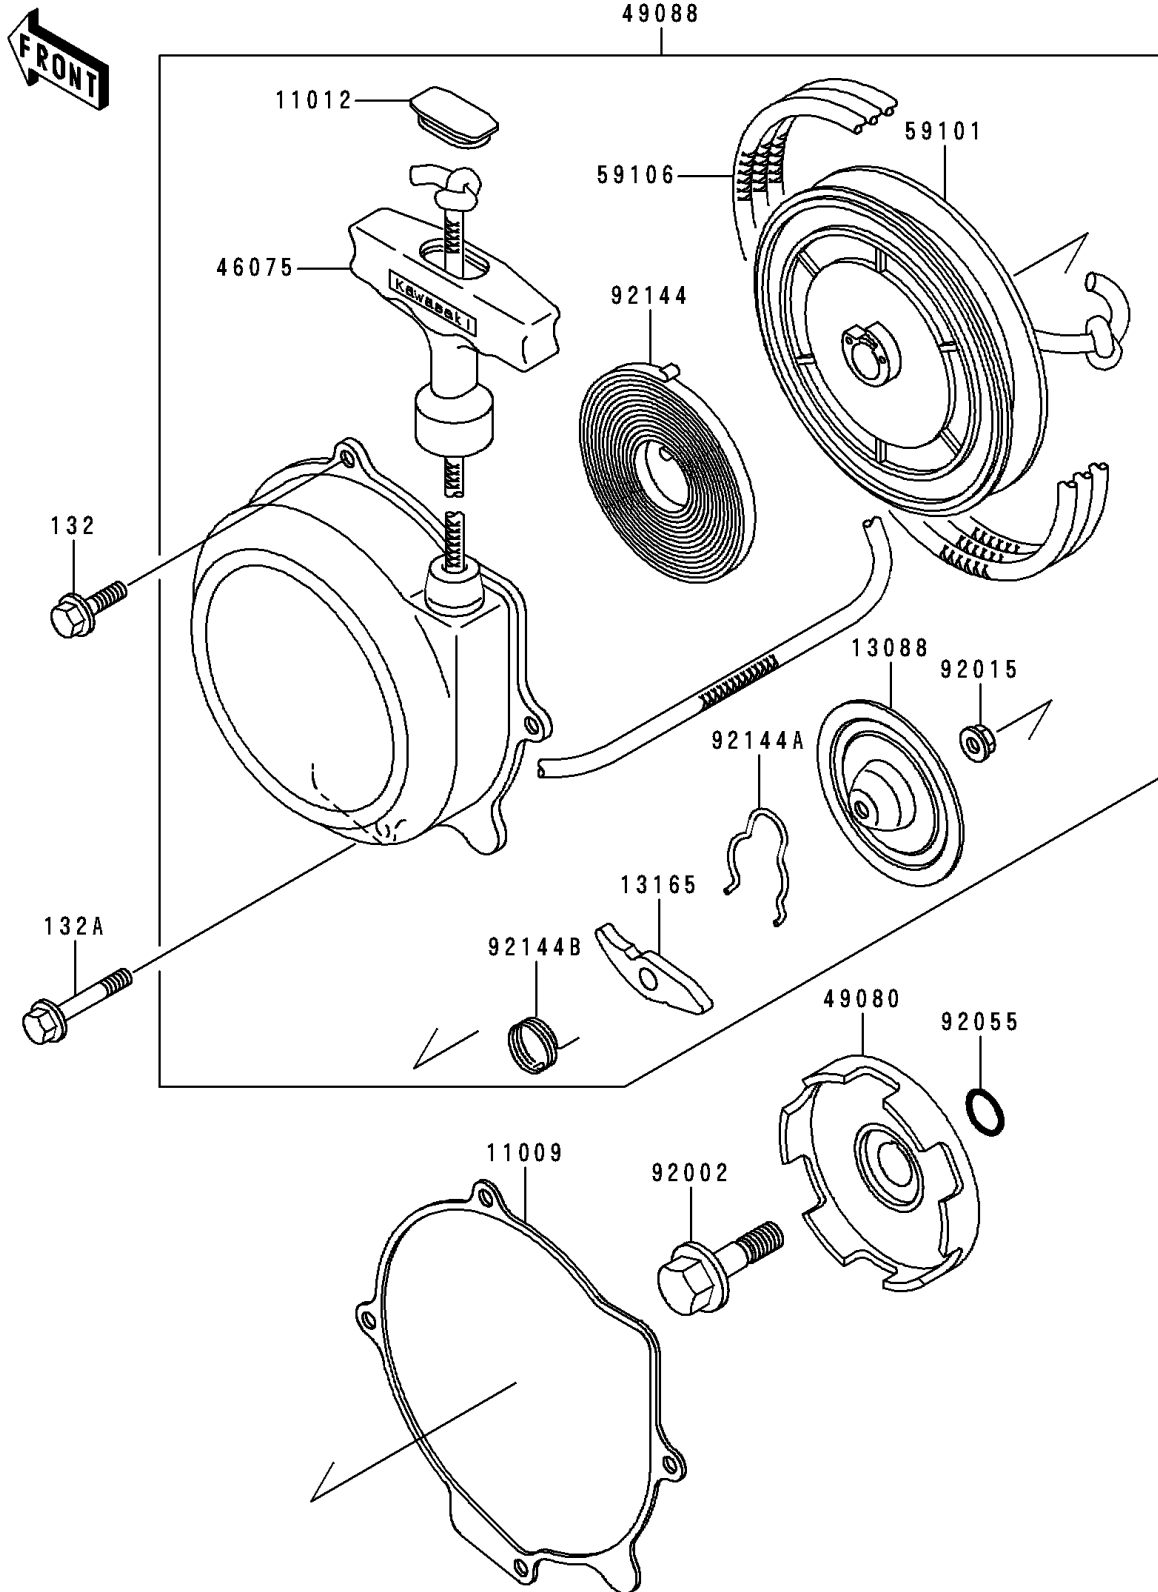

# 1991 Bayou 300 PARTS DIAGRAM

Recoil Starter

E3040

# 1991 Bayou 300 PARTS LIST

## Recoil Starter

ITEM NAME	PART NUMBER	QUANTITY
BOLT-FLANGED-SMALL (Ref # 132)	132J0614	2
BOLT-FLANGED-SMALL (Ref # 132A)	132J0690	2
GASKET (Ref # 11009)	11009-1679	1
CAP,RECOIL GRIP (Ref # 11012)	11012-1420	1
PLATE-FRICTION,RECOIL (Ref # 13088)	13088-1073	1
PAWL,RECOIL (Ref # 13165)	13165-1123	1
GRIP,RECOIL (Ref # 46075)	46075-1073	1
PULLEY-STARTING (Ref # 49080)	49080-1055	1
STARTER-RECOIL (Ref # 49088)	49088-1055	1
REEL (Ref # 59101)	59101-1109	1
ROPE (Ref # 59106)	59106-1103	1
BOLT,FLANGED,10X40 (Ref # 92002)	92002-1296	1
NUT,6MM (Ref # 92015)	92015-1464	1
RING-O,16.8MM (Ref # 92055)	92055-1235	1
SPRING,RECOIL (Ref # 92144)	92144-1205	1
SPRING,FRICTION (Ref # 92144A)	92144-1206	1
SPRING,RETURN (Ref # 92144B)	92144-1207	1