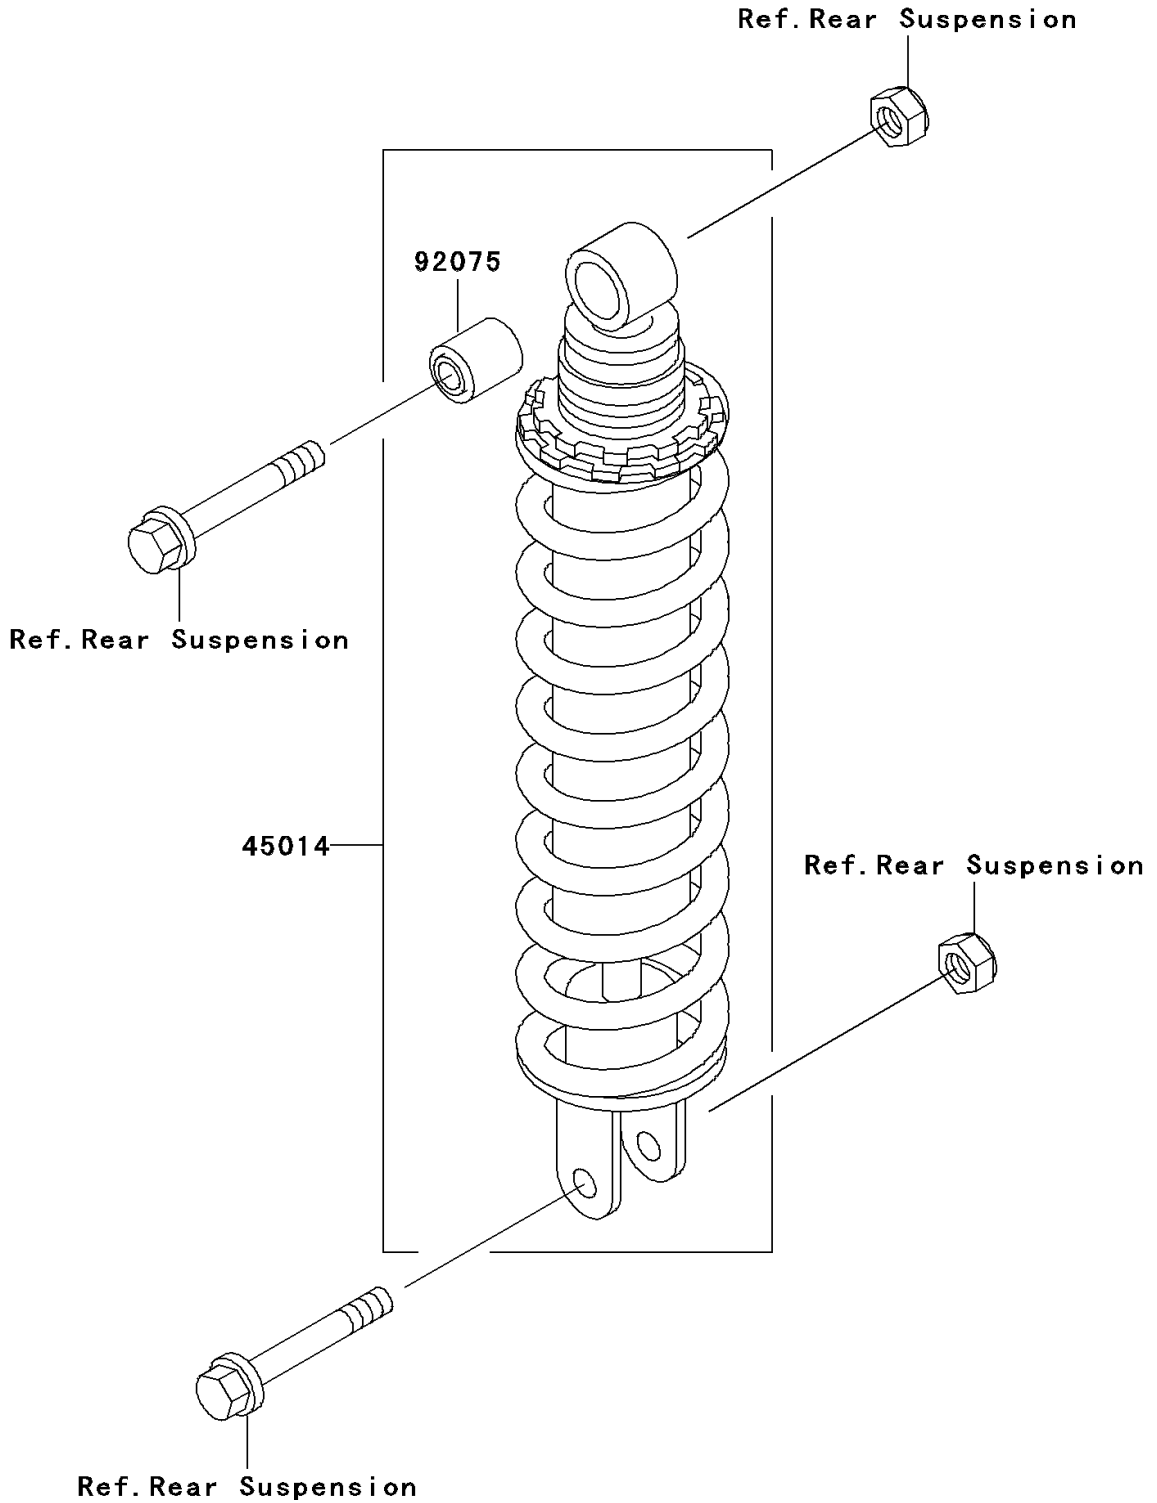

2006 Ninja® 500R PARTS DIAGRAM

Shock Absorber(s)

F2280

2006 Ninja® 500R PARTS LIST

Shock Absorber(s)

ITEM NAME	PART NUMBER	QUANTITY
SHOCKABSORBER (Ref # 45014)	45014-1365	1
DAMPER,SHOCKABSORBER (Ref # 92075)	92075-1497	1